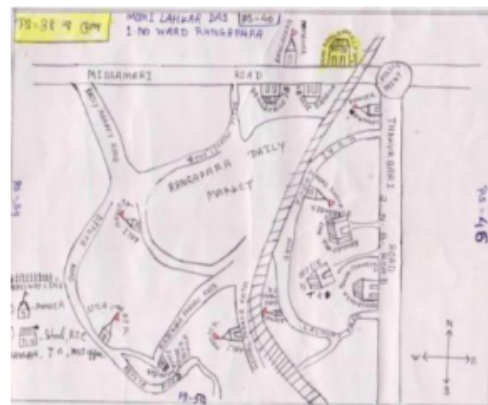

নিৰ্বাচক পঞ্জীয়ন বিষয়াৰ স্বাক্ষৰ

Nazri Naksha

Google Map View

Polling Station Building Front View

ভোটগ্ৰহন কেন্দ্ৰৰ সন্মুখৰ দৃশ্য

Cad View

Key MAP View

1 নাম : শৈলেশ পাণ্ডে পিতাৰ নাম : হৰিন্দ্ৰ পাণ্ডে ঘৰ নং : 2 বয়স : 28 লিঙ্গ : পুৰুষ	UAT0092874 ফটো উপলব্ধ	2 নাম : নীতেশ কুমাৰ গোস্বামী পিতাৰ নাম : ৰাম স্বৰ্থ গোস্বামী ঘৰ নং : 10 বয়স : 37 লিঙ্গ : পুৰুষ	GNS1443258 ফটো উপলব্ধ	3 নাম : সৰশতী গুপ্তা পিতাৰ নাম : ৰাম অযোধ্যা গুপ্তা ঘৰ নং : 10 বয়স : 25 লিঙ্গ : মহিলা	GNS2021772 ফটো উপলব্ধ
4 নাম : দীপমালা কুমাৰী পিতাৰ নাম : বাচু ঘৰ নং : 10 বয়স : 23 লিঙ্গ : মহিলা	UAT0051615 ফটো উপলব্ধ	5 নাম : সুদীপু সাহা মাতৃৰ নাম : বিনা সাহা সাহা ঘৰ নং : 12 বয়স : 43 লিঙ্গ : পুৰুষ	GNS3834604 ফটো উপলব্ধ	6 নাম : সুজন সাহা মাতৃৰ নাম : বিনা সাহা ঘৰ নং : 12 বয়স : 41 লিঙ্গ : পুৰুষ	GNS3834615 ফটো উপলব্ধ
7 নাম : সুমন সাহা মাতৃৰ নাম : বিনা সাহা ঘৰ নং : 12 বয়স : 40 লিঙ্গ : পুৰুষ	GNS3834591 ফটো উপলব্ধ	8 নাম : সন্তনাথ সাহা পিতাৰ নাম : শুশীল সাহা ঘৰ নং : 37 বয়স : 37 লিঙ্গ : পুৰুষ	GNS3834626 ফটো উপলব্ধ	9 নাম : খুসবু গুপ্তা স্বামীৰ নাম : অমৰ নাথ গুপ্তা ঘৰ নং : 15 বয়স : 35 লিঙ্গ : মহিলা	GNS2021780 ফটো উপলব্ধ
10 নাম : ৰঘুনাথ কৰ্মকাৰ পিতাৰ নাম : দশৰথ কৰ্মকাৰ ঘৰ নং : 16 বয়স : 60 লিঙ্গ : পুৰুষ	GNS3834659 ফটো উপলব্ধ	11 নাম : লক্ষণ কৰ্মকাৰ পিতাৰ নাম : দশৰথ কৰ্মকাৰ ঘৰ নং : 16 বয়স : 57 লিঙ্গ : পুৰুষ	GNS3834671 ফটো উপলব্ধ	12 নাম : ভৰত কৰ্মকাৰ পিতাৰ নাম : দশৰথ কৰ্মকাৰ ঘৰ নং : 16 বয়স : 55 লিঙ্গ : পুৰুষ	GNS3834682 ফটো উপলব্ধ
13 নাম : বুকশিনি কৰ্মকাৰ পিতাৰ নাম : দশৰথ কৰ্মকাৰ ঘৰ নং : 16 বয়স : 51 লিঙ্গ : মহিলা	GNS3834706 ফটো উপলব্ধ	14 নাম : বনু কৰ্মকাৰ স্বামীৰ নাম : ৰঘুনাথ কৰ্মকাৰ ঘৰ নং : 16 বয়স : 49 লিঙ্গ : মহিলা	GNS3834660 ফটো উপলব্ধ	15 নাম : বামুৰ কৰ্মকাৰ পিতাৰ নাম : দশৰথ কৰ্মকাৰ ঘৰ নং : 16 বয়স : 49 লিঙ্গ : মহিলা	GNS3834717 ফটো উপলব্ধ
16 নাম : ববুল কৰ্মকাৰ পিতাৰ নাম : দশৰথ ঘৰ নং : 16 বয়স : 45 লিঙ্গ : পুৰুষ	GNS3834739 ফটো উপলব্ধ	17 নাম : জয়া কৰ্মকাৰ স্বামীৰ নাম : লক্ষণ কৰ্মকাৰ ঘৰ নং : 16 বয়স : 41 লিঙ্গ : মহিলা	GNS0382382 ফটো উপলব্ধ	18 নাম : সনজিতা কৰ্মকাৰ স্বামীৰ নাম : ভৰত কৰ্মকাৰ ঘৰ নং : 16 বয়স : 39 লিঙ্গ : মহিলা	GNS2024537 ফটো উপলব্ধ
19 নাম : বৰ্ষা কৰ্মকাৰ শীল পিতাৰ নাম : ৰঘুনাথ কৰ্মকাৰ ঘৰ নং : 16 বয়স : 34 লিঙ্গ : মহিলা	GNS3847652 ফটো উপলব্ধ	20 নাম : দিলীপী দাস কৰ্মকাৰ স্বামীৰ নাম : বুবুল কৰ্মকাৰ ঘৰ নং : 16 বয়স : 33 লিঙ্গ : মহিলা	GNS2024545 ফটো উপলব্ধ	21 নাম : ঋষি কৰ্মকাৰ পিতাৰ নাম : ৰঘুনাথ কৰ্মকাৰ ঘৰ নং : 16 বয়স : 22 লিঙ্গ : পুৰুষ	GNS1984350 ফটো উপলব্ধ
22 নাম : সত্ৰুধন চাহনি পিতাৰ নাম : বিকো চাহনি ঘৰ নং : 17 বয়স : 38 লিঙ্গ : পুৰুষ	GNS0369603 ফটো উপলব্ধ	23 নাম : যমুনা দেৱী স্বামীৰ নাম : শ্ৰীগণ সাহানি ঘৰ নং : 19 বয়স : 33 লিঙ্গ : মহিলা	GNS0382622 ফটো উপলব্ধ	24 নাম : সৰশতী বণিক পিতাৰ নাম : হৰিভজন বণিক ঘৰ নং : 19 বয়স : 27 লিঙ্গ : মহিলা	GNS0117432 ফটো উপলব্ধ
25 নাম : ৰথীন্দ্ৰ মুখাৰ্জি পিতাৰ নাম : ননী গোপাল মুখাৰ্জি ঘৰ নং : 20 বয়স : 82 লিঙ্গ : পুৰুষ	GNS3834740 ফটো উপলব্ধ	E 26 নাম : ৰমা প্ৰসাদ মুখাৰ্জি পিতাৰ নাম : ননী গোপাল ঘৰ নং : 20 বয়স : 69 লিঙ্গ : পুৰুষ	GNS3834762 ফটো উপলব্ধ	27 নাম : শূপনা মুখাৰ্জি স্বামীৰ নাম : ৰমা প্ৰসাদ ঘৰ নং : 20 বয়স : 60 লিঙ্গ : মহিলা	GNS3834773 ফটো উপলব্ধ
28 নাম : মিনতি মুখাৰ্জি স্বামীৰ নাম : ৰথীন্দ্ৰ মুখাৰ্জি ঘৰ নং : 20 বয়স : 50 লিঙ্গ : মহিলা	GNS1437854 ফটো উপলব্ধ	29 নাম : শুভেন্দু মুখাৰ্জি পিতাৰ নাম : ৰমা প্ৰসাদ মুখাৰ্জি ঘৰ নং : 20 বয়স : 25 লিঙ্গ : পুৰুষ	GNS0268862 ফটো উপলব্ধ	30 নাম : দানিয়েল কুমাৰ পিতাৰ নাম : আবেল কুমাৰ ঘৰ নং : 22 বয়স : 52 লিঙ্গ : পুৰুষ	GNS0007868 ফটো উপলব্ধ