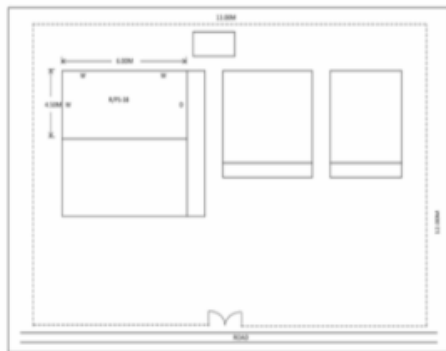

নিৰ্বাচক পঞ্জীয়ন বিষয়াৰ স্বাক্ষৰ

Nazri Naksha

Google Map View

Polling Station Building Front View

ভোটগ্ৰহন কেন্দ্ৰৰ সন্মুখৰ দৃশ্য

Cad View

Key MAP View

1 নাম : শৈলেশ পাণ্ডে পিতাৰ নাম : হৰিন্দ্ৰ পাণ্ডে ঘৰ নং : 2 বয়স : 28 লিঙ্গ : পুৰুষ	UAT0092874 ফটো উপলব্ধ	2 নাম : নীতেশ কুমাৰ গোস্বামী পিতাৰ নাম : ৰাম স্বৰ্থ গোস্বামী ঘৰ নং : 10 বয়স : 37 লিঙ্গ : পুৰুষ	GNS1443258 ফটো উপলব্ধ	3 নাম : সৰশতী গুপ্তা পিতাৰ নাম : ৰাম অযোধ্যা গুপ্তা ঘৰ নং : 10 বয়স : 25 লিঙ্গ : মহিলা	GNS2021772 ফটো উপলব্ধ
4 নাম : দীপমালা কুমাৰী পিতাৰ নাম : বাচু ঘৰ নং : 10 বয়স : 23 লিঙ্গ : মহিলা	UAT0051615 ফটো উপলব্ধ	5 নাম : সুদীপু সাহা মাতৃৰ নাম : বিনা সাহা সাহা ঘৰ নং : 12 বয়স : 43 লিঙ্গ : পুৰুষ	GNS3834604 ফটো উপলব্ধ	6 নাম : সুজন সাহা মাতৃৰ নাম : বিনা সাহা ঘৰ নং : 12 বয়স : 41 লিঙ্গ : পুৰুষ	GNS3834615 ফটো উপলব্ধ
7 নাম : সুমন সাহা মাতৃৰ নাম : বিনা সাহা ঘৰ নং : 12 বয়স : 40 লিঙ্গ : পুৰুষ	GNS3834591 ফটো উপলব্ধ	8 নাম : সন্তনাথ সাহা পিতাৰ নাম : শুশীল সাহা ঘৰ নং : 37 বয়স : 37 লিঙ্গ : পুৰুষ	GNS3834626 ফটো উপলব্ধ	9 নাম : খুসবু গুপ্তা স্বামীৰ নাম : অমৰ নাথ গুপ্তা ঘৰ নং : 15 বয়স : 35 লিঙ্গ : মহিলা	GNS2021780 ফটো উপলব্ধ
10 নাম : ৰঘুনাথ কৰ্মকাৰ পিতাৰ নাম : দশৰথ কৰ্মকাৰ ঘৰ নং : 16 বয়স : 60 লিঙ্গ : পুৰুষ	GNS3834659 ফটো উপলব্ধ	11 নাম : লক্ষণ কৰ্মকাৰ পিতাৰ নাম : দশৰথ কৰ্মকাৰ ঘৰ নং : 16 বয়স : 57 লিঙ্গ : পুৰুষ	GNS3834671 ফটো উপলব্ধ	12 নাম : ভৰত কৰ্মকাৰ পিতাৰ নাম : দশৰথ কৰ্মকাৰ ঘৰ নং : 16 বয়স : 55 লিঙ্গ : পুৰুষ	GNS3834682 ফটো উপলব্ধ
13 নাম : বুকশিনি কৰ্মকাৰ পিতাৰ নাম : দশৰথ কৰ্মকাৰ ঘৰ নং : 16 বয়স : 51 লিঙ্গ : মহিলা	GNS3834706 ফটো উপলব্ধ	14 নাম : বনু কৰ্মকাৰ স্বামীৰ নাম : ৰঘুনাথ কৰ্মকাৰ ঘৰ নং : 16 বয়স : 49 লিঙ্গ : মহিলা	GNS3834660 ফটো উপলব্ধ	15 নাম : বামুৰ কৰ্মকাৰ পিতাৰ নাম : দশৰথ কৰ্মকাৰ ঘৰ নং : 16 বয়স : 49 লিঙ্গ : মহিলা	GNS3834717 ফটো উপলব্ধ
16 নাম : ববুল কৰ্মকাৰ পিতাৰ নাম : দশৰথ ঘৰ নং : 16 বয়স : 45 লিঙ্গ : পুৰুষ	GNS3834739 ফটো উপলব্ধ	17 নাম : জয়া কৰ্মকাৰ স্বামীৰ নাম : লক্ষণ কৰ্মকাৰ ঘৰ নং : 16 বয়স : 41 লিঙ্গ : মহিলা	GNS0382382 ফটো উপলব্ধ	18 নাম : সনজিতা কৰ্মকাৰ স্বামীৰ নাম : ভৰত কৰ্মকাৰ ঘৰ নং : 16 বয়স : 39 লিঙ্গ : মহিলা	GNS2024537 ফটো উপলব্ধ
19 নাম : বৰ্ষা কৰ্মকাৰ শীল পিতাৰ নাম : ৰঘুনাথ কৰ্মকাৰ ঘৰ নং : 16 বয়স : 34 লিঙ্গ : মহিলা	GNS3847652 ফটো উপলব্ধ	20 নাম : দিলীপী দাস কৰ্মকাৰ স্বামীৰ নাম : বুবুল কৰ্মকাৰ ঘৰ নং : 16 বয়স : 33 লিঙ্গ : মহিলা	GNS2024545 ফটো উপলব্ধ	21 নাম : ঋষি কৰ্মকাৰ পিতাৰ নাম : ৰঘুনাথ কৰ্মকাৰ ঘৰ নং : 16 বয়স : 22 লিঙ্গ : পুৰুষ	GNS1984350 ফটো উপলব্ধ
22 নাম : সত্ৰুধন চাহনি পিতাৰ নাম : বিকো চাহনি ঘৰ নং : 17 বয়স : 38 লিঙ্গ : পুৰুষ	GNS0369603 ফটো উপলব্ধ	23 নাম : যমুনা দেৱী স্বামীৰ নাম : শ্ৰীগণ সাহানি ঘৰ নং : 19 বয়স : 33 লিঙ্গ : মহিলা	GNS0382622 ফটো উপলব্ধ	24 নাম : সৰশতী বণিক পিতাৰ নাম : হৰিভজন বণিক ঘৰ নং : 19 বয়স : 27 লিঙ্গ : মহিলা	GNS0117432 ফটো উপলব্ধ
25 নাম : ৰথীন্দ্ৰ মুখাৰ্জি পিতাৰ নাম : ননী গোপাল মুখাৰ্জি ঘৰ নং : 20 বয়স : 82 লিঙ্গ : পুৰুষ	GNS3834740 ফটো উপলব্ধ	E 26 নাম : ৰমা প্ৰসাদ মুখাৰ্জি পিতাৰ নাম : ননী গোপাল ঘৰ নং : 20 বয়স : 69 লিঙ্গ : পুৰুষ	GNS3834762 ফটো উপলব্ধ	27 নাম : শূপনা মুখাৰ্জি স্বামীৰ নাম : ৰমা প্ৰসাদ ঘৰ নং : 20 বয়স : 60 লিঙ্গ : মহিলা	GNS3834773 ফটো উপলব্ধ
28 নাম : মিনতি মুখাৰ্জি স্বামীৰ নাম : ৰথীন্দ্ৰ মুখাৰ্জি ঘৰ নং : 20 বয়স : 50 লিঙ্গ : মহিলা	GNS1437854 ফটো উপলব্ধ	29 নাম : শুভেন্দু মুখাৰ্জি পিতাৰ নাম : ৰমা প্ৰসাদ মুখাৰ্জি ঘৰ নং : 20 বয়স : 25 লিঙ্গ : পুৰুষ	GNS0268862 ফটো উপলব্ধ	30 নাম : দানিয়েল কুমাৰ পিতাৰ নাম : আবেল কুমাৰ ঘৰ নং : 22 বয়স : 52 লিঙ্গ : পুৰুষ	GNS0007868 ফটো উপলব্ধ