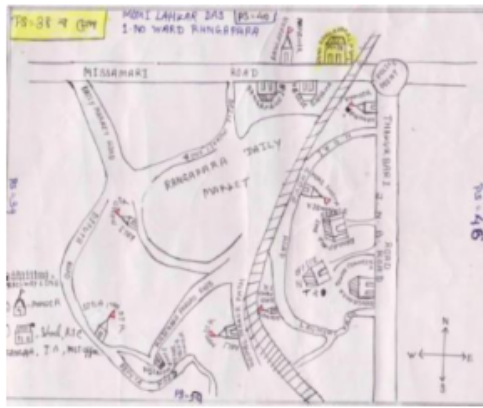

Nazri Naksha