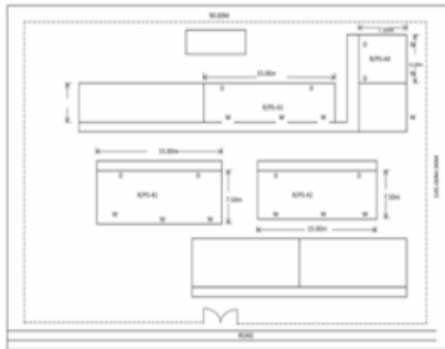

নিৰ্বাচক পঞ্জীয়ন বিষয়াৰ স্বাক্ষৰ

Nazri Naksha

Google Map View

Polling Station Building Front View

ভোটগ্ৰহন কেন্দ্ৰৰ সন্মুখৰ দৃশ্য

Cad View

Key MAP View

1 নাম : বাপকন শৰ্মা পিতাৰ নাম: বঘুবীৰ শৰ্মা ঘৰ নং : 1 বয়স : 60 লিঙ্গ : পুৰুষ	GNS4134569 ফটো উপলব্ধ	2 নাম : দিপালি শৰ্মা স্বামীৰ নাম: মৃত বঘুবীৰ শৰ্মা ঘৰ নং : 1 বয়স : 50 লিঙ্গ : মহিলা	GNS4134570 ফটো উপলব্ধ	3 নাম : দীপ শৰ্মা পিতাৰ নাম: লোচন শৰ্মা ঘৰ নং : 1 বয়স : 38 লিঙ্গ : পুৰুষ	GNS4134581 ফটো উপলব্ধ
4 নাম : মুন শৰ্মা পিতাৰ নাম: লোচন শৰ্মা ঘৰ নং : 1 বয়স : 35 লিঙ্গ : পুৰুষ	GNS4142750 ফটো উপলব্ধ	5 নাম : বিতা পনিকা স্বামীৰ নাম: মুন শৰ্মা ঘৰ নং : 1 বয়স : 34 লিঙ্গ : মহিলা	GNS1117092 ফটো উপলব্ধ	6 নাম : নিমন্তী শৰ্মা স্বামীৰ নাম: বসন্ত শৰ্মা ঘৰ নং : 1 বয়স : 32 লিঙ্গ : মহিলা	GNS0452177 ফটো উপলব্ধ
7 নাম : বসন্ত শৰ্মা পিতাৰ নাম: লোচন শৰ্মা ঘৰ নং : 1 বয়স : 31 লিঙ্গ : পুৰুষ	GNS4142761 ফটো উপলব্ধ	8 নাম : বহাগী দেৱী পিতাৰ নাম: লোচন শৰ্মা ঘৰ নং : 1 বয়স : 25 লিঙ্গ : মহিলা	GNS0451955 ফটো উপলব্ধ	9 নাম : গুনিচ চন্দ্ৰ বৰা পিতাৰ নাম: মঘীৰাম বৰা ঘৰ নং : 2 বয়স : 77 লিঙ্গ : পুৰুষ	GNS4134638 ফটো উপলব্ধ
10 নাম : নিকুঞ্জ দেৱী স্বামীৰ নাম: গুনিচ চন্দ্ৰ বৰা ঘৰ নং : 2 বয়স : 56 লিঙ্গ : মহিলা	UAT0042044 ফটো উপলব্ধ	11 নাম : ধনৱতী শৰ্মা স্বামীৰ নাম: মৃত আনন্দ শৰ্মা ঘৰ নং : 2 বয়স : 45 লিঙ্গ : মহিলা	GNS4134627 ফটো উপলব্ধ	12 নাম : ৰঞ্জিত শৰ্মা পিতাৰ নাম: মৃত বঘুবীৰ শৰ্মা ঘৰ নং : 2 বয়স : 45 লিঙ্গ : পুৰুষ	GNS4134605 ফটো উপলব্ধ
13 নাম : সুদৰ্শন বৰা পিতাৰ নাম: গুনিচ চন্দ্ৰ বৰা ঘৰ নং : 2 বয়স : 35 লিঙ্গ : পুৰুষ	GNS4134592 ফটো উপলব্ধ	14 নাম : অভিনাশ বৰা পিতাৰ নাম: গুনিচ চন্দ্ৰ বৰা ঘৰ নং : 2 বয়স : 28 লিঙ্গ : পুৰুষ	GNS0213967 ফটো উপলব্ধ	15 নাম : বিশ্বজিৎ পৰ্বত অন্যান্য: গোলপী সৰকাৰ ঘৰ নং : 2 বয়স : 27 লিঙ্গ : পুৰুষ	GNS0386029 ফটো উপলব্ধ
16 নাম : বিকি দাস পিতাৰ নাম: কাৰ্তিক দাস ঘৰ নং : 2 বয়স : 23 লিঙ্গ : পুৰুষ	GNS0390021 ফটো উপলব্ধ	17 নাম : বিবেক দত্ত পিতাৰ নাম: বিষ্ণু দত্ত ঘৰ নং : 2 বয়স : 19 লিঙ্গ : পুৰুষ	UAT0089243 ফটো উপলব্ধ	18 নাম : মেঘালী কলিতা স্বামীৰ নাম: অনন্ত কলিতা ঘৰ নং : 2(ক) বয়স : 50 লিঙ্গ : মহিলা	GNS0275362 ফটো উপলব্ধ
19 নাম : অভিনাশ কাশ্যপ পিতাৰ নাম: পৰাগ কলিতা ঘৰ নং : 3 বয়স : 21 লিঙ্গ : পুৰুষ	UAT0048843 ফটো উপলব্ধ	20 নাম : দিলিপ কুমাৰ চামাদ পিতাৰ নাম: প্ৰভুদয়াল চামাদ ঘৰ নং : 8 বয়স : 52 লিঙ্গ : পুৰুষ	GNS4134707 ফটো উপলব্ধ	21 নাম : বিমল সামাদ পিতাৰ নাম: প্ৰভুদয়াল চামাদ ঘৰ নং : 8 বয়স : 51 লিঙ্গ : পুৰুষ	GNS4134694 ফটো উপলব্ধ
22 নাম : বাহাগি চামাদ পিতাৰ নাম: প্ৰভুদয়াল চামাদ ঘৰ নং : 8 বয়স : 40 লিঙ্গ : মহিলা	GNS4134729 ফটো উপলব্ধ	23 নাম : আশ্ৰিতা চামাদ স্বামীৰ নাম: দিলীপ কুমাৰ চামাদ ঘৰ নং : 8 বয়স : 36 লিঙ্গ : মহিলা	GNS4134730 ফটো উপলব্ধ	24 নাম : অমিত চামাদ পিতাৰ নাম: প্ৰভু দয়াল চামাদ ঘৰ নং : 8 বয়স : 36 লিঙ্গ : পুৰুষ	GNS4142705 ফটো উপলব্ধ
S 25 নাম : লক্ষীৰাম খৰিয়া পিতাৰ নাম: বিশেষৰ খৰিয়া ঘৰ নং : 5 বয়স : 45 লিঙ্গ : পুৰুষ	GNS4134785 ফটো উপলব্ধ	S 26 নাম : হৰিবৰ আলি পিতাৰ নাম: সখিবৰ আলি ঘৰ নং : 6 বয়স : 45 লিঙ্গ : পুৰুষ	GNS4134810 ফটো উপলব্ধ	27 নাম : ছাহেৰা খাতুন পিতাৰ নাম: ছহিবৰ ৰহমান ঘৰ নং : 6 বয়স : 40 লিঙ্গ : মহিলা	GNS4134809 ফটো উপলব্ধ
28 নাম : মজিবৰ ৰহমান পিতাৰ নাম: চফিবৰ ৰহমান ঘৰ নং : 6 বয়স : 37 লিঙ্গ : পুৰুষ	GNS4134821 ফটো উপলব্ধ	29 নাম : আব্দুল ৰহমান মাতৃৰ নাম: আহিবুন খাতুন ঘৰ নং : 6 বয়স : 32 লিঙ্গ : পুৰুষ	GNS4142523 ফটো উপলব্ধ	30 নাম : আবেদা পাৰবিন বেগম মাতৃৰ নাম: চাহেৰা বেগম ঘৰ নং : 6 বয়স : 26 লিঙ্গ : মহিলা	GNS0431734 ফটো উপলব্ধ