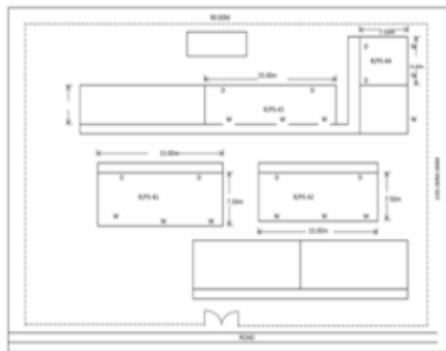

নিৰ্বাচক পঞ্জীয়ন বিষয়াৰ স্বাক্ষৰ

Nazri Naksha

Google Map View

Polling Station Building Front View

ভোটগ্ৰহন কেন্দ্ৰৰ সন্মুখৰ দৃশ্য

Cad View

Key MAP View

1 নাম : ৰবি সৰকাৰ স্বামীৰ নাম: পংকজ দাশ ঘৰ নং : ২ বয়স : 40 লিঙ্গ : মহিলা	GNS0483354 ফটো উপলব্ধ	2 নাম : বিটু বাছফৰ স্বামীৰ নাম: ৰামু বাছফৰ ঘৰ নং : ২ বয়স : 37 লিঙ্গ : মহিলা	GNS0379156 ফটো উপলব্ধ	3 নাম : কতী বাছফৰ পিতাৰ নাম: ৰমেশ বাছফৰ ঘৰ নং : ২ বয়স : 29 লিঙ্গ : মহিলা	GNS0378208 ফটো উপলব্ধ
4 নাম : কাদিৰ আনছাৰী পিতাৰ নাম: জাকিৰ আনছাৰী ঘৰ নং : 2 বয়স : 21 লিঙ্গ : পুৰুষ	UAT0040477 ফটো উপলব্ধ	5 নাম : দেবযানী দত্ত পিতাৰ নাম: সাগৰ দত্ত ঘৰ নং : 2/417 বয়স : 24 লিঙ্গ : মহিলা	GNS2028504 ফটো উপলব্ধ	6 নাম : সৌৰভ দত্ত পিতাৰ নাম: কানু দত্ত ঘৰ নং : 05 বয়স : 23 লিঙ্গ : পুৰুষ	GNS2032498 ফটো উপলব্ধ
7 নাম : নেইনা ববুৱা স্বামীৰ নাম: ৰাজীৱ ববুৱা ঘৰ নং : 10 বয়স : 25 লিঙ্গ : মহিলা	UAT0037572 ফটো উপলব্ধ	8 নাম : প্ৰীয়াশ্ৰী বৰা মাতৃৰ নাম: মৰমী শইকীয়া ঘৰ নং : ২২ বয়স : 26 লিঙ্গ : মহিলা	GNS0380899 ফটো উপলব্ধ	9 নাম : প্ৰতীমা বৰা দাস মাতৃৰ নাম: গীতাজলী বৰা ঘৰ নং : ২৩ বয়স : 36 লিঙ্গ : মহিলা	GNS4441321 ফটো উপলব্ধ
10 নাম : আৰ্শিতা দে মাতৃৰ নাম: সুদীপা দে ঘৰ নং : 25 বয়স : 19 লিঙ্গ : মহিলা	UAT0121673 ফটো উপলব্ধ	11 নাম : অনৰাধা সৰোজ স্বামীৰ নাম: ৰাহুল পাসী ঘৰ নং : 26 বয়স : 27 লিঙ্গ : মহিলা	UAT0109207 ফটো উপলব্ধ	12 নাম : ধীৰাজ কুমাৰ প্ৰসাদ পিতাৰ নাম: উমেশ প্ৰসাদ কাহাৰ ঘৰ নং : 30 বয়স : 23 লিঙ্গ : পুৰুষ	UAT0109314 ফটো উপলব্ধ
13 নাম : গনেশ প্ৰধান পিতাৰ নাম: বাহাদুৰ প্ৰধান ঘৰ নং : 37 বয়স : 41 লিঙ্গ : পুৰুষ	UAT0100867 ফটো উপলব্ধ	14 নাম : অনীতা হালৈ পিতাৰ নাম: নন্দু পাচৰান ঘৰ নং : 42 এ বয়স : 31 লিঙ্গ : মহিলা	GNS2017929 ফটো উপলব্ধ	15 নাম : সোনমুনি কুলিতা মাতৃৰ নাম: পিংকী কলিতা ঘৰ নং : 44 বয়স : 20 লিঙ্গ : মহিলা	UAT0072223 ফটো উপলব্ধ
16 নাম : উদিতা বড় স্বামীৰ নাম: জিত বাহাদুৰ থাপা ঘৰ নং : 45 বয়স : 21 লিঙ্গ : মহিলা	UAT0091553 ফটো উপলব্ধ	17 নাম : নিশা ছেত্ৰী মাতৃৰ নাম: সাবিত্ৰী দেৱী ঘৰ নং : ৫৫ বয়স : 27 লিঙ্গ : মহিলা	GNS0381111 ফটো উপলব্ধ	18 নাম : বিলচনু জেকব পিতাৰ নাম: মেনন জেকব ঘৰ নং : ৫৫ বয়স : 27 লিঙ্গ : পুৰুষ	GNS0501585 ফটো উপলব্ধ
19 নাম : ইসা কুণ্ড পিতাৰ নাম: প্ৰহ্লাদ কুণ্ড ঘৰ নং : 62 এ বয়স : 23 লিঙ্গ : মহিলা	GNS1118181 ফটো উপলব্ধ	20 নাম : পালখী শশোণী পিতাৰ নাম: ৰাজেন চাচনী ঘৰ নং : 78 বয়স : 25 লিঙ্গ : মহিলা	CFN0721647 ফটো উপলব্ধ	21 নাম : অচিন্ত প্ৰজাই পিতাৰ নাম: শুক্ৰেশ্বৰ প্ৰজাই ঘৰ নং : 83 বয়স : 51 লিঙ্গ : পুৰুষ	GNS5738272 ফটো উপলব্ধ
22 নাম : অনন্যা নাগ পিতাৰ নাম: দিপাংকৰ নাগ ঘৰ নং : 166 বয়স : 19 লিঙ্গ : মহিলা	UAT0103648 ফটো উপলব্ধ	23 নাম : মিতালী দাস ভগত পিতাৰ নাম: মানিক দাস ভগত ঘৰ নং : 181 অথ বয়স : 21 লিঙ্গ : মহিলা	GNS2034536 ফটো উপলব্ধ	24 নাম : নবিন দেৱন পিতাৰ নাম: সলীম দেৱন ঘৰ নং : ২৩৩ বয়স : 65 লিঙ্গ : পুৰুষ	GNS1314350 ফটো উপলব্ধ
25 নাম : জোমীলা বেগম স্বামীৰ নাম: নবিন দেৱন ঘৰ নং : ২৩৩ বয়স : 51 লিঙ্গ : মহিলা	GNS1314400 ফটো উপলব্ধ	26 নাম : নিহাৰিকা বৈশ্য পিতাৰ নাম: সিদ্ধেশ্বৰ বৈশ্য ঘৰ নং : ২৩৩ খ বয়স : 30 লিঙ্গ : মহিলা	GNS0378133 ফটো উপলব্ধ	27 নাম : ৰিদম ভৰালী পিতাৰ নাম: ৰবিন ভৰালী ঘৰ নং : ২৩৭ বয়স : 26 লিঙ্গ : পুৰুষ	GNS0378026 ফটো উপলব্ধ
28 নাম : ৰিংকি মণি বুঢ়াগোঁহাই স্বামীৰ নাম: ধৃজটি বুঢ়াগোঁহাই ঘৰ নং : ২৪১ বয়স : 29 লিঙ্গ : মহিলা	GNS1121862 ফটো উপলব্ধ	29 নাম : শিবানী দত্ত পিতাৰ নাম: মহাদেব দত্ত ঘৰ নং : ২৬১ বয়স : 26 লিঙ্গ : মহিলা	GNS0477760 ফটো উপলব্ধ	30 নাম : স্নেহা কৰ্মকাৰ পিতাৰ নাম: সমীৰ কান্তি কৰ্মকাৰ ঘৰ নং : ২৭০ ক বয়স : 23 লিঙ্গ : মহিলা	GNS1112440 ফটো উপলব্ধ