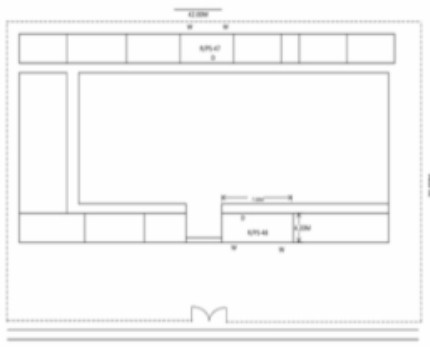

নিৰ্বাচক পঞ্জীয়ন বিষয়াৰ স্বাক্ষৰ

Nazri Naksha

Google Map View

Polling Station Building Front View

ভোটগ্ৰহন কেন্দ্ৰৰ সন্মুখৰ দৃশ্য

Cad View

Key MAP View

1 নাম : গৌৰাজ বীৰ পিতাৰ নাম: দুৰ্গেস বীৰ ঘৰ নং : 1 বয়স : 65 লিঙ্গ : পুৰুষ	GNS4843792 ফটো উপলব্ধ	2 নাম : দীপা বীৰ স্বামীৰ নাম: গৌৰাজ বীৰ ঘৰ নং : 1 বয়স : 50 লিঙ্গ : মহিলা	GNS4843805 ফটো উপলব্ধ	3 নাম : পিংকি বীৰ পিতাৰ নাম: গৌৰাজ বীৰ ঘৰ নং : 1 বয়স : 31 লিঙ্গ : মহিলা	GNS4845516 ফটো উপলব্ধ
4 নাম : নিকিতা বীৰ পিতাৰ নাম: গৌৰাজ বীৰ ঘৰ নং : 1 বয়স : 28 লিঙ্গ : মহিলা	GNS0260596 ফটো উপলব্ধ	5 নাম : অন সিংঘ স্বামীৰ নাম: প্রদীপ সিংঘ ঘৰ নং : 11 বয়স : 37 লিঙ্গ : মহিলা	HJL1562794 ফটো উপলব্ধ	6 নাম : বিষ্কা মণ্ডল পিতাৰ নাম: পৰিতোষ মণ্ডল ঘৰ নং : 1৮ বয়স : 30 লিঙ্গ : মহিলা	GNS4845641 ফটো উপলব্ধ
7 নাম : সন্ধ্যা পাল স্বামীৰ নাম: ধীৰেন চন্দ্ৰ পাল ঘৰ নং : 23 বয়স : 69 লিঙ্গ : মহিলা	GNS4842857 ফটো উপলব্ধ	8 নাম : বৰুন আইচ পিতাৰ নাম: অজ্জুন আইচ ঘৰ নং : 58ক বয়স : 52 লিঙ্গ : পুৰুষ	GNS4834735 ফটো উপলব্ধ	9 নাম : তপু আইচ স্বামীৰ নাম: বৰুণ আইচ ঘৰ নং : 58ক বয়স : 44 লিঙ্গ : মহিলা	GNS4834779 ফটো উপলব্ধ
10 নাম : সুভাশিশ আইচ পিতাৰ নাম: বৰুণ আইচ ঘৰ নং : 58ক বয়স : 24 লিঙ্গ : পুৰুষ	GNS0465005 ফটো উপলব্ধ	11 নাম : দিলিপ দে পিতাৰ নাম: বলাই দে ঘৰ নং : 61 বয়স : 42 লিঙ্গ : পুৰুষ	HQG1046328 ফটো উপলব্ধ	12 নাম : পুষ্প পোদ্দাৰ স্বামীৰ নাম: জহৰলাল পোদ্দাৰ ঘৰ নং : ১৫০ বয়স : 70 লিঙ্গ : মহিলা	GNS0193706 ফটো উপলব্ধ
13 নাম : আন্না ৰায় স্বামীৰ নাম: নিতাই ৰায় ঘৰ নং : ১৫০ বয়স : 67 লিঙ্গ : মহিলা	GNS4845914 ফটো উপলব্ধ	14 নাম : দীপক ৰায় পিতাৰ নাম: নিতাই ৰায় ঘৰ নং : 150 বয়স : 52 লিঙ্গ : পুৰুষ	GNS4845903 ফটো উপলব্ধ	15 নাম : জয়দেৱ পোদ্দাৰ পিতাৰ নাম: জহৰলাল পোদ্দাৰ ঘৰ নং : ১৫০ বয়স : 50 লিঙ্গ : পুৰুষ	GNS0193748 ফটো উপলব্ধ
16 নাম : সুমিতা পোদ্দাৰ স্বামীৰ নাম: জয়দেব পোদ্দাৰ ঘৰ নং : ১৫০ বয়স : 45 লিঙ্গ : মহিলা	GNS0193755 ফটো উপলব্ধ	17 নাম : অৰূপ ৰায় পিতাৰ নাম: নিতাই ৰায় ঘৰ নং : ১৫০ বয়স : 38 লিঙ্গ : পুৰুষ	GNS0029918 ফটো উপলব্ধ	18 নাম : বাসন্তী বসুমতাৰী ৰায় স্বামীৰ নাম: অৰূপ ৰায় ঘৰ নং : ১৫০ বয়স : 30 লিঙ্গ : মহিলা	GNS0030338 ফটো উপলব্ধ
19 নাম : অমন পোদ্দাৰ পিতাৰ নাম: জয়দেব পোদ্দাৰ ঘৰ নং : 150 বয়স : 22 লিঙ্গ : পুৰুষ	GNS1988849 ফটো উপলব্ধ	20 নাম : জশীতা পোদ্দাৰ পিতাৰ নাম: জয়দেব পোদ্দাৰ ঘৰ নং : 150 বয়স : 20 লিঙ্গ : মহিলা	UAT0010835 ফটো উপলব্ধ	21 নাম : কীৰ্তিমান ভট্টাচাৰী পিতাৰ নাম: কাজল ভট্টাচাৰী ঘৰ নং : 153 বয়স : 20 লিঙ্গ : পুৰুষ	UAT0040279 ফটো উপলব্ধ
22 নাম : অনজ দাস পিতাৰ নাম: হালি দাস ঘৰ নং : 168 বয়স : 20 লিঙ্গ : পুৰুষ	UAT0088955 ফটো উপলব্ধ	23 নাম : সুব্ৰত ধৰ পিতাৰ নাম: মৃত সতীশ চন্দ্ৰ ধৰ ঘৰ নং : 173 বয়স : 67 লিঙ্গ : পুৰুষ	GNS4944881 ফটো উপলব্ধ	24 নাম : কাৰ্তিক চক্ৰবৰ্তী পিতাৰ নাম: নৃপেন্দ্ৰ চক্ৰবৰ্তী ঘৰ নং : ১৮০ বয়স : 49 লিঙ্গ : পুৰুষ	GNS4839003 ফটো উপলব্ধ
25 নাম : জয়া চক্ৰবৰ্তী স্বামীৰ নাম: কাৰ্তিক চক্ৰবৰ্তী ঘৰ নং : ১৮০ বয়স : 33 লিঙ্গ : মহিলা	GNS4845663 ফটো উপলব্ধ	26 নাম : খশুৰ কুমাৰী স্বামীৰ নাম: অমৃত কুমাৰ সাহ ঘৰ নং : 186 বয়স : 22 লিঙ্গ : মহিলা	GNS2030815 ফটো উপলব্ধ	27 নাম : উলী দত্ত স্বামীৰ নাম: সঞ্জয় দত্ত ঘৰ নং : 188ক বয়স : 28 লিঙ্গ : মহিলা	GNS0279034 ফটো উপলব্ধ
28 নাম : বুনা পাল স্বামীৰ নাম: সুকুমাৰ পাল ঘৰ নং : ১৯২ বি বয়স : 52 লিঙ্গ : মহিলা	GNS4840362 ফটো উপলব্ধ	29 নাম : বিম্বীস্থা পাল পিতাৰ নাম: শংকৰ পাল ঘৰ নং : 192খ বয়স : 37 লিঙ্গ : মহিলা	GNS4840395 ফটো উপলব্ধ	30 নাম : শৰ্মিতা পাল পিতাৰ নাম: সুকুমাৰ পাল ঘৰ নং : ১৯২ বি বয়স : 31 লিঙ্গ : মহিলা	GNS4845265 ফটো উপলব্ধ