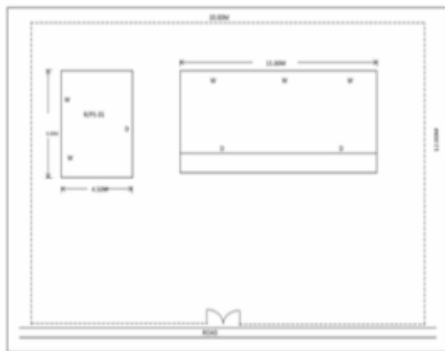

নিৰ্বাচক পঞ্জীয়ন বিষয়াৰ স্বাক্ষৰ

Nazri Naksha

Google Map View

Polling Station Building Front View

ভোটগ্ৰহন কেন্দ্ৰৰ সন্মুখৰ দৃশ্য

Cad View

Key MAP View

1 নাম : দেবেন মুছাহাৰী পিতাৰ নাম: মৃত খগেশ্বৰ মুছাহাৰী ঘৰ নং : 1 বয়স : 68 লিঙ্গ : পুৰুষ	GNS3534563 ফটো উপলব্ধ	2 নাম : চবিন চন্দ্ৰ দাস পিতাৰ নাম: হৰি চন্দ্ৰ কোছ ঘৰ নং : 1 বয়স : 64 লিঙ্গ : পুৰুষ	GNS0271403 ফটো উপলব্ধ	3 নাম : বাণেশ্বৰী মুছাহাৰী স্বামীৰ নাম: দেবেন মুছাহাৰী ঘৰ নং : 1 বয়স : 62 লিঙ্গ : মহিলা	GNS3534574 ফটো উপলব্ধ
4 নাম : মিন দাস স্বামীৰ নাম: চবিন চন্দ্ৰ দাস ঘৰ নং : 1 বয়স : 57 লিঙ্গ : মহিলা	GNS0271411 ফটো উপলব্ধ	5 নাম : ভুবেশ্বৰ মোছাহাৰী পিতাৰ নাম: খগেশ্বৰ মোছাহাৰী ঘৰ নং : 1 বয়স : 52 লিঙ্গ : পুৰুষ	GNS1433879 ফটো উপলব্ধ	6 নাম : বঞ্জিত মুছাহাৰী পিতাৰ নাম: চুনিল মুছাহাৰী ঘৰ নং : 1 বয়স : 49 লিঙ্গ : পুৰুষ	GNS0000059 ফটো উপলব্ধ
7 নাম : কপিল মুছাহাৰী পিতাৰ নাম: দেবেন মুছাহাৰী ঘৰ নং : 1 বয়স : 34 লিঙ্গ : পুৰুষ	GNS0000125 ফটো উপলব্ধ	8 নাম : বহিলা মুছাহাৰী স্বামীৰ নাম: লক্ষ্মী মুছাহাৰী ঘৰ নং : 1 বয়স : 31 লিঙ্গ : মহিলা	GNS0271304 ফটো উপলব্ধ	9 নাম : পৰ্ণিমা মুছাহাৰী স্বামীৰ নাম: কপিল মুছাহাৰী ঘৰ নং : 1 বয়স : 26 লিঙ্গ : মহিলা	GNS0271353 ফটো উপলব্ধ
10 নাম : বিপিন মুছাহাৰী পিতাৰ নাম: খগেশ্বৰ মুছাহাৰী ঘৰ নং : 3 বয়স : 56 লিঙ্গ : পুৰুষ	GNS3534610 ফটো উপলব্ধ	11 নাম : কুঞ্জলতা মুছাহাৰী স্বামীৰ নাম: বিপিন মুছাহাৰী ঘৰ নং : 3 বয়স : 50 লিঙ্গ : মহিলা	GNS3534621 ফটো উপলব্ধ	12 নাম : মুনমনী মুছাহাৰী স্বামীৰ নাম: খগেন মুছাহাৰী ঘৰ নং : 3 বয়স : 28 লিঙ্গ : মহিলা	UAT0050898 ফটো উপলব্ধ
13 নাম : খগেন মুছাহাৰী পিতাৰ নাম: বিপিন মুছাহাৰী ঘৰ নং : 3 বয়স : 27 লিঙ্গ : পুৰুষ	GNS0425041 ফটো উপলব্ধ	14 নাম : অঞ্জলী কৰ্মকাৰ স্বামীৰ নাম: ৰতন কৰ্মকাৰ ঘৰ নং : 5 বয়স : 58 লিঙ্গ : মহিলা	GNS3534632 ফটো উপলব্ধ	15 নাম : সাৰথী কৰ্মকাৰ স্বামীৰ নাম: নৰেশ কৰ্মকাৰ ঘৰ নং : 05 বয়স : 31 লিঙ্গ : মহিলা	UAT0014860 ফটো উপলব্ধ
16 নাম : নৰেশ কৰ্মকাৰ মাতৃৰ নাম: অঞ্জলী কৰ্মকাৰ ঘৰ নং : 5 বয়স : 30 লিঙ্গ : পুৰুষ	GNS0538959 ফটো উপলব্ধ	17 নাম : আশা মাঝি স্বামীৰ নাম: বুচু মাঝি ঘৰ নং : 9 বয়স : 55 লিঙ্গ : মহিলা	GNS3534643 ফটো উপলব্ধ	18 নাম : চন্দ্ৰ মাঝী পিতাৰ নাম: বুচু মাঝি ঘৰ নং : 9 বয়স : 29 লিঙ্গ : পুৰুষ	GNS0538801 ফটো উপলব্ধ
19 নাম : পূজা মাঝী স্বামীৰ নাম: শম্ভু মাঝী ঘৰ নং : 9 বয়স : 26 লিঙ্গ : মহিলা	GNS0462846 ফটো উপলব্ধ	20 নাম : বিহুৰামে মিঞ্জ পিতাৰ নাম: বনমালী মিঞ্জ ঘৰ নং : 10 বয়স : 67 লিঙ্গ : পুৰুষ	GNS3534676 ফটো উপলব্ধ	21 নাম : দিনা মিঞ্জ পিতাৰ নাম: বনমালী মিঞ্জ ঘৰ নং : 10 বয়স : 53 লিঙ্গ : পুৰুষ	GNS3534698 ফটো উপলব্ধ
22 নাম : বহিলা মিঞ্জ মাতৃৰ নাম: বেণু মিঞ্জ ঘৰ নং : 10 বয়স : 47 লিঙ্গ : মহিলা	GNS0379438 ফটো উপলব্ধ	23 নাম : গোপাল মিঞ্জ পিতাৰ নাম: বনমালী মিঞ্জ ঘৰ নং : 10 বয়স : 44 লিঙ্গ : পুৰুষ	GNS3534701 ফটো উপলব্ধ	24 নাম : মিনা মিঞ্জ স্বামীৰ নাম: গোপাল মিঞ্জ ঘৰ নং : 10 বয়স : 40 লিঙ্গ : মহিলা	GNS3534712 ফটো উপলব্ধ
25 নাম : ললিতা ওৰাং স্বামীৰ নাম: দীপক মিঞ্জ ঘৰ নং : 10 বয়স : 30 লিঙ্গ : মহিলা	UAT0013441 ফটো উপলব্ধ	26 নাম : বেণু মিঞ্জ পিতাৰ নাম: দিনা মিঞ্জ ঘৰ নং : 10 বয়স : 25 লিঙ্গ : মহিলা	GNS0270710 ফটো উপলব্ধ	27 নাম : ৰুমি কৰ্মকাৰ স্বামীৰ নাম: সুৰেশ মিঞ্জ ঘৰ নং : 10 বয়স : 20 লিঙ্গ : মহিলা	UAT0059907 ফটো উপলব্ধ
28 নাম : ৰাজু পানিকা পিতাৰ নাম: নানকু পানিকা ঘৰ নং : 11 বয়স : 53 লিঙ্গ : পুৰুষ	GNS3534745 ফটো উপলব্ধ	29 নাম : ভানু পানিকা স্বামীৰ নাম: ৰাজু পানিকা ঘৰ নং : 11 বয়স : 50 লিঙ্গ : মহিলা	GNS3534756 ফটো উপলব্ধ	30 নাম : অজয় পানিকা পিতাৰ নাম: নানকু দাস পানিকা ঘৰ নং : 11 বয়স : 28 লিঙ্গ : পুৰুষ	GNS0425082 ফটো উপলব্ধ