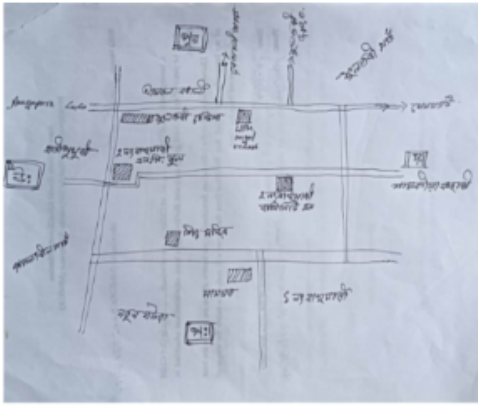

Nazri Naksha