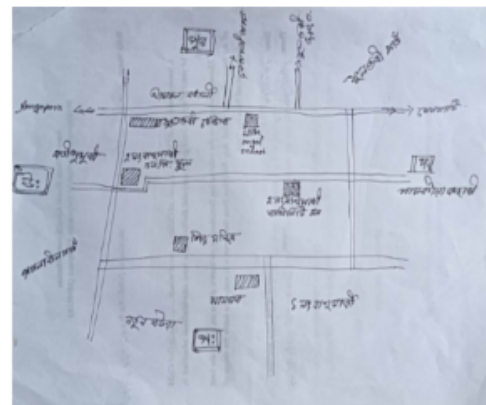

নিৰ্বাচক পঞ্জীয়ন বিষয়াৰ স্বাক্ষৰ

Nazri Naksha

Google Map View

Polling Station Building Front View

ভোটগ্ৰন্থন কেন্দ্ৰৰ সন্মুখৰ দৃশ্য

Cad View

Key MAP View

1 নাম : বাধাৰাণী সৰকাৰ স্বামীৰ নাম: প্ৰফুল্ল সৰকাৰ ঘৰ নং : 01 বয়স : 83 লিঙ্গ : মহিলা	GNS3539386 ফটো উপলব্ধ	2 নাম : বিমল সৰকাৰ পিতাৰ নাম: প্ৰফুল্ল সৰকাৰ ঘৰ নং : 01 বয়স : 62 লিঙ্গ : পুৰুষ	GNS3539397 ফটো উপলব্ধ	3 নাম : মাধবী সৰকাৰ স্বামীৰ নাম: বিমল সৰকাৰ ঘৰ নং : 01 বয়স : 52 লিঙ্গ : মহিলা	GNS3539400 ফটো উপলব্ধ
4 নাম : বিন্টু সৰকাৰ পিতাৰ নাম: বিমল সৰকাৰ ঘৰ নং : 01 বয়স : 29 লিঙ্গ : পুৰুষ	GNS0000505 ফটো উপলব্ধ	5 নাম : চীনা খেৰীয়া স্বামীৰ নাম: সুৰেশ খেৰীয়া ঘৰ নং : 1 বয়স : 29 লিঙ্গ : মহিলা	GNS1444116 ফটো উপলব্ধ	6 নাম : সুস্মিতা সৰকাৰ স্বামীৰ নাম: বিন্টু সৰকাৰ ঘৰ নং : 1 বয়স : 28 লিঙ্গ : মহিলা	UAT0050385 ফটো উপলব্ধ
7 নাম : বিৰাজ কুমাৰ সৰকাৰ পিতাৰ নাম: বিমল সৰকাৰ ঘৰ নং : 1 বয়স : 23 লিঙ্গ : পুৰুষ	GNS1112176 ফটো উপলব্ধ	8 নাম : হৰিসাধন সৰকাৰ পিতাৰ নাম: সুৰেন্দ্ৰ সৰকাৰ ঘৰ নং : 02 বয়স : 73 লিঙ্গ : পুৰুষ	GNS3539411 ফটো উপলব্ধ	9 নাম : বেলা সৰকাৰ স্বামীৰ নাম: হৰি সাধন সৰকাৰ ঘৰ নং : 02 বয়স : 63 লিঙ্গ : মহিলা	GNS3539422 ফটো উপলব্ধ
10 নাম : প্ৰদীপ সৰকাৰ পিতাৰ নাম: হৰিসাধন সৰকাৰ ঘৰ নং : 02 বয়স : 47 লিঙ্গ : পুৰুষ	GNS3539455 ফটো উপলব্ধ	11 নাম : সঞ্জীৱ সৰকাৰ পিতাৰ নাম: হৰিসাধন সৰকাৰ ঘৰ নং : 02 বয়স : 43 লিঙ্গ : পুৰুষ	GNS3539466 ফটো উপলব্ধ	12 নাম : বীনা সৰকাৰ স্বামীৰ নাম: প্ৰদীপ সৰকাৰ ঘৰ নং : 02 বয়স : 40 লিঙ্গ : মহিলা	GNS3539502 ফটো উপলব্ধ
13 নাম : কৃষ্ণামণি সৰকাৰ স্বামীৰ নাম: সঞ্জীৱ সৰকাৰ ঘৰ নং : 2 বয়স : 40 লিঙ্গ : মহিলা	GNS1299585 ফটো উপলব্ধ	14 নাম : বাজিৰ সৰকাৰ পিতাৰ নাম: হৰিসাধন সৰকাৰ ঘৰ নং : 02 বয়স : 36 লিঙ্গ : পুৰুষ	GNS3539488 ফটো উপলব্ধ	15 নাম : বিশ্বজিত সৰকাৰ পিতাৰ নাম: পূতোষ সৰকাৰ ঘৰ নং : 02 বয়স : 35 লিঙ্গ : পুৰুষ	GNS3539499 ফটো উপলব্ধ
S 16 নাম : ৰবি সৰকাৰ পিতাৰ নাম: পূতোষ সৰকাৰ ঘৰ নং : 02 বয়স : 31 লিঙ্গ : মহিলা	GNS0052795 ফটো উপলব্ধ	17 নাম : সাবিত্ৰী সৰকাৰ স্বামীৰ নাম: পৰিতোষ সৰকাৰ ঘৰ নং : 03 বয়স : 60 লিঙ্গ : মহিলা	GNS3539535 ফটো উপলব্ধ	S 18 নাম : প্ৰতিমা সৰকাৰ মাতৃৰ নাম: সাৱিত্ৰী সৰকাৰ ঘৰ নং : 03 বয়স : 38 লিঙ্গ : মহিলা	UAT0015255 ফটো উপলব্ধ
19 নাম : নিৰ্মল সৰকাৰ পিতাৰ নাম: পৰিতোষ সৰকাৰ ঘৰ নং : 03 বয়স : 35 লিঙ্গ : পুৰুষ	GNS3539546 ফটো উপলব্ধ	20 নাম : কাজল সৰকাৰ পিতাৰ নাম: পৰিতোষ সৰকাৰ ঘৰ নং : 03 বয়স : 34 লিঙ্গ : পুৰুষ	GNS3539513 ফটো উপলব্ধ	21 নাম : দিপক সৰকাৰ পিতাৰ নাম: পৰিতোষ সৰকাৰ ঘৰ নং : 03 বয়স : 30 লিঙ্গ : পুৰুষ	GNS0080408 ফটো উপলব্ধ
22 নাম : জয়া সৰকাৰ পিতাৰ নাম: পৰিতোষ সৰকাৰ ঘৰ নং : 03 বয়স : 26 লিঙ্গ : মহিলা	GNS1987080 ফটো উপলব্ধ	23 নাম : জয়ন্তী চন্দ স্বামীৰ নাম: ৰঞ্জিত চন্দ ঘৰ নং : 8 বয়স : 70 লিঙ্গ : মহিলা	GNS3539579 ফটো উপলব্ধ	24 নাম : বিকাশ চন্দ পিতাৰ নাম: ৰঞ্জিত চন্দ ঘৰ নং : 8 বয়স : 44 লিঙ্গ : পুৰুষ	GNS3539604 ফটো উপলব্ধ
25 নাম : মোহিনী চন্দ স্বামীৰ নাম: বিশ্বজীৱ চন্দ ঘৰ নং : 8 বয়স : 40 লিঙ্গ : মহিলা	GNS3539591 ফটো উপলব্ধ	26 নাম : বিবাহ চন্দ পিতাৰ নাম: ৰঞ্জিত চন্দ ঘৰ নং : 8 বয়স : 37 লিঙ্গ : পুৰুষ	GNS3539615 ফটো উপলব্ধ	27 নাম : অংকিতা কুন্দ চন্দ স্বামীৰ নাম: বিকাশ চন্দ ঘৰ নং : 8 বয়স : 28 লিঙ্গ : মহিলা	GNS0463372 ফটো উপলব্ধ
28 নাম : তনশ্ৰী চন্দ স্বামীৰ নাম: বিভাষ চন্দ ঘৰ নং : 4 বয়স : 27 লিঙ্গ : মহিলা	UAT0072520 ফটো উপলব্ধ	29 নাম : মহাময়া দে স্বামীৰ নাম: পৰিতোষ দে ঘৰ নং : 6 বয়স : 73 লিঙ্গ : মহিলা	GNS3539637 ফটো উপলব্ধ	30 নাম : পৰিতোষ দে পিতাৰ নাম: শৰত দে ঘৰ নং : 6 বয়স : 69 লিঙ্গ : পুৰুষ	GNS3539626 ফটো উপলব্ধ