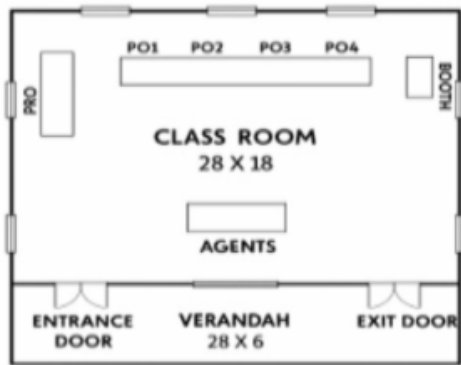

নিৰ্বাচক পঞ্জীয়ন বিষয়াৰ স্বাক্ষৰ

Nazri Naksha

Google Map View

Polling Station Building Front View

ভোটগ্ৰন্থন কেন্দ্ৰৰ সন্মুখৰ দৃশ্য

Cad View

Key MAP View

1 নাম : বাধাৰাণী সৰকাৰ স্বামীৰ নাম: প্ৰফুল্ল সৰকাৰ ঘৰ নং : 01 বয়স : 83 লিঙ্গ : মহিলা	GNS3539386 ফটো উপলব্ধ	2 নাম : বিমল সৰকাৰ পিতাৰ নাম: প্ৰফুল্ল সৰকাৰ ঘৰ নং : 01 বয়স : 62 লিঙ্গ : পুৰুষ	GNS3539397 ফটো উপলব্ধ	3 নাম : মাধবী সৰকাৰ স্বামীৰ নাম: বিমল সৰকাৰ ঘৰ নং : 01 বয়স : 52 লিঙ্গ : মহিলা	GNS3539400 ফটো উপলব্ধ
4 নাম : বিন্টু সৰকাৰ পিতাৰ নাম: বিমল সৰকাৰ ঘৰ নং : 01 বয়স : 29 লিঙ্গ : পুৰুষ	GNS0000505 ফটো উপলব্ধ	5 নাম : চীনা খেৰীয়া স্বামীৰ নাম: সুৰেশ খেৰীয়া ঘৰ নং : 1 বয়স : 29 লিঙ্গ : মহিলা	GNS1444116 ফটো উপলব্ধ	6 নাম : সুস্মিতা সৰকাৰ স্বামীৰ নাম: বিন্টু সৰকাৰ ঘৰ নং : 1 বয়স : 28 লিঙ্গ : মহিলা	UAT0050385 ফটো উপলব্ধ
7 নাম : বিৰাজ কুমাৰ সৰকাৰ পিতাৰ নাম: বিমল সৰকাৰ ঘৰ নং : 1 বয়স : 23 লিঙ্গ : পুৰুষ	GNS1112176 ফটো উপলব্ধ	8 নাম : হৰিসাধন সৰকাৰ পিতাৰ নাম: সুৰেন্দ্ৰ সৰকাৰ ঘৰ নং : 02 বয়স : 73 লিঙ্গ : পুৰুষ	GNS3539411 ফটো উপলব্ধ	9 নাম : বেলা সৰকাৰ স্বামীৰ নাম: হৰি সাধন সৰকাৰ ঘৰ নং : 02 বয়স : 63 লিঙ্গ : মহিলা	GNS3539422 ফটো উপলব্ধ
10 নাম : প্ৰদীপ সৰকাৰ পিতাৰ নাম: হৰিসাধন সৰকাৰ ঘৰ নং : 02 বয়স : 47 লিঙ্গ : পুৰুষ	GNS3539455 ফটো উপলব্ধ	11 নাম : সঞ্জীৱ সৰকাৰ পিতাৰ নাম: হৰিসাধন সৰকাৰ ঘৰ নং : 02 বয়স : 43 লিঙ্গ : পুৰুষ	GNS3539466 ফটো উপলব্ধ	12 নাম : বীনা সৰকাৰ স্বামীৰ নাম: প্ৰদীপ সৰকাৰ ঘৰ নং : 02 বয়স : 40 লিঙ্গ : মহিলা	GNS3539502 ফটো উপলব্ধ
13 নাম : কৃষ্ণামণি সৰকাৰ স্বামীৰ নাম: সঞ্জীৱ সৰকাৰ ঘৰ নং : 2 বয়স : 40 লিঙ্গ : মহিলা	GNS1299585 ফটো উপলব্ধ	14 নাম : বাজিৰ সৰকাৰ পিতাৰ নাম: হৰিসাধন সৰকাৰ ঘৰ নং : 02 বয়স : 36 লিঙ্গ : পুৰুষ	GNS3539488 ফটো উপলব্ধ	15 নাম : বিশ্বজিত সৰকাৰ পিতাৰ নাম: পূতোষ সৰকাৰ ঘৰ নং : 02 বয়স : 35 লিঙ্গ : পুৰুষ	GNS3539499 ফটো উপলব্ধ
S 16 নাম : ৰবি সৰকাৰ পিতাৰ নাম: পূতোষ সৰকাৰ ঘৰ নং : 02 বয়স : 31 লিঙ্গ : মহিলা	GNS0052795 ফটো উপলব্ধ	17 নাম : সাবিত্ৰী সৰকাৰ স্বামীৰ নাম: পৰিতোষ সৰকাৰ ঘৰ নং : 03 বয়স : 60 লিঙ্গ : মহিলা	GNS3539535 ফটো উপলব্ধ	S 18 নাম : প্ৰতিমা সৰকাৰ মাতৃৰ নাম: সাৱিত্ৰী সৰকাৰ ঘৰ নং : 03 বয়স : 38 লিঙ্গ : মহিলা	UAT0015255 ফটো উপলব্ধ
19 নাম : নিৰ্মল সৰকাৰ পিতাৰ নাম: পৰিতোষ সৰকাৰ ঘৰ নং : 03 বয়স : 35 লিঙ্গ : পুৰুষ	GNS3539546 ফটো উপলব্ধ	20 নাম : কাজল সৰকাৰ পিতাৰ নাম: পৰিতোষ সৰকাৰ ঘৰ নং : 03 বয়স : 34 লিঙ্গ : পুৰুষ	GNS3539513 ফটো উপলব্ধ	21 নাম : দিপক সৰকাৰ পিতাৰ নাম: পৰিতোষ সৰকাৰ ঘৰ নং : 03 বয়স : 30 লিঙ্গ : পুৰুষ	GNS0080408 ফটো উপলব্ধ
22 নাম : জয়া সৰকাৰ পিতাৰ নাম: পৰিতোষ সৰকাৰ ঘৰ নং : 03 বয়স : 26 লিঙ্গ : মহিলা	GNS1987080 ফটো উপলব্ধ	23 নাম : জয়ন্তী চন্দ স্বামীৰ নাম: ৰঞ্জিত চন্দ ঘৰ নং : 8 বয়স : 70 লিঙ্গ : মহিলা	GNS3539579 ফটো উপলব্ধ	24 নাম : বিকাশ চন্দ পিতাৰ নাম: ৰঞ্জিত চন্দ ঘৰ নং : 8 বয়স : 44 লিঙ্গ : পুৰুষ	GNS3539604 ফটো উপলব্ধ
25 নাম : মোহিনী চন্দ স্বামীৰ নাম: বিশ্বজীৱ চন্দ ঘৰ নং : 8 বয়স : 40 লিঙ্গ : মহিলা	GNS3539591 ফটো উপলব্ধ	26 নাম : বিবাহ চন্দ পিতাৰ নাম: ৰঞ্জিত চন্দ ঘৰ নং : 8 বয়স : 37 লিঙ্গ : পুৰুষ	GNS3539615 ফটো উপলব্ধ	27 নাম : অংকিতা কুন্দ চন্দ স্বামীৰ নাম: বিকাশ চন্দ ঘৰ নং : 8 বয়স : 28 লিঙ্গ : মহিলা	GNS0463372 ফটো উপলব্ধ
28 নাম : তনশ্ৰী চন্দ স্বামীৰ নাম: বিভাষ চন্দ ঘৰ নং : 4 বয়স : 27 লিঙ্গ : মহিলা	UAT0072520 ফটো উপলব্ধ	29 নাম : মহাময়া দে স্বামীৰ নাম: পৰিতোষ দে ঘৰ নং : 6 বয়স : 73 লিঙ্গ : মহিলা	GNS3539637 ফটো উপলব্ধ	30 নাম : পৰিতোষ দে পিতাৰ নাম: শৰত দে ঘৰ নং : 6 বয়স : 69 লিঙ্গ : পুৰুষ	GNS3539626 ফটো উপলব্ধ