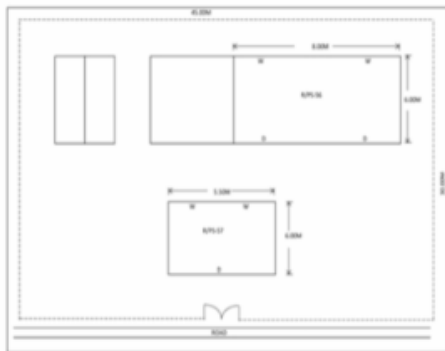

নিৰ্বাচক পঞ্জীয়ন বিষয়াৰ স্বাক্ষৰ

Nazri Naksha

Google Map View

Polling Station Building Front View

ভোটগ্ৰহন কেন্দ্ৰৰ সন্মুখৰ দৃশ্য

Cad View

Key MAP View

1 নাম : সন্ধ্যা বানী সাহা স্বামীৰ নাম : মনোৰঞ্জন সাহা ঘৰ নং : 1 বয়স : 90 লিঙ্গ : মহিলা	GNS5634560 ফটো উপলব্ধ	2 নাম : নিৰঞ্জন কুমাৰ সাহা পিতাৰ নাম : মনোৰঞ্জন সাহা ঘৰ নং : 1 বয়স : 70 লিঙ্গ : পুৰুষ	GNS5634571 ফটো উপলব্ধ	3 নাম : বতন সাহা পিতাৰ নাম : মনোৰঞ্জন সাহা ঘৰ নং : 1 বয়স : 65 লিঙ্গ : পুৰুষ	GNS5634593 ফটো উপলব্ধ
4 নাম : অঞ্জলী সাহা স্বামীৰ নাম : নিৰঞ্জন কুমাৰ সাহা ঘৰ নং : 1 বয়স : 60 লিঙ্গ : মহিলা	GNS5634582 ফটো উপলব্ধ	5 নাম : কৃষ্ণকমল সাহা পিতাৰ নাম : মনোৰঞ্জন সাহা ঘৰ নং : 1 বয়স : 58 লিঙ্গ : পুৰুষ	GNS5634617 ফটো উপলব্ধ	6 নাম : বীনা সাহা স্বামীৰ নাম : বতন সাহা ঘৰ নং : 1 বয়স : 54 লিঙ্গ : মহিলা	GNS5634606 ফটো উপলব্ধ
7 নাম : উত্তম কুমাৰ সাহা পিতাৰ নাম : মনোৰঞ্জন সাহা ঘৰ নং : 1 বয়স : 50 লিঙ্গ : পুৰুষ	GNS5634639 ফটো উপলব্ধ	8 নাম : প্রমোদ বাই পিতাৰ নাম : শেখৰ বাই ঘৰ নং : 1 বয়স : 45 লিঙ্গ : পুৰুষ	GNS5141162 ফটো উপলব্ধ	9 নাম : ভবানী সাহা স্বামীৰ নাম : উত্তম সাহা ঘৰ নং : 1 বয়স : 43 লিঙ্গ : মহিলা	GNS5634640 ফটো উপলব্ধ
10 নাম : বিশ্বজিত সাহা পিতাৰ নাম : নিৰঞ্জন সাহা ঘৰ নং : 1 বয়স : 41 লিঙ্গ : পুৰুষ	GNS5634662 ফটো উপলব্ধ	11 নাম : অভিজিত সাহা পিতাৰ নাম : নিৰঞ্জন সাহা ঘৰ নং : 1 বয়স : 38 লিঙ্গ : পুৰুষ	GNS5634651 ফটো উপলব্ধ	S 12 নাম : দিপীকা সাহা পিতাৰ নাম : বতন সাহা ঘৰ নং : 1 বয়স : 37 লিঙ্গ : মহিলা	GNS1928741 ফটো উপলব্ধ
S 13 নাম : প্রীয়ংকা সাহা পিতাৰ নাম : বতন সাহা ঘৰ নং : 1 বয়স : 33 লিঙ্গ : মহিলা	GNS1928730 ফটো উপলব্ধ	14 নাম : কাবেৰী সাহা স্বামীৰ নাম : বিশ্বজিত সাহা ঘৰ নং : 1 বয়স : 33 লিঙ্গ : মহিলা	GNS0380956 ফটো উপলব্ধ	15 নাম : ভাস্কৰ সাহা পিতাৰ নাম : উত্তম কুমাৰ সাহা ঘৰ নং : 1 বয়স : 26 লিঙ্গ : পুৰুষ	GNS0447813 ফটো উপলব্ধ
16 নাম : সুভজিত সাহা পিতাৰ নাম : বতন সাহা ঘৰ নং : 1 বয়স : 25 লিঙ্গ : পুৰুষ	GNS0524462 ফটো উপলব্ধ	17 নাম : সনি কুমাৰী ৰায় পিতাৰ নাম : প্রমোদ ৰায় ঘৰ নং : 1 নো. বয়স : 23 লিঙ্গ : মহিলা	GNS1422229 ফটো উপলব্ধ	E 18 নাম : মহেন্দ্ৰ গায়ন পিতাৰ নাম : যদুৰাম গায়ন ঘৰ নং : 1 নামনি গাঁও বয়স : 67 লিঙ্গ : পুৰুষ	GNS5242513 ফটো উপলব্ধ
19 নাম : সুদেব ভাওৱাল পিতাৰ নাম : কিশোৰী ভাওৱাল ঘৰ নং : 2 বয়স : 57 লিঙ্গ : পুৰুষ	GNS5634673 ফটো উপলব্ধ	20 নাম : সহদেব ভাওৱাল পিতাৰ নাম : কিশোৰী ভাওৱাল ঘৰ নং : 2 বয়স : 56 লিঙ্গ : পুৰুষ	GNS5634684 ফটো উপলব্ধ	21 নাম : ৰঞ্জিত ভাওৱাল পিতাৰ নাম : কিশোৰী ভাওৱাল ঘৰ নং : 2 বয়স : 53 লিঙ্গ : পুৰুষ	GNS5634695 ফটো উপলব্ধ
22 নাম : প্রদীপ ভাওৱাল পিতাৰ নাম : কিশোৰী ভাওৱাল ঘৰ নং : 2 বয়স : 40 লিঙ্গ : পুৰুষ	GNS5634719 ফটো উপলব্ধ	23 নাম : কাঞ্জন দাস ভাওৱাল পিতাৰ নাম : হিমাংসু দাস ঘৰ নং : 2 বয়স : 38 লিঙ্গ : মহিলা	GNS1928718 ফটো উপলব্ধ	24 নাম : স্বপ্না ঘোষ ভাওৱাল স্বামীৰ নাম : সহদেব ভাওৱাল ঘৰ নং : 2 বয়স : 38 লিঙ্গ : মহিলা	UAT0038331 ফটো উপলব্ধ
25 নাম : নয়ন ভাওৱাল পিতাৰ নাম : সুদেব ভাওৱাল ঘৰ নং : 2 বয়স : 19 লিঙ্গ : পুৰুষ	UAT0128496 ফটো উপলব্ধ	26 নাম : দীপক দত্ত পিতাৰ নাম : পূৰ্ণচন্দ্ৰ দত্ত ঘৰ নং : 3 বয়স : 71 লিঙ্গ : পুৰুষ	GNS5634720 ফটো উপলব্ধ	27 নাম : ৰমা দত্ত স্বামীৰ নাম : দীপক দত্ত ঘৰ নং : 3 বয়স : 58 লিঙ্গ : মহিলা	GNS5634731 ফটো উপলব্ধ
28 নাম : গৌতম দত্ত পিতাৰ নাম : দীপক দত্ত ঘৰ নং : 3 বয়স : 44 লিঙ্গ : পুৰুষ	GNS5634764 ফটো উপলব্ধ	S 29 নাম : মুনমুন দত্ত পিতাৰ নাম : দীপক দত্ত ঘৰ নং : 3 বয়স : 41 লিঙ্গ : পুৰুষ	GNS5634775 ফটো উপলব্ধ	30 নাম : উত্তম দত্ত পিতাৰ নাম : দীপক দত্ত ঘৰ নং : 3 বয়স : 36 লিঙ্গ : পুৰুষ	GNS5634786 ফটো উপলব্ধ