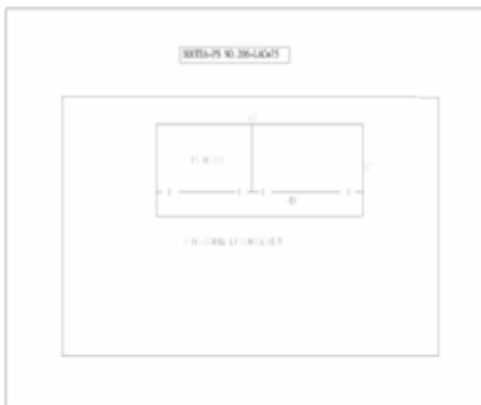

নিৰ্বাচক পঞ্জীয়ন বিষয়াৰ স্বাক্ষৰ

Nazri Naksha

Google Map View

Polling Station Building Front View

ভোটগ্ৰহন কেন্দ্ৰৰ সন্মুখৰ দৃশ্য

Cad View

Key MAP View

1 নাম : প্রফুল্ল দৈমাৰী পিতাৰ নাম: চানাবাম দৈমাৰী ঘৰ নং : 1 বয়স : 54 লিঙ্গ : পুৰুষ	GLK1904569 ফটো উপলব্ধ	2 নাম : ফুলেশ্বৰী দৈমাৰী স্বামীৰ নাম: প্রফুল্ল দৈমাৰী ঘৰ নং : 1 বয়স : 51 লিঙ্গ : মহিলা	GLK1904570 ফটো উপলব্ধ	3 নাম : বলেন দৈমাৰী পিতাৰ নাম: প্রফুল্ল দৈমাৰী ঘৰ নং : 1 বয়স : 29 লিঙ্গ : পুৰুষ	GLK0001529 ফটো উপলব্ধ
4 নাম : লাইমন দৈমাৰী পিতাৰ নাম: প্রফুল্ল দৈমাৰী ঘৰ নং : 1 বয়স : 23 লিঙ্গ : মহিলা	GLK0520494 ফটো উপলব্ধ	5 নাম : উপেন চন্দ্ৰ বড়ো পিতাৰ নাম: দম্বৰাম বড়ো ঘৰ নং : 2 বয়স : 74 লিঙ্গ : পুৰুষ	GLK1904605 ফটো উপলব্ধ	6 নাম : সনেশ্বৰী খাখলাৰী পিতাৰ নাম: লক্ষ্মিন্দ্ৰ খাখলাৰী ঘৰ নং : 2 বয়স : 34 লিঙ্গ : মহিলা	GLK1904650 ফটো উপলব্ধ
7 নাম : নিজম বড়ো পিতাৰ নাম: উপেন চন্দ্ৰ বড়ো ঘৰ নং : 2 বয়স : 29 লিঙ্গ : পুৰুষ	GLK0056416 ফটো উপলব্ধ	8 নাম : বাজীৰ বড়ো পিতাৰ নাম: উপেন চন্দ্ৰ বড়ো ঘৰ নং : 2 বয়স : 29 লিঙ্গ : পুৰুষ	GLK0056457 ফটো উপলব্ধ	9 নাম : মোহন চন্দ্ৰ বড়ো পিতাৰ নাম: দাম্বৰাম বড়ো ঘৰ নং : 3 বয়স : 74 লিঙ্গ : পুৰুষ	GLK1904683 ফটো উপলব্ধ
10 নাম : লচমন বড়ো পিতাৰ নাম: মোহন চন্দ্ৰ বড়ো ঘৰ নং : 3 বয়স : 45 লিঙ্গ : পুৰুষ	GLK1904707 ফটো উপলব্ধ	11 নাম : কমলী বড়ো স্বামীৰ নাম: লচমন বড়ো ঘৰ নং : 3 বয়স : 40 লিঙ্গ : মহিলা	GLK1904718 ফটো উপলব্ধ	12 নাম : জয়ন্ত বড়ো পিতাৰ নাম: মোহন বড়ো ঘৰ নং : 3 বয়স : 35 লিঙ্গ : পুৰুষ	GLK1904661 ফটো উপলব্ধ
13 নাম : বুপালী বড়ো স্বামীৰ নাম: জয়ন্ত বড়ো ঘৰ নং : 032 বয়স : 29 লিঙ্গ : মহিলা	GLK0544403 ফটো উপলব্ধ	14 নাম : বীৰেন বসুমতাৰী পিতাৰ নাম: শিপুৰু বসুমতাৰী ঘৰ নং : 8 বয়স : 77 লিঙ্গ : পুৰুষ	GLK1904729 ফটো উপলব্ধ	15 নাম : বীনা বসুমতাৰী স্বামীৰ নাম: বিৰেন বসুমতাৰী ঘৰ নং : 8 বয়স : 72 লিঙ্গ : মহিলা	GLK1904730 ফটো উপলব্ধ
16 নাম : মলা বসুমতাৰী পিতাৰ নাম: বিৰেন বসুমতাৰী ঘৰ নং : 8 বয়স : 45 লিঙ্গ : পুৰুষ	GLK1904763 ফটো উপলব্ধ	17 নাম : জ্যোতিষ বসুমতাৰী পিতাৰ নাম: বিৰেন বসুমতাৰী ঘৰ নং : 8 বয়স : 43 লিঙ্গ : পুৰুষ	GLK1904774 ফটো উপলব্ধ	18 নাম : বাউশ্ৰী বসুমতাৰী স্বামীৰ নাম: মলা বসুমতাৰী ঘৰ নং : 8 বয়স : 42 লিঙ্গ : মহিলা	GLK1904796 ফটো উপলব্ধ
19 নাম : বৈমালী বসুমতাৰী স্বামীৰ নাম: জ্যোতিষ বসুমতাৰী ঘৰ নং : 8 বয়স : 40 লিঙ্গ : মহিলা	GLK1904785 ফটো উপলব্ধ	# 20 নাম : নুমল দৈমাৰী পিতাৰ নাম: মনিৰাম দৈমাৰী ঘৰ নং : 33 বয়স : 37 লিঙ্গ : পুৰুষ	GLK1904821 ফটো উপলব্ধ	21 নাম : কমল দৈমাৰী পিতাৰ নাম: মনিৰাম দৈমাৰী ঘৰ নং : 8 বয়স : 35 লিঙ্গ : পুৰুষ	GLK1904810 ফটো উপলব্ধ
22 নাম : জিতু বড়ো পিতাৰ নাম: অবন বড়ো ঘৰ নং : 04 বয়স : 25 লিঙ্গ : পুৰুষ	GLK0544361 ফটো উপলব্ধ	23 নাম : জন বসুমতাৰী পিতাৰ নাম: মৌলা বসুমতাৰী ঘৰ নং : 4 বয়স : 20 লিঙ্গ : পুৰুষ	UAT0037614 ফটো উপলব্ধ	24 নাম : ফৰদন বসুমতাৰী পিতাৰ নাম: হৰেশ্বৰ বসুমতাৰী ঘৰ নং : 4 বয়স : 20 লিঙ্গ : পুৰুষ	UAT0065789 ফটো উপলব্ধ
25 নাম : অজিত বসুমতাৰী পিতাৰ নাম: নন্দেশ্বৰ বসুমতাৰী ঘৰ নং : 5 বয়স : 51 লিঙ্গ : পুৰুষ	GLK1904854 ফটো উপলব্ধ	26 নাম : বেখা বসুমতাৰী স্বামীৰ নাম: অজিত বসুমতাৰী ঘৰ নং : 5 বয়স : 40 লিঙ্গ : মহিলা	GLK1904865 ফটো উপলব্ধ	27 নাম : অখিম বসুমতাৰী পিতাৰ নাম: অজিত বসুমতাৰী ঘৰ নং : 5 বয়স : 20 লিঙ্গ : পুৰুষ	UAT0028290 ফটো উপলব্ধ
28 নাম : মালতি মহিলাৰী স্বামীৰ নাম: গুনোৰাম মহিলাৰী ঘৰ নং : 6 বয়স : 70 লিঙ্গ : মহিলা	GLK1904887 ফটো উপলব্ধ	29 নাম : বাজ মহিলাৰী মাতৃৰ নাম: মালতি মহিলাৰী ঘৰ নং : 6 বয়স : 44 লিঙ্গ : পুৰুষ	GLK1904912 ফটো উপলব্ধ	30 নাম : তুনা মহিলাৰী স্বামীৰ নাম: বাজ মহিলাৰী ঘৰ নং : 6 বয়স : 39 লিঙ্গ : মহিলা	GLK0133868 ফটো উপলব্ধ