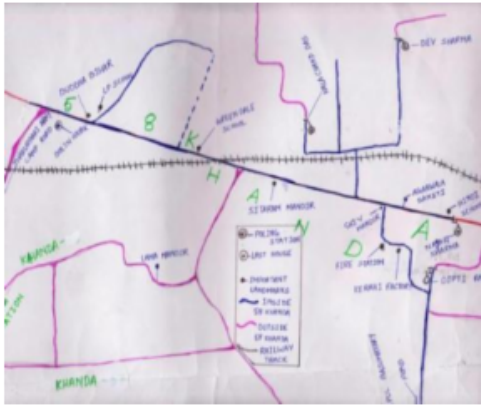

Nazri Naksha