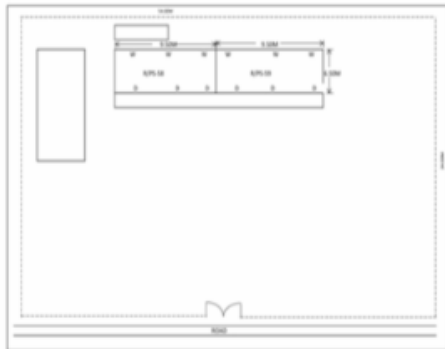

নিৰ্বাচক পঞ্জীয়ন বিষয়াৰ স্বাক্ষৰ

Nazri Naksha

Google Map View

Polling Station Building Front View

ভোটগ্ৰহন কেন্দ্ৰৰ সন্মুখৰ দৃশ্য

Cad View

Key MAP View

1 নাম : বেন দেৱী স্বামীৰ নাম: যমুনা প্ৰসাদ সিং ঘৰ নং : 00 বয়স : 53 লিঙ্গ : মহিলা	GNS0238725 ফটো উপলব্ধ	2 নাম : অৰ্জুন প্ৰসাদ সিং পিতাৰ নাম: যমুনা প্ৰসাদ সিং ঘৰ নং : 00 বয়স : 35 লিঙ্গ : পুৰুষ	GNS0238998 ফটো উপলব্ধ	3 নাম : বিনোদ কুমাৰ গুপ্তা পিতাৰ নাম: ৰমিণিবাস গুপ্তা ঘৰ নং : 1 বয়স : 57 লিঙ্গ : পুৰুষ	GNS5839065 ফটো উপলব্ধ
4 নাম : ৰমকি মিতল স্বামীৰ নাম: ৰাকেশ কুমাৰ মিতল ঘৰ নং : 1 বয়স : 42 লিঙ্গ : মহিলা	GNS1123843 ফটো উপলব্ধ	5 নাম : সুনীল কুমাৰ জয়স্বাল পিতাৰ নাম: বিন্দা প্ৰচাদ জয়স্বাল ঘৰ নং : 1 নং. নামনিগাওঁ বয়স : 44 লিঙ্গ : পুৰুষ	GNS1990811 ফটো উপলব্ধ	6 নাম : ৰুবী দেবী স্বামীৰ নাম: সুনীল কুমাৰ জয়স্বাল ঘৰ নং : 1 নং. নামনিগাওঁ বয়স : 40 লিঙ্গ : মহিলা	GNS1990829 ফটো উপলব্ধ
7 নাম : কনিজ ৰাবেয়া স্বামীৰ নাম: মুবাৰক ছেইন ঘৰ নং : 1 বয়স : 31 লিঙ্গ : মহিলা	GNS2020873 ফটো উপলব্ধ	# 8 নাম : এহচান দেৱান পিতাৰ নাম: হাফিজ দেৱান ঘৰ নং : 1 বয়স : 28 লিঙ্গ : পুৰুষ	GNS2003614 ফটো উপলব্ধ	9 নাম : ৰহিত সুৰকাৰ মাতৃৰ নাম: ৰমি বৰুৱা ঘৰ নং : 1 নং. নামনিগাওঁ বয়স : 25 লিঙ্গ : পুৰুষ	GNS2020964 ফটো উপলব্ধ
10 নাম : ৰমজান দেওয়ান মাতৃৰ নাম: গুলাচান বেগম ঘৰ নং : 1 নং. নামনিগাওঁ বয়স : 23 লিঙ্গ : পুৰুষ	GNS2020717 ফটো উপলব্ধ	11 নাম : মমীতা মণ্ডল ঘোষ স্বামীৰ নাম: বাপন ঘোষ ঘৰ নং : 1 নং. নামনিগাওঁ বয়স : 23 লিঙ্গ : মহিলা	GNS2020956 ফটো উপলব্ধ	12 নাম : ৰোহন বৰুৱা মাতৃৰ নাম: মামীনা বৰুৱা ঘৰ নং : 1 নং. নামনিগাওঁ বয়স : 22 লিঙ্গ : পুৰুষ	GNS2015220 ফটো উপলব্ধ
13 নাম : সাহিল কৰেশি মাতৃৰ নাম: শলিমা বেগম ঘৰ নং : 1 নং. নামনিগাওঁ বয়স : 22 লিঙ্গ : পুৰুষ	GNS2020725 ফটো উপলব্ধ	14 নাম : হিমাংকু বৰা মাতৃৰ নাম: বীনা পানী বৰা ঘৰ নং : 1 নং. নামনিগাওঁ বয়স : 21 লিঙ্গ : পুৰুষ	UAT0003632 ফটো উপলব্ধ	15 নাম : নীত তালকদাৰ পিতাৰ নাম: হৰেশ তালকদাৰ ঘৰ নং : 1 নং. নামনিগাওঁ বয়স : 21 লিঙ্গ : পুৰুষ	GNS2014108 ফটো উপলব্ধ
16 নাম : মহেন্দ্ৰ গোস্বামী পিতাৰ নাম: জগদেৱ গোস্বামী ঘৰ নং : 10 বয়স : 61 লিঙ্গ : পুৰুষ	GNS4538798 ফটো উপলব্ধ	17 নাম : নিৰ্মলা দেৱী স্বামীৰ নাম: মহেন্দ্ৰ গোস্বামী ঘৰ নং : 10 বয়স : 55 লিঙ্গ : মহিলা	GNS0385153 ফটো উপলব্ধ	18 নাম : অৰনকুমাৰ ম গোস্বামী পিতাৰ নাম: মহেন্দ্ৰ জগদেৱ গোস্বামী ঘৰ নং : 10 বয়স : 41 লিঙ্গ : পুৰুষ	GNS4543322 ফটো উপলব্ধ
19 নাম : সন্তোষী গোস্বামী স্বামীৰ নাম: অৰুণকুমাৰ গোস্বামী ঘৰ নং : 10 বয়স : 39 লিঙ্গ : মহিলা	GNS0385146 ফটো উপলব্ধ	20 নাম : সন্তোষ কুমাৰ গোস্বামী পিতাৰ নাম: মহেন্দ্ৰ গোস্বামী ঘৰ নং : 10 বয়স : 32 লিঙ্গ : পুৰুষ	GNS4543311 ফটো উপলব্ধ	21 নাম : ৰিজ দেৱী স্বামীৰ নাম: হেম প্ৰসাদ শৰ্মা ঘৰ নং : 10 বয়স : 24 লিঙ্গ : মহিলা	CQG0513374 ফটো উপলব্ধ
22 নাম : জুহি গোস্বামী স্বামীৰ নাম: সন্তোষ গোস্বামী ঘৰ নং : 10 বয়স : 23 লিঙ্গ : মহিলা	GNS1312479 ফটো উপলব্ধ	23 নাম : আহিয়া খাতুন স্বামীৰ নাম: মজিবুৰ ৰহমান ঘৰ নং : 10 বয়স : 23 লিঙ্গ : মহিলা	GNS2033801 ফটো উপলব্ধ	24 নাম : সনি চৌধুৰি স্বামীৰ নাম: সুজীত কুমাৰ চৌধুৰি ঘৰ নং : 11 বয়স : 41 লিঙ্গ : মহিলা	GNS4940174 ফটো উপলব্ধ
25 নাম : ৰুদ্ৰ কুমাৰ চৌধুৰী পিতাৰ নাম: সুজীত কুমাৰ চৌধুৰী ঘৰ নং : 11 বয়স : 19 লিঙ্গ : পুৰুষ	UAT0082826 ফটো উপলব্ধ	# 26 নাম : সংযুক্তা বৰা পিতাৰ নাম: মনোজ বৰা ঘৰ নং : 11 ক বয়স : 24 লিঙ্গ : মহিলা	GNS0480442 ফটো উপলব্ধ	27 নাম : নুপুৰ জ্যোতি বৰকাকতি পিতাৰ নাম: যাদৱ বৰকাকতি ঘৰ নং : 13 বয়স : 23 লিঙ্গ : পুৰুষ	UAT0002162 ফটো উপলব্ধ
E 28 নাম : প্ৰিয়তম বৰুৱা পিতাৰ নাম: সঞ্জীৱ বৰুৱা ঘৰ নং : 83 বয়স : 33 লিঙ্গ : পুৰুষ	GNS5844188 ফটো উপলব্ধ	# 29 নাম : ছাইফুল ইছলাম পিতাৰ নাম: আমজাদ আলী ঘৰ নং : 22 বয়স : 32 লিঙ্গ : পুৰুষ	HNT0004689 ফটো উপলব্ধ	# 30 নাম : মহমুদা খাতুন স্বামীৰ নাম: ছাইফুল ইছলাম ঘৰ নং : 22 বয়স : 31 লিঙ্গ : মহিলা	HNT0004739 ফটো উপলব্ধ