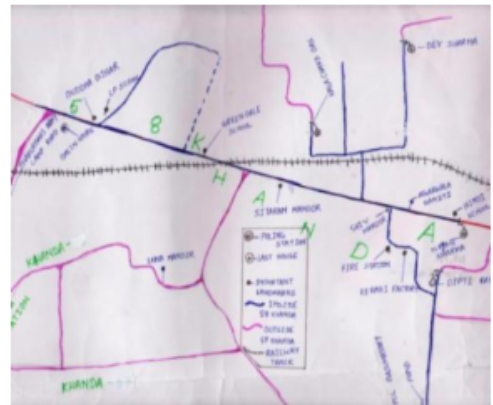

নিৰ্বাচক পঞ্জীয়ন বিষয়াৰ স্বাক্ষৰ

Nazri Naksha

Google Map View

Polling Station Building Front View

ভোটগ্ৰহন কেন্দ্ৰৰ সন্মুখৰ দৃশ্য

Cad View

Key MAP View

1 নাম : বেন দেৱী স্বামীৰ নাম: যমুনা প্ৰসাদ সিং ঘৰ নং : 00 বয়স : 53 লিঙ্গ : মহিলা	GNS0238725 ফটো উপলব্ধ	2 নাম : অৰ্জুন প্ৰসাদ সিং পিতাৰ নাম: যমুনা প্ৰসাদ সিং ঘৰ নং : 00 বয়স : 35 লিঙ্গ : পুৰুষ	GNS0238998 ফটো উপলব্ধ	3 নাম : বিনোদ কুমাৰ গুপ্তা পিতাৰ নাম: ৰমিণিবাস গুপ্তা ঘৰ নং : 1 বয়স : 57 লিঙ্গ : পুৰুষ	GNS5839065 ফটো উপলব্ধ
4 নাম : ৰমকি মিতল স্বামীৰ নাম: ৰাকেশ কুমাৰ মিতল ঘৰ নং : 1 বয়স : 42 লিঙ্গ : মহিলা	GNS1123843 ফটো উপলব্ধ	5 নাম : সুনীল কুমাৰ জয়স্বাল পিতাৰ নাম: বিন্দা প্ৰচাদ জয়স্বাল ঘৰ নং : 1 নং. নামনিগাওঁ বয়স : 44 লিঙ্গ : পুৰুষ	GNS1990811 ফটো উপলব্ধ	6 নাম : ৰুবী দেবী স্বামীৰ নাম: সুনীল কুমাৰ জয়স্বাল ঘৰ নং : 1 নং. নামনিগাওঁ বয়স : 40 লিঙ্গ : মহিলা	GNS1990829 ফটো উপলব্ধ
7 নাম : কনিজ ৰাবেয়া স্বামীৰ নাম: মুবাৰক ছেইন ঘৰ নং : 1 বয়স : 31 লিঙ্গ : মহিলা	GNS2020873 ফটো উপলব্ধ	# 8 নাম : এহচান দেৱান পিতাৰ নাম: হাফিজ দেৱান ঘৰ নং : 1 বয়স : 28 লিঙ্গ : পুৰুষ	GNS2003614 ফটো উপলব্ধ	9 নাম : ৰহিত সুৰকাৰ মাতৃৰ নাম: ৰমি বৰুৱা ঘৰ নং : 1 নং. নামনিগাওঁ বয়স : 25 লিঙ্গ : পুৰুষ	GNS2020964 ফটো উপলব্ধ
10 নাম : ৰমজান দেওয়ান মাতৃৰ নাম: গুলাচান বেগম ঘৰ নং : 1 নং. নামনিগাওঁ বয়স : 23 লিঙ্গ : পুৰুষ	GNS2020717 ফটো উপলব্ধ	11 নাম : মমীতা মণ্ডল ঘোষ স্বামীৰ নাম: বাপন ঘোষ ঘৰ নং : 1 নং. নামনিগাওঁ বয়স : 23 লিঙ্গ : মহিলা	GNS2020956 ফটো উপলব্ধ	12 নাম : ৰোহন বৰুৱা মাতৃৰ নাম: মামীনা বৰুৱা ঘৰ নং : 1 নং. নামনিগাওঁ বয়স : 22 লিঙ্গ : পুৰুষ	GNS2015220 ফটো উপলব্ধ
13 নাম : সাহিল কৰেশি মাতৃৰ নাম: শলিমা বেগম ঘৰ নং : 1 নং. নামনিগাওঁ বয়স : 22 লিঙ্গ : পুৰুষ	GNS2020725 ফটো উপলব্ধ	14 নাম : হিমাংকু বৰা মাতৃৰ নাম: বীনা পানী বৰা ঘৰ নং : 1 নং. নামনিগাওঁ বয়স : 21 লিঙ্গ : পুৰুষ	UAT0003632 ফটো উপলব্ধ	15 নাম : নীত তালকদাৰ পিতাৰ নাম: হৰেশ তালকদাৰ ঘৰ নং : 1 নং. নামনিগাওঁ বয়স : 21 লিঙ্গ : পুৰুষ	GNS2014108 ফটো উপলব্ধ
16 নাম : মহেন্দ্ৰ গোস্বামী পিতাৰ নাম: জগদেৱ গোস্বামী ঘৰ নং : 10 বয়স : 61 লিঙ্গ : পুৰুষ	GNS4538798 ফটো উপলব্ধ	17 নাম : নিৰ্মলা দেৱী স্বামীৰ নাম: মহেন্দ্ৰ গোস্বামী ঘৰ নং : 10 বয়স : 55 লিঙ্গ : মহিলা	GNS0385153 ফটো উপলব্ধ	18 নাম : অৰনকুমাৰ ম গোস্বামী পিতাৰ নাম: মহেন্দ্ৰ জগদেৱ গোস্বামী ঘৰ নং : 10 বয়স : 41 লিঙ্গ : পুৰুষ	GNS4543322 ফটো উপলব্ধ
19 নাম : সন্তোষী গোস্বামী স্বামীৰ নাম: অৰুণকুমাৰ গোস্বামী ঘৰ নং : 10 বয়স : 39 লিঙ্গ : মহিলা	GNS0385146 ফটো উপলব্ধ	20 নাম : সন্তোষ কুমাৰ গোস্বামী পিতাৰ নাম: মহেন্দ্ৰ গোস্বামী ঘৰ নং : 10 বয়স : 32 লিঙ্গ : পুৰুষ	GNS4543311 ফটো উপলব্ধ	21 নাম : ৰিজ দেৱী স্বামীৰ নাম: হেম প্ৰসাদ শৰ্মা ঘৰ নং : 10 বয়স : 24 লিঙ্গ : মহিলা	CQG0513374 ফটো উপলব্ধ
22 নাম : জুহি গোস্বামী স্বামীৰ নাম: সন্তোষ গোস্বামী ঘৰ নং : 10 বয়স : 23 লিঙ্গ : মহিলা	GNS1312479 ফটো উপলব্ধ	23 নাম : আহিয়া খাতুন স্বামীৰ নাম: মজিবুৰ ৰহমান ঘৰ নং : 10 বয়স : 23 লিঙ্গ : মহিলা	GNS2033801 ফটো উপলব্ধ	24 নাম : সনি চৌধুৰি স্বামীৰ নাম: সুজীত কুমাৰ চৌধুৰি ঘৰ নং : 11 বয়স : 41 লিঙ্গ : মহিলা	GNS4940174 ফটো উপলব্ধ
25 নাম : ৰুদ্ৰ কুমাৰ চৌধুৰী পিতাৰ নাম: সুজীত কুমাৰ চৌধুৰী ঘৰ নং : 11 বয়স : 19 লিঙ্গ : পুৰুষ	UAT0082826 ফটো উপলব্ধ	# 26 নাম : সংযুক্তা বৰা পিতাৰ নাম: মনোজ বৰা ঘৰ নং : 11 ক বয়স : 24 লিঙ্গ : মহিলা	GNS0480442 ফটো উপলব্ধ	27 নাম : নুপুৰ জ্যোতি বৰকাকতি পিতাৰ নাম: যাদৱ বৰকাকতি ঘৰ নং : 13 বয়স : 23 লিঙ্গ : পুৰুষ	UAT0002162 ফটো উপলব্ধ
E 28 নাম : প্ৰিয়তম বৰুৱা পিতাৰ নাম: সঞ্জীৱ বৰুৱা ঘৰ নং : 83 বয়স : 33 লিঙ্গ : পুৰুষ	GNS5844188 ফটো উপলব্ধ	# 29 নাম : ছাইফুল ইছলাম পিতাৰ নাম: আমজাদ আলী ঘৰ নং : 22 বয়স : 32 লিঙ্গ : পুৰুষ	HNT0004689 ফটো উপলব্ধ	# 30 নাম : মহমুদা খাতুন স্বামীৰ নাম: ছাইফুল ইছলাম ঘৰ নং : 22 বয়স : 31 লিঙ্গ : মহিলা	HNT0004739 ফটো উপলব্ধ