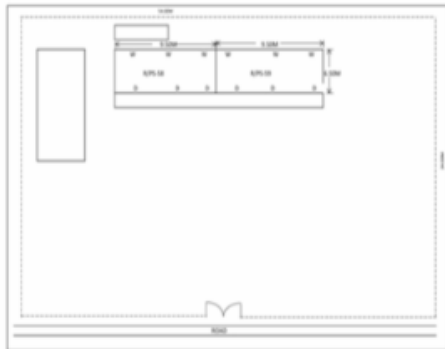

নিৰ্বাচক পঞ্জীয়ন বিষয়াৰ স্বাক্ষৰ

Nazri Naksha

Google Map View

Polling Station Building Front View

ভোটগ্ৰহন কেন্দ্ৰৰ সন্মুখৰ দৃশ্য

Cad View

Key MAP View

1 নাম : বাপা বিশ্বাসৰ্মা পিতাৰ নাম: বাদল বিশ্বাসৰ্মা ঘৰ নং : ২৮ বয়স : 24 লিঙ্গ : পুৰুষ	GNS0495606 ফটো উপলব্ধ	2 নাম : গৌৰৱ আইচ পিতাৰ নাম: গৌতম আইচ ঘৰ নং : 59 বয়স : 22 লিঙ্গ : পুৰুষ	GNS2029775 ফটো উপলব্ধ	3 নাম : দিলীপ চেতিয়া স্বামীৰ নাম: যোগেন চেতিয়া ঘৰ নং : ৬১ বয়স : 52 লিঙ্গ : মহিলা	GNS3848144 ফটো উপলব্ধ
4 নাম : কুশল ছেতীয়া মাতৃৰ নাম: যোগেন ছেতীয়া ঘৰ নং : ৬১ বয়স : 34 লিঙ্গ : পুৰুষ	GNS1923882 ফটো উপলব্ধ	5 নাম : বিপুল ছেতীয়া মাতৃৰ নাম: যোগেন ছেতীয়া ঘৰ নং : ৬১ বয়স : 31 লিঙ্গ : পুৰুষ	GNS1923893 ফটো উপলব্ধ	6 নাম : বাবুল বাউৰী পিতাৰ নাম: চকলাল বাউৰী ঘৰ নং : ৬২৩ ক বয়স : 50 লিঙ্গ : পুৰুষ	GNS0112953 ফটো উপলব্ধ
7 নাম : তনজা দাস পিতাৰ নাম: তরুন দাস ঘৰ নং : 69 বয়স : 26 লিঙ্গ : মহিলা	GNS0438416 ফটো উপলব্ধ	8 নাম : বানী চাহু স্বামীৰ নাম: আকাশ জয়ছোৱাল ঘৰ নং : 75 বয়স : 23 লিঙ্গ : মহিলা	UAT0054551 ফটো উপলব্ধ	9 নাম : চিত্ৰা দাস পিতাৰ নাম: বলেন দাস ঘৰ নং : 84 বয়স : 22 লিঙ্গ : মহিলা	GNS1989383 ফটো উপলব্ধ
10 নাম : নজৰুল আলি পিতাৰ নাম: চেয়দ আলি ঘৰ নং : ৮৪ ক বয়স : 32 লিঙ্গ : পুৰুষ	GNS0317958 ফটো উপলব্ধ	11 নাম : বিটু বিশ্বশৰ্মা পিতাৰ নাম: বাদল বিশ্বশৰ্মা ঘৰ নং : 94 বয়স : 19 লিঙ্গ : পুৰুষ	UAT0117051 ফটো উপলব্ধ	12 নাম : বাপ্পী মণ্ডল স্বামীৰ নাম: বিশ্বজীত কৰ্মকাৰ ঘৰ নং : 122 বয়স : 31 লিঙ্গ : মহিলা	UAT0090761 ফটো উপলব্ধ
13 নাম : বুস্পা সত্ৰধৰ স্বামীৰ নাম: ৰঞ্জিত সত্ৰধৰ ঘৰ নং : ১২৩ বয়স : 32 লিঙ্গ : মহিলা	GBC0211789 ফটো উপলব্ধ	14 নাম : আমিনা খাতুন স্বামীৰ নাম: আব্দুল হাচেন ঘৰ নং : ১২৫ বয়স : 53 লিঙ্গ : মহিলা	GNS0180935 ফটো উপলব্ধ	15 নাম : আনৰা খাতুন পিতাৰ নাম: আব্দুল হাচেন ঘৰ নং : ১২৫ বয়স : 36 লিঙ্গ : মহিলা	GNS0396499 ফটো উপলব্ধ
16 নাম : গিয়াচুদ্দিন আলী পিতাৰ নাম: আব্দুল হাচেন ঘৰ নং : ১২৫ বয়স : 33 লিঙ্গ : পুৰুষ	GNS0593962 ফটো উপলব্ধ	17 নাম : মনোৰা খাতুন স্বামীৰ নাম: অজিত আলী ঘৰ নং : ১২৫ বয়স : 27 লিঙ্গ : মহিলা	GNS0432203 ফটো উপলব্ধ	18 নাম : মমিনা বেগম পিতাৰ নাম: আব্দুল হাচেন ঘৰ নং : ১২৫ বয়স : 25 লিঙ্গ : মহিলা	GNS0395764 ফটো উপলব্ধ
19 নাম : মুস্তফা আলী পিতাৰ নাম: আব্দুল হাচেন ঘৰ নং : ১২৫ বয়স : 23 লিঙ্গ : পুৰুষ	GNS0432401 ফটো উপলব্ধ	20 নাম : নূৰ আলম পিতাৰ নাম: মহবুব আলম ঘৰ নং : 147 বয়স : 55 লিঙ্গ : পুৰুষ	LQX1440477 ফটো উপলব্ধ	21 নাম : সফিক কুৰেশি পিতাৰ নাম: নূৰ আলম ঘৰ নং : 147 বয়স : 20 লিঙ্গ : পুৰুষ	UAT0052639 ফটো উপলব্ধ
22 নাম : অনিমা ডেকা স্বামীৰ নাম: বুবুল ডেকা ঘৰ নং : ১৫৩ বয়স : 37 লিঙ্গ : মহিলা	GNS0195339 ফটো উপলব্ধ	23 নাম : বাসন্তী দাস পিতাৰ নাম: শ্ৰীবাস দাস ঘৰ নং : 169 বয়স : 19 লিঙ্গ : মহিলা	UAT0065961 ফটো উপলব্ধ	24 নাম : হৰিমাল্লা মালাকাৰ স্বামীৰ নাম: দীপ মালাকাৰ ঘৰ নং : ১৯৮ বয়স : 43 লিঙ্গ : মহিলা	GNS0415687 ফটো উপলব্ধ
25 নাম : বিলু মালাকাৰ পিতাৰ নাম: অধীৰ মালাকাৰ ঘৰ নং : ২০৮ বয়স : 43 লিঙ্গ : পুৰুষ	GNS1929482 ফটো উপলব্ধ	26 নাম : বুমা মালাকাৰ স্বামীৰ নাম: বিলু মালাকাৰ ঘৰ নং : ২০৮ বয়স : 39 লিঙ্গ : মহিলা	GNS0216879 ফটো উপলব্ধ	27 নাম : ভাৰতী দাস স্বামীৰ নাম: প্ৰদীপ দাস ঘৰ নং : ২০৯ বয়স : 62 লিঙ্গ : মহিলা	GNS0507632 ফটো উপলব্ধ
28 নাম : প্ৰদীপ দাস পিতাৰ নাম: নুপেণ দাস ঘৰ নং : 209 বয়স : 62 লিঙ্গ : পুৰুষ	GNS1113778 ফটো উপলব্ধ	29 নাম : পবিত্ৰ দাস পিতাৰ নাম: প্ৰদীপ দাস ঘৰ নং : 209 বয়স : 36 লিঙ্গ : পুৰুষ	GNS1113760 ফটো উপলব্ধ	30 নাম : দীপক দাস পিতাৰ নাম: প্ৰদীপ দাস ঘৰ নং : 209 বয়স : 34 লিঙ্গ : পুৰুষ	GNS1113786 ফটো উপলব্ধ