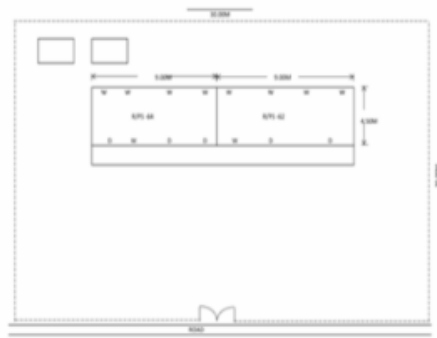

নিৰ্বাচক পঞ্জীয়ন বিষয়াৰ স্বাক্ষৰ

Nazri Naksha

Google Map View

Polling Station Building Front View

ভোটগ্ৰন কেন্দ্ৰৰ সন্মুখৰ দৃশ্য

Cad View

Key MAP View

1 নাম : বিজলী নায়ক স্বামীৰ নাম : মহেশ নায়ক ঘৰ নং : 00 বয়স : 43 লিঙ্গ : মহিলা	GNS2025658 ফটো উপলব্ধ	2 নাম : কল্পনা পটনায়ক পিতাৰ নাম : বেনা পটনায়ক ঘৰ নং : 10 বয়স : 43 লিঙ্গ : মহিলা	GNS2020568 ফটো উপলব্ধ	3 নাম : ওংবী নায়ক স্বামীৰ নাম : পৰেশ নায়ক ঘৰ নং : 10 বয়স : 39 লিঙ্গ : মহিলা	UAT0090795 ফটো উপলব্ধ
4 নাম : গনেশ কান্দা পিতাৰ নাম : শোহন কান্দা ঘৰ নং : 10 বয়স : 31 লিঙ্গ : পুৰুষ	GNS1442318 ফটো উপলব্ধ	5 নাম : প্ৰিয়া শাহু স্বামীৰ নাম : বিকি শাহু ঘৰ নং : 10 বয়স : 30 লিঙ্গ : মহিলা	GNS1312594 ফটো উপলব্ধ	6 নাম : পাৰ্বতী কন্ধ স্বামীৰ নাম : ধীৰাজ কন্ধ ঘৰ নং : 11 বয়স : 31 লিঙ্গ : মহিলা	UAT0067710 ফটো উপলব্ধ
7 নাম : অনামি ভূমিজ স্বামীৰ নাম : বোহিত ভূমিজ ঘৰ নং : 12 বয়স : 21 লিঙ্গ : মহিলা	UAT0067744 ফটো উপলব্ধ	8 নাম : জীনীত চৰেং পিতাৰ নাম : সেল্‌স্টাৰ চৰেং ঘৰ নং : 13 বয়স : 22 লিঙ্গ : মহিলা	UAT0048421 ফটো উপলব্ধ	9 নাম : গৌৰী নায়ক পিতাৰ নাম : আনন্দ নায়ক ঘৰ নং : 29 বয়স : 21 লিঙ্গ : মহিলা	GNS2015469 ফটো উপলব্ধ
10 নাম : মনিষা চৰেং স্বামীৰ নাম : পিত্ৰেশ চৰেং ঘৰ নং : 30 বয়স : 33 লিঙ্গ : মহিলা	UAT0061341 ফটো উপলব্ধ	11 নাম : মাৰফিনন্দ সোনা পিতাৰ নাম : প্ৰফুল্ল কুমাৰ সোনা ঘৰ নং : 33 বয়স : 38 লিঙ্গ : পুৰুষ	GNS6036619 ফটো উপলব্ধ	12 নাম : পূজা তেলি স্বামীৰ নাম : অনিল তেলি ঘৰ নং : 05 বয়স : 30 লিঙ্গ : মহিলা	GNS0386755 ফটো উপলব্ধ
13 নাম : শ্ৰী সুস্মিতা কৰ্মকাৰ স্বামীৰ নাম : কুমাৰ কৰ্মকাৰ ঘৰ নং : 38 বয়স : 36 লিঙ্গ : মহিলা	UAT0061143 ফটো উপলব্ধ	14 নাম : কুমাৰ কৰ্মকাৰ পিতাৰ নাম : বন্ধু কৰ্মকাৰ ঘৰ নং : 49 বয়স : 41 লিঙ্গ : পুৰুষ	UAT0061192 ফটো উপলব্ধ	15 নাম : জসিলা খদাল স্বামীৰ নাম : বামু খদাল ঘৰ নং : 49 বয়স : 38 লিঙ্গ : মহিলা	UAT0061119 ফটো উপলব্ধ
16 নাম : জিংতা গোড় পিতাৰ নাম : মানুবেল গোড় ঘৰ নং : 49 বয়স : 36 লিঙ্গ : মহিলা	UAT0061267 ফটো উপলব্ধ	17 নাম : অঞ্জন কুলু পিতাৰ নাম : দানিয়েল কুলু ঘৰ নং : 49 বয়স : 27 লিঙ্গ : পুৰুষ	UAT0061200 ফটো উপলব্ধ	18 নাম : কাৰ্ত্তিনা ইন্দুৱাৰ স্বামীৰ নাম : অশোক ইন্দুৱাৰ ঘৰ নং : 49 বয়স : 25 লিঙ্গ : মহিলা	UAT0061259 ফটো উপলব্ধ
19 নাম : দাঈবোকী তাঁতি স্বামীৰ নাম : লখন তাঁতি ঘৰ নং : 69 বয়স : 25 লিঙ্গ : মহিলা	GNS0508093 ফটো উপলব্ধ	20 নাম : উপেন পাইক পিতাৰ নাম : জমিন পাইক ঘৰ নং : 98 বয়স : 28 লিঙ্গ : পুৰুষ	GNS1447341 ফটো উপলব্ধ	21 নাম : ৰাজদীপ পাইক পিতাৰ নাম : কৃষ্ণ পাইক ঘৰ নং : 87 বয়স : 32 লিঙ্গ : পুৰুষ	UAT0049817 ফটো উপলব্ধ
22 নাম : উৰ্মিলা গ্লোহাৰ পিতাৰ নাম : ৰঞ্জিত তাঁতী ঘৰ নং : 172 বয়স : 44 লিঙ্গ : মহিলা	GNS2030971 ফটো উপলব্ধ	23 নাম : নীলেশ্বৰী কুমাৰী পিতাৰ নাম : মনোজ ঠাকুৰ ঘৰ নং : 173 বয়স : 27 লিঙ্গ : মহিলা	BYH0258772 ফটো উপলব্ধ	24 নাম : মেৰিনা ৰায় স্বামীৰ নাম : জেকী ৰায় ঘৰ নং : 192 বয়স : 44 লিঙ্গ : মহিলা	GNS0440180 ফটো উপলব্ধ
25 নাম : যমুনা ৰায় পিতাৰ নাম : জেকি ৰায় ঘৰ নং : 192 বয়স : 22 লিঙ্গ : মহিলা	GNS2024859 ফটো উপলব্ধ	26 নাম : সিব্ব মংগৰা মুণ্ডা পিতাৰ নাম : অপনা মুণ্ডা ঘৰ নং : 202 বয়স : 65 লিঙ্গ : পুৰুষ	GNS1422195 ফটো উপলব্ধ	27 নাম : সিলীনা মুণ্ডা স্বামীৰ নাম : জনৰবেট মুণ্ডা ঘৰ নং : 202 বয়স : 32 লিঙ্গ : মহিলা	GNS1422179 ফটো উপলব্ধ
28 নাম : ৰোবেত মুণ্ডা মাতৃৰ নাম : মণিকা মুণ্ডা ঘৰ নং : 203 বয়স : 52 লিঙ্গ : পুৰুষ	GNS2021145 ফটো উপলব্ধ	29 নাম : জনৰবেট মুণ্ডা পিতাৰ নাম : মাটিন মুণ্ডা ঘৰ নং : 203 বয়স : 33 লিঙ্গ : পুৰুষ	GNS0501395 ফটো উপলব্ধ	30 নাম : সুনিতা কেৰ্কেটা পিতাৰ নাম : শিশু টপ্প ঘৰ নং : 209 বয়স : 30 লিঙ্গ : মহিলা	GNS1302546 ফটো উপলব্ধ