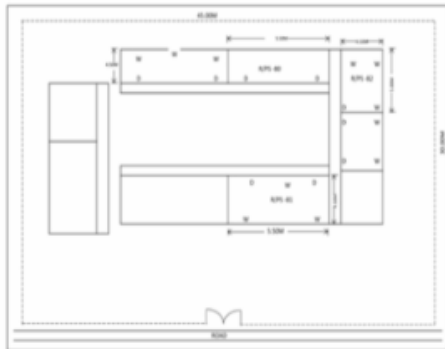

নিৰ্বাচক পঞ্জীয়ন বিষয়াৰ স্বাক্ষৰ

Nazri Naksha

Google Map View

Polling Station Building Front View

ভোটগ্ৰহন কেন্দ্ৰৰ সন্মুখৰ দৃশ্য

Cad View

Key MAP View

1 নাম : বতনমুণী ভূমিজ স্বামীৰ নাম: চুকু দাস ঘৰ নং : 1 বয়স : 58 লিঙ্গ : মহিলা	GNS7834562 ফটো উপলব্ধ	2 নাম : লব ভূমিজ পিতাৰ নাম: কালিচৰন দাস ঘৰ নং : 1 বয়স : 53 লিঙ্গ : পুৰুষ	GNS7834595 ফটো উপলব্ধ	3 নাম : ধন ভূমিজ পিতাৰ নাম: চুকু দাস ঘৰ নং : 1 বয়স : 45 লিঙ্গ : পুৰুষ	GNS7834608 ফটো উপলব্ধ
4 নাম : শোভা ভূমিজ স্বামীৰ নাম: লব ভূমিজ ঘৰ নং : 1 বয়স : 45 লিঙ্গ : মহিলা	GNS7834619 ফটো উপলব্ধ	5 নাম : লক্ষ্মী ভূমিজ পিতাৰ নাম: দুগদাস ভূমিজ ঘৰ নং : 1 বয়স : 30 লিঙ্গ : মহিলা	GNS0565887 ফটো উপলব্ধ	6 নাম : মংগল ভূমিজ পিতাৰ নাম: লব ভূমিজ ঘৰ নং : 1 বয়স : 30 লিঙ্গ : পুৰুষ	GNS2018760 ফটো উপলব্ধ
7 নাম : চনচলা ভূমিজ পিতাৰ নাম: দুগদাস ভূমিজ ঘৰ নং : 1 বয়স : 29 লিঙ্গ : মহিলা	GNS0565861 ফটো উপলব্ধ	8 নাম : সন্ধ্যা ভূমিজ পিতাৰ নাম: জুক দাস ভূমিজ ঘৰ নং : 1 বয়স : 27 লিঙ্গ : মহিলা	GNS0394353 ফটো উপলব্ধ	9 নাম : পিংকী ভূমিজ মাতৃৰ নাম: শোভা ভূমিজ ঘৰ নং : 1 বয়স : 26 লিঙ্গ : মহিলা	GNS0394908 ফটো উপলব্ধ
10 নাম : বয় দাস ভূমিজ পিতাৰ নাম: জুক দাস ভূমিজ ঘৰ নং : 1 বয়স : 24 লিঙ্গ : পুৰুষ	GNS0394528 ফটো উপলব্ধ	11 নাম : শ্ৰীপতি তাঁতী পিতাৰ নাম: চৰণ তাঁতী ঘৰ নং : 2 বয়স : 68 লিঙ্গ : পুৰুষ	GNS7834620 ফটো উপলব্ধ	12 নাম : চম্পান্নি তাঁতী স্বামীৰ নাম: শ্ৰীপতি তাঁতী ঘৰ নং : 2 বয়স : 60 লিঙ্গ : মহিলা	GNS7834631 ফটো উপলব্ধ
13 নাম : সুনিতা তাঁতী পিতাৰ নাম: পতি তাঁতী ঘৰ নং : 2 বয়স : 40 লিঙ্গ : মহিলা	GNS7834642 ফটো উপলব্ধ	14 নাম : বশিা তাঁতী পিতাৰ নাম: পতি তাঁতী ঘৰ নং : 2 বয়স : 38 লিঙ্গ : মহিলা	GNS7834653 ফটো উপলব্ধ	15 নাম : চচিত তাঁতী পিতাৰ নাম: চিৰপতি তাঁতী ঘৰ নং : 2 বয়স : 23 লিঙ্গ : পুৰুষ	GNS7841852 ফটো উপলব্ধ
16 নাম : সন্কিত মুণ্ডা পিতাৰ নাম: লেট সোমৰা মুণ্ডা ঘৰ নং : 2 বয়স : 19 লিঙ্গ : পুৰুষ	UAT0065722 ফটো উপলব্ধ	17 নাম : গোপী তাঁতী পিতাৰ নাম: চন্দ্ৰলাল তাঁতী ঘৰ নং : 3 বয়স : 58 লিঙ্গ : পুৰুষ	GNS7834664 ফটো উপলব্ধ	18 নাম : চাৰফ তাঁতী পিতাৰ নাম: গোপী তাঁতী ঘৰ নং : 3 বয়স : 26 লিঙ্গ : পুৰুষ	GNS0394601 ফটো উপলব্ধ
19 নাম : চুজিতা মুণ্ডা পিতাৰ নাম: সানকা মুণ্ডা ঘৰ নং : 3 বয়স : 26 লিঙ্গ : মহিলা	GNS0393918 ফটো উপলব্ধ	20 নাম : চঞ্জ মুণ্ডা পিতাৰ নাম: সানকা মুণ্ডা ঘৰ নং : 3 বয়স : 24 লিঙ্গ : পুৰুষ	GNS0393769 ফটো উপলব্ধ	21 নাম : পূজা মুণ্ডা পিতাৰ নাম: সানকা মুণ্ডা ঘৰ নং : 8 বয়স : 29 লিঙ্গ : মহিলা	GNS0565879 ফটো উপলব্ধ
22 নাম : তাৰাবীৰ ছেত্ৰী পিতাৰ নাম: তিলক ছেত্ৰী ঘৰ নং : 8 বয়স : 29 লিঙ্গ : পুৰুষ	GNS7834711 ফটো উপলব্ধ	23 নাম : শুকবাৰো মুণ্ডা স্বামীৰ নাম: কাৰমা মুণ্ডা ঘৰ নং : 5 বয়স : 68 লিঙ্গ : মহিলা	GNS7834733 ফটো উপলব্ধ	24 নাম : পাণ্ডু মুণ্ডা পিতাৰ নাম: কাৰমা মুণ্ডা ঘৰ নং : 5 বয়স : 50 লিঙ্গ : পুৰুষ	GNS7834744 ফটো উপলব্ধ
25 নাম : প্ৰমিলা মুণ্ডা স্বামীৰ নাম: পাণ্ডু মুণ্ডা ঘৰ নং : 5 বয়স : 48 লিঙ্গ : মহিলা	GNS7834755 ফটো উপলব্ধ	26 নাম : হিতেশ মুণ্ডা পিতাৰ নাম: কাৰমা মুণ্ডা ঘৰ নং : 5 বয়স : 40 লিঙ্গ : পুৰুষ	GNS7834766 ফটো উপলব্ধ	27 নাম : পিংকী মুণ্ডা পিতাৰ নাম: পাণ্ডু মুণ্ডা ঘৰ নং : 5 বয়স : 29 লিঙ্গ : মহিলা	GNS0393280 ফটো উপলব্ধ
28 নাম : চনালিকা মুণ্ডা পিতাৰ নাম: পাণ্ডু মুণ্ডা ঘৰ নং : 5 বয়স : 27 লিঙ্গ : মহিলা	GNS0393496 ফটো উপলব্ধ	29 নাম : কিচন মুণ্ডা পিতাৰ নাম: পাণ্ডু মুণ্ডা ঘৰ নং : 5 বয়স : 24 লিঙ্গ : পুৰুষ	GNS0393405 ফটো উপলব্ধ	30 নাম : বৃধনী চাওতাল স্বামীৰ নাম: হাথী চাওতাল ঘৰ নং : 6 বয়স : 78 লিঙ্গ : মহিলা	GNS7834777 ফটো উপলব্ধ