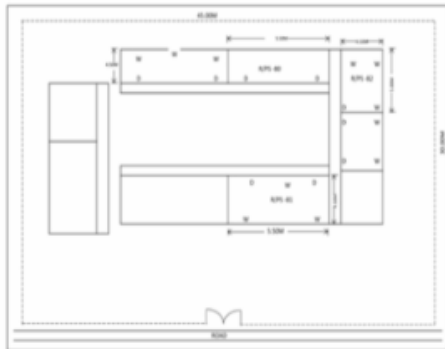

নিৰ্বাচক পঞ্জীয়ন বিষয়াৰ স্বাক্ষৰ

Nazri Naksha

Google Map View

Polling Station Building Front View

ভোটগ্ৰহন কেন্দ্ৰৰ সন্মুখৰ দৃশ্য

Cad View

Key MAP View

1 নাম : সুনীতা নাহক স্বামীৰ নাম : চোহান তাতি ঘৰ নং : 2 বয়স : 46 লিঙ্গ : মহিলা	GNS1936249 ফটো উপলব্ধ	2 নাম : অনীল দেৱান পিতাৰ নাম : ৰত্ন বাহাদুৰ দেৱান ঘৰ নং : 6 বয়স : 22 লিঙ্গ : পুৰুষ	GNS1404094 ফটো উপলব্ধ	3 নাম : বিনীতা চাহানী স্বামীৰ নাম : চন্দন চাহানী ঘৰ নং : 23 বয়স : 36 লিঙ্গ : মহিলা	UAT0119735 ফটো উপলব্ধ
4 নাম : কিৰণ চেত্ৰী পিতাৰ নাম : শংকৰ চেত্ৰী ঘৰ নং : 8 বয়স : 22 লিঙ্গ : মহিলা	GNS1404516 ফটো উপলব্ধ	5 নাম : মোহিত পাণ্ডে পিতাৰ নাম : সুৰেশ চন্দ্ৰ ঘৰ নং : 4 বয়স : 21 লিঙ্গ : পুৰুষ	UAT0055210 ফটো উপলব্ধ	6 নাম : ৰূপা দে পিতাৰ নাম : বদন দে ঘৰ নং : 24 বয়স : 25 লিঙ্গ : মহিলা	GNS0566059 ফটো উপলব্ধ
7 নাম : আহেৰ উদ্দিন পিতাৰ নাম : হুছৈন আলী ঘৰ নং : 125 বয়স : 53 লিঙ্গ : পুৰুষ	DBH9034815 ফটো উপলব্ধ	8 নাম : পদানী মহান্তী স্বামীৰ নাম : সহদেব মহান্তী ঘৰ নং : 108 বয়স : 68 লিঙ্গ : মহিলা	GNS7934578 ফটো উপলব্ধ	9 নাম : সুবেন মহান্তী পিতাৰ নাম : সহদেব মহান্তী ঘৰ নং : 108 বয়স : 42 লিঙ্গ : পুৰুষ	GNS7934589 ফটো উপলব্ধ
10 নাম : জোনাকী মহান্তী স্বামীৰ নাম : সুবেন মহান্তী ঘৰ নং : 108 বয়স : 40 লিঙ্গ : মহিলা	GNS7934590 ফটো উপলব্ধ	11 নাম : বিনীতা মহানুদিয়া পিতাৰ নাম : সুবেন মহান্তী ঘৰ নং : 138 বয়স : 21 লিঙ্গ : মহিলা	UAT0017210 ফটো উপলব্ধ	12 নাম : ইণ্ডিয়া চবৰ পিতাৰ নাম : কাৰ্তিনো চবৰ ঘৰ নং : 139 বয়স : 68 লিঙ্গ : পুৰুষ	GNS7934614 ফটো উপলব্ধ
13 নাম : অমিনা চবৰ স্বামীৰ নাম : ইণ্ডিয়া চবৰ ঘৰ নং : 139 বয়স : 63 লিঙ্গ : মহিলা	GNS7934625 ফটো উপলব্ধ	14 নাম : মাণ্ডৰী চবৰ স্বামীৰ নাম : শ্ৰাবন চবৰ ঘৰ নং : 139 বয়স : 50 লিঙ্গ : মহিলা	GNS7934647 ফটো উপলব্ধ	15 নাম : দিলিপ চবৰ পিতাৰ নাম : চিৰাবন চবৰ ঘৰ নং : 139 বয়স : 33 লিঙ্গ : পুৰুষ	GNS0300343 ফটো উপলব্ধ
16 নাম : দিসনী চবৰ অন্যান্য : দলাল চবৰ ঘৰ নং : 139 বয়স : 31 লিঙ্গ : মহিলা	UAT0000174 ফটো উপলব্ধ	17 নাম : বেহিত চবৰ পিতাৰ নাম : ইন্ডিয়া চবৰ ঘৰ নং : 139 বয়স : 30 লিঙ্গ : পুৰুষ	GNS0466144 ফটো উপলব্ধ	18 নাম : জোহান চবৰ অন্যান্য : চিৰাবন চবৰ ঘৰ নং : 139 বয়স : 28 লিঙ্গ : পুৰুষ	GNS0300780 ফটো উপলব্ধ
19 নাম : দলাল চবৰ পিতাৰ নাম : অচিন্দৰ চবৰ ঘৰ নং : 139 বয়স : 28 লিঙ্গ : পুৰুষ	GNS0415133 ফটো উপলব্ধ	20 নাম : শৰ্মিলা নায়ক চবৰ স্বামীৰ নাম : দিলিপ চবৰ ঘৰ নং : 139 বয়স : 28 লিঙ্গ : মহিলা	GNS0590992 ফটো উপলব্ধ	21 নাম : জলেশ্বৰ চবৰ মাতৃৰ নাম : চিৰাবণ চবৰ ঘৰ নং : 139 বয়স : 26 লিঙ্গ : পুৰুষ	GNS0300525 ফটো উপলব্ধ
22 নাম : ৰিতা চবৰ পিতাৰ নাম : ইন্ডিয়া চবৰ ঘৰ নং : 139 বয়স : 26 লিঙ্গ : মহিলা	GNS0463190 ফটো উপলব্ধ	23 নাম : বিদ্যা চবৰ স্বামীৰ নাম : ৰহিত চবৰ ঘৰ নং : 139 বয়স : 25 লিঙ্গ : মহিলা	GNS0466367 ফটো উপলব্ধ	24 নাম : ৰিশ্মা চবৰ পিতাৰ নাম : ইন্ডিয়া চবৰ ঘৰ নং : 139 বয়স : 24 লিঙ্গ : মহিলা	UAT0000182 ফটো উপলব্ধ
25 নাম : চুবেন্দৰ চবৰ পিতাৰ নাম : চিৰাবণ চবৰ ঘৰ নং : 139 বয়স : 23 লিঙ্গ : পুৰুষ	GNS0597260 ফটো উপলব্ধ	26 নাম : দেবকী সোবোৰ স্বামীৰ নাম : জোহান সাওৱ ঘৰ নং : 139 বয়স : 23 লিঙ্গ : মহিলা	GNS1982842 ফটো উপলব্ধ	27 নাম : নিকিতা চবৰ স্বামীৰ নাম : দলাল চবৰ ঘৰ নং : 139 বয়স : 21 লিঙ্গ : মহিলা	UAT0001636 ফটো উপলব্ধ
28 নাম : নিকিতা চাওৰা স্বামীৰ নাম : জলেশ্বৰ চবৰ ঘৰ নং : 139 বয়স : 20 লিঙ্গ : মহিলা	UAT0059196 ফটো উপলব্ধ	29 নাম : গংগাৰাম চবৰ পিতাৰ নাম : অচিন্দ চবৰ ঘৰ নং : 180 বয়স : 40 লিঙ্গ : পুৰুষ	GNS7934681 ফটো উপলব্ধ	30 নাম : আশা চবৰ স্বামীৰ নাম : গংগাৰাম চবৰ ঘৰ নং : 180 বয়স : 39 লিঙ্গ : মহিলা	GNS7934692 ফটো উপলব্ধ