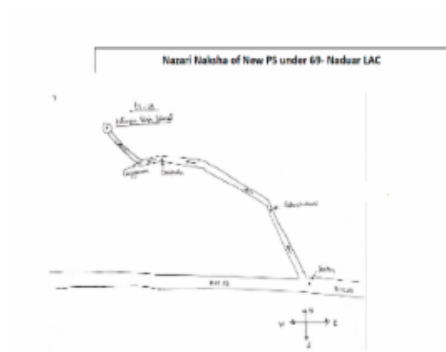

নিৰ্বাচক পঞ্জীয়ন বিষয়াৰ স্বাক্ষৰ

Nazri Naksha

Google Map View

Polling Station Building Front View

ভোটগ্ৰহন কেন্দ্ৰৰ সন্মুখৰ দৃশ্য

Cad View

Key MAP View

1 নাম : দিচয় মিলি পিতাৰ নাম: বাৰমন মিলি ঘৰ নং : 2 বয়স : 60 লিঙ্গ : পুৰুষ	GLK0003869 ফটো উপলব্ধ	2 নাম : নাদেং মিলি স্বামীৰ নাম: দিচয় মিলি ঘৰ নং : 2 বয়স : 52 লিঙ্গ : মহিলা	GLK0003870 ফটো উপলব্ধ	3 নাম : সুভাষ মিলি পিতাৰ নাম: দিচয় মিলি ঘৰ নং : 2 বয়স : 37 লিঙ্গ : পুৰুষ	GLK0003871 ফটো উপলব্ধ
4 নাম : অঞ্জনা মিলি স্বামীৰ নাম: সুভাষ মিলি ঘৰ নং : 2 বয়স : 30 লিঙ্গ : মহিলা	GLK0237669 ফটো উপলব্ধ	5 নাম : বজনী মিলি স্বামীৰ নাম: লুইত মিলি ঘৰ নং : 2 বয়স : 30 লিঙ্গ : মহিলা	GLK0502401 ফটো উপলব্ধ	6 নাম : লুইত মিলি পিতাৰ নাম: দিচয় মিলি ঘৰ নং : 2 বয়স : 29 লিঙ্গ : পুৰুষ	GLK0237818 ফটো উপলব্ধ
7 নাম : বাৰেন টাইদ পিতাৰ নাম: খৰ্গেশ্বৰ টাইদ ঘৰ নং : 9 বয়স : 40 লিঙ্গ : পুৰুষ	GLK0003874 ফটো উপলব্ধ	8 নাম : মানিক পগাগ পিতাৰ নাম: দেউৰাম পগাগ ঘৰ নং : 8 বয়স : 57 লিঙ্গ : পুৰুষ	GLK0003879 ফটো উপলব্ধ	9 নাম : প্ৰিমাশ্ৰী পগাগ স্বামীৰ নাম: মানিক পগাগ ঘৰ নং : 8 বয়স : 47 লিঙ্গ : মহিলা	GLK0003880 ফটো উপলব্ধ
10 নাম : পন্তেশ্বৰ পগাগ পিতাৰ নাম: দেউৰাম পগাগ ঘৰ নং : 8 বয়স : 45 লিঙ্গ : পুৰুষ	GLK0003881 ফটো উপলব্ধ	11 নাম : তিপিলি মিলি স্বামীৰ নাম: বুদ্ধেশ্বৰ মিলি ঘৰ নং : 8 বয়স : 31 লিঙ্গ : মহিলা	GLK0003882 ফটো উপলব্ধ	12 নাম : হেমন্ত পগাগ পিতাৰ নাম: অনৰ পগাগ ঘৰ নং : 4 বয়স : 31 লিঙ্গ : পুৰুষ	GLK2362747 ফটো উপলব্ধ
13 নাম : দেবেশ্বৰ পগাগ পিতাৰ নাম: মানিক পগাগ ঘৰ নং : 8 বয়স : 28 লিঙ্গ : পুৰুষ	GLK0106427 ফটো উপলব্ধ	14 নাম : কুপেশ্বৰ পগাগ পিতাৰ নাম: মানিক পগাগ ঘৰ নং : 8 বয়স : 27 লিঙ্গ : পুৰুষ	GLK0135475 ফটো উপলব্ধ	15 নাম : ভূমিকা পগাগ স্বামীৰ নাম: দেবেশ্বৰ পগাগ ঘৰ নং : 8 বয়স : 23 লিঙ্গ : মহিলা	GLK1412543 ফটো উপলব্ধ
16 নাম : পাগ্ৰে পগাগ পিতাৰ নাম: দেউৰাম পগাগ ঘৰ নং : 5 বয়স : 69 লিঙ্গ : পুৰুষ	GLK0003883 ফটো উপলব্ধ	17 নাম : তুলাত পগাগ স্বামীৰ নাম: পাগ্ৰে পগাগ ঘৰ নং : 5 বয়স : 55 লিঙ্গ : মহিলা	GLK0003884 ফটো উপলব্ধ	18 নাম : লদে মিলি পিতাৰ নাম: কাৰ্তিক মিলি ঘৰ নং : 5 বয়স : 34 লিঙ্গ : পুৰুষ	GLK2136767 ফটো উপলব্ধ
19 নাম : বুদ্ধেশ্বৰ পগাগ পিতাৰ নাম: পাগ্ৰে পগাগ ঘৰ নং : 5 বয়স : 33 লিঙ্গ : পুৰুষ	GLK0003885 ফটো উপলব্ধ	S 20 নাম : বিনা মিলি স্বামীৰ নাম: লদে মিলি ঘৰ নং : 5 বয়স : 32 লিঙ্গ : মহিলা	GLK0003886 ফটো উপলব্ধ	21 নাম : ধৰ্মেন মিলি পিতাৰ নাম: আয়মেন মিলি ঘৰ নং : 6 বয়স : 58 লিঙ্গ : পুৰুষ	GLK0003887 ফটো উপলব্ধ
22 নাম : বেচেৰে মিলি স্বামীৰ নাম: ধৰ্মেন মিলি ঘৰ নং : 6 বয়স : 52 লিঙ্গ : মহিলা	GLK0003888 ফটো উপলব্ধ	S 23 নাম : অনিমা মিলি স্বামীৰ নাম: বিনোদ কুমাৰ মিলি ঘৰ নং : 6 বয়স : 35 লিঙ্গ : মহিলা	GLK2136778 ফটো উপলব্ধ	24 নাম : অনজা মিলি পিতাৰ নাম: পানীৰাম মিলি ঘৰ নং : 6 বয়স : 19 লিঙ্গ : মহিলা	OVA0105437 ফটো উপলব্ধ
25 নাম : দেউকন ঙাতে পিতাৰ নাম: কপিকল ঙাতে ঘৰ নং : 9 বয়স : 62 লিঙ্গ : পুৰুষ	GLK7237583 ফটো উপলব্ধ	26 নাম : বজন্তী ঙাতে স্বামীৰ নাম: দেউকন ঙাতে ঘৰ নং : 9 বয়স : 45 লিঙ্গ : মহিলা	GLK0146696 ফটো উপলব্ধ	27 নাম : কাৰাসিং পগাগ পিতাৰ নাম: ঘনক পগাগ ঘৰ নং : 9 বয়স : 30 লিঙ্গ : পুৰুষ	GLK0003891 ফটো উপলব্ধ
28 নাম : বাসুদেৱ ঙাতে পিতাৰ নাম: দেউকান ঙাতে ঘৰ নং : 9 বয়স : 28 লিঙ্গ : পুৰুষ	GLK1412584 ফটো উপলব্ধ	29 নাম : প্ৰমিতা ঙাতে স্বামীৰ নাম: আশীস ঙাতে ঘৰ নং : 9 বয়স : 28 লিঙ্গ : মহিলা	GLK1418920 ফটো উপলব্ধ	30 নাম : আশীষ ঙাতে পিতাৰ নাম: দেবাকন ঙাতে ঘৰ নং : 7 বয়স : 27 লিঙ্গ : পুৰুষ	GLK0335562 ফটো উপলব্ধ