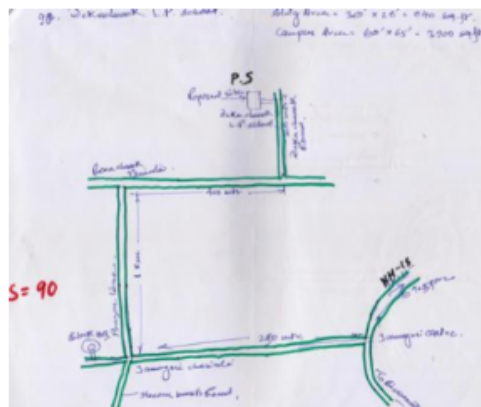

নিৰ্বাচক পঞ্জীয়ন বিষয়াৰ স্বাক্ষৰ

Nazri Naksha

Google Map View

Polling Station Building Front View

ভোটগ্ৰহন কেন্দ্ৰৰ সন্মুখৰ দৃশ্য

Cad View

Key MAP View

1 নাম : আব্দুল বহমান পিতাৰ নাম: বঞ্জু শেখ ঘৰ নং : 1 বয়স : 59 লিঙ্গ : পুৰুষ	GLK7637981 ফটো উপলব্ধ	2 নাম : মমীনা বেগম স্বামীৰ নাম: আব্দুল বহমান ঘৰ নং : 1 বয়স : 49 লিঙ্গ : মহিলা	GLK7637992 ফটো উপলব্ধ	3 নাম : মিছ মেৰী বেগম স্বামীৰ নাম: আব্দুল জবাৰ ঘৰ নং : 1 বয়স : 47 লিঙ্গ : মহিলা	GLK7637970 ফটো উপলব্ধ
4 নাম : ঘনশ্যাম ছেত্ৰী পিতাৰ নাম: ঘৰ নং : 1 বয়স : 31 লিঙ্গ : পুৰুষ	LYS0123844 ফটো উপলব্ধ	5 নাম : চঞ্জীবদ্দিন আহমেদ পিতাৰ নাম: আব্দুল বহমান ঘৰ নং : 1 বয়স : 28 লিঙ্গ : পুৰুষ	GLK0193763 ফটো উপলব্ধ	6 নাম : মিৰাজ আহমেদ পিতাৰ নাম: আব্দুল জবাৰ ঘৰ নং : 1 বয়স : 25 লিঙ্গ : পুৰুষ	GLK0580464 ফটো উপলব্ধ
7 নাম : দিপক ওৰাং পিতাৰ নাম: বাচ ওৰাং ঘৰ নং : 1 বয়স : 22 লিঙ্গ : পুৰুষ	GLK1422815 ফটো উপলব্ধ	8 নাম : চাহিনা আহমেদ পিতাৰ নাম: আব্দুল জাব্বাৰ ঘৰ নং : 1 বয়স : 19 লিঙ্গ : মহিলা	OVA0132795 ফটো উপলব্ধ	9 নাম : চহিদুৰ বহমান পিতাৰ নাম: আব্দুল গফুৰ ঘৰ নং : 2 বয়স : 56 লিঙ্গ : পুৰুষ	GLK7637936 ফটো উপলব্ধ
10 নাম : মমতাজ বেগম স্বামীৰ নাম: চহিদুৰ বহমান ঘৰ নং : 2 বয়স : 46 লিঙ্গ : মহিলা	GLK7637947 ফটো উপলব্ধ	11 নাম : মিজানুৰ বহমান পিতাৰ নাম: চহিদুৰ বহমান ঘৰ নং : 2 বয়স : 22 লিঙ্গ : পুৰুষ	GLK1424241 ফটো উপলব্ধ	12 নাম : চাব্ৰিণ চুলতানা পিতাৰ নাম: চহিদুৰ বহমান ঘৰ নং : 2 বয়স : 20 লিঙ্গ : মহিলা	OVA0005579 ফটো উপলব্ধ
13 নাম : আব্দুল ছালাম পিতাৰ নাম: বঞ্জু শেখ ঘৰ নং : 3 বয়স : 57 লিঙ্গ : পুৰুষ	GLK7638008 ফটো উপলব্ধ	D 14 নাম : আক্ৰিমা বেগম স্বামীৰ নাম: আব্দুল ছালাম ঘৰ নং : 3 বয়স : 55 লিঙ্গ : মহিলা	GLK7638019 ফটো উপলব্ধ	15 নাম : মহম্মাদ চৌফত আলি পিতাৰ নাম: আব্দুল ছালাম ঘৰ নং : 3 বয়স : 39 লিঙ্গ : পুৰুষ	GLK7638020 ফটো উপলব্ধ
16 নাম : এনিমা বেগম পিতাৰ নাম: আব্দুল ছালাম ঘৰ নং : 3 বয়স : 35 লিঙ্গ : মহিলা	GLK1320100 ফটো উপলব্ধ	S 17 নাম : জাহেনা বেগম পিতাৰ নাম: আব্দুল ছালাম ঘৰ নং : 3 বয়স : 33 লিঙ্গ : মহিলা	GLK0365163 ফটো উপলব্ধ	18 নাম : চাজিব আলি পিতাৰ নাম: আব্দুল চালাম ঘৰ নং : 3 বয়স : 30 লিঙ্গ : পুৰুষ	GLK0193342 ফটো উপলব্ধ
19 নাম : প্ৰিয়ঙ্কা ওৰাং স্বামীৰ নাম: ধীৱন ওৰাং ঘৰ নং : 3 বয়স : 28 লিঙ্গ : মহিলা	GLK1422948 ফটো উপলব্ধ	20 নাম : ফাইজুল হক পিতাৰ নাম: আব্দুল হাকিম ঘৰ নং : 8 বয়স : 43 লিঙ্গ : পুৰুষ	GLK2169917 ফটো উপলব্ধ	21 নাম : জিয়াউৰ হক পিতাৰ নাম: আব্দুল হাকিম ঘৰ নং : 8 বয়স : 43 লিঙ্গ : মহিলা	GLK7638042 ফটো উপলব্ধ
22 নাম : অনিমা খাতুন পিতাৰ নাম: আব্দুল হাকিম ঘৰ নং : 8 বয়স : 41 লিঙ্গ : মহিলা	GLK7638053 ফটো উপলব্ধ	23 নাম : অনমা খাতুন পিতাৰ নাম: আব্দুল হাকিম ঘৰ নং : 8 বয়স : 39 লিঙ্গ : মহিলা	GLK7638064 ফটো উপলব্ধ	24 নাম : দৰ্পণা ওৰাং স্বামীৰ নাম: চুৰেন ওৰাং ঘৰ নং : 8 বয়স : 25 লিঙ্গ : মহিলা	GLK1423524 ফটো উপলব্ধ
25 নাম : আজিবুৰ বহমান পিতাৰ নাম: ছফিকুৰ বহমান ঘৰ নং : 8 বয়স : 24 লিঙ্গ : পুৰুষ	GLK0631283 ফটো উপলব্ধ	S 26 নাম : তুফান শেখ পিতাৰ নাম: আব্দুল আজিজ ঘৰ নং : 5 বয়স : 82 লিঙ্গ : পুৰুষ	GLK7638075 ফটো উপলব্ধ	27 নাম : আমোনা বেগম স্বামীৰ নাম: তুফান শেখ ঘৰ নং : 5 বয়স : 72 লিঙ্গ : মহিলা	GLK7638086 ফটো উপলব্ধ
28 নাম : সহিদুৰ বহমান পিতাৰ নাম: তুফান শেখ ঘৰ নং : 5 বয়স : 57 লিঙ্গ : পুৰুষ	GLK7638097 ফটো উপলব্ধ	29 নাম : মজিদা বেগম স্বামীৰ নাম: ছফিদুৰ বহমান ঘৰ নং : 5 বয়স : 49 লিঙ্গ : মহিলা	GLK7638100 ফটো উপলব্ধ	30 নাম : আজাদুল হক পিতাৰ নাম: তুফান শেখ ঘৰ নং : 5 বয়স : 40 লিঙ্গ : পুৰুষ	GLK7638111 ফটো উপলব্ধ