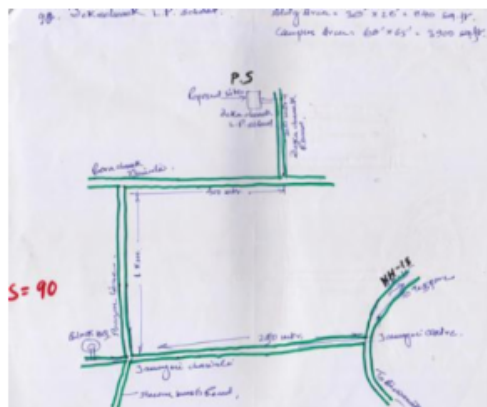

নিৰ্বাচক পঞ্জীয়ন বিষয়াৰ স্বাক্ষৰ

Nazri Naksha

Google Map View

Polling Station Building Front View

ভোটগ্ৰহন কেন্দ্ৰৰ সন্মুখৰ দৃশ্য

Cad View

Key MAP View

1 নাম : আব্দুল বহমান পিতাৰ নাম: বঞ্জু শেখ ঘৰ নং : 1 বয়স : 59 লিঙ্গ : পুৰুষ	GLK7637981 ফটো উপলব্ধ	2 নাম : মমীনা বেগম স্বামীৰ নাম: আব্দুল বহমান ঘৰ নং : 1 বয়স : 49 লিঙ্গ : মহিলা	GLK7637992 ফটো উপলব্ধ	3 নাম : মিছ মেৰী বেগম স্বামীৰ নাম: আব্দুল জবাৰ ঘৰ নং : 1 বয়স : 47 লিঙ্গ : মহিলা	GLK7637970 ফটো উপলব্ধ
4 নাম : ঘনশ্যাম ছেত্ৰী পিতাৰ নাম: ঘৰ নং : 1 বয়স : 31 লিঙ্গ : পুৰুষ	LYS0123844 ফটো উপলব্ধ	5 নাম : চঞ্জীবদ্দিন আহমেদ পিতাৰ নাম: আব্দুল বহমান ঘৰ নং : 1 বয়স : 28 লিঙ্গ : পুৰুষ	GLK0193763 ফটো উপলব্ধ	6 নাম : মিৰাজ আহমেদ পিতাৰ নাম: আব্দুল জবাৰ ঘৰ নং : 1 বয়স : 25 লিঙ্গ : পুৰুষ	GLK0580464 ফটো উপলব্ধ
7 নাম : দিপক ওৰাং পিতাৰ নাম: বাচ ওৰাং ঘৰ নং : 1 বয়স : 22 লিঙ্গ : পুৰুষ	GLK1422815 ফটো উপলব্ধ	8 নাম : চাহিনা আহমেদ পিতাৰ নাম: আব্দুল জাব্বাৰ ঘৰ নং : 1 বয়স : 19 লিঙ্গ : মহিলা	OVA0132795 ফটো উপলব্ধ	9 নাম : চহিদুৰ বহমান পিতাৰ নাম: আব্দুল গফুৰ ঘৰ নং : 2 বয়স : 56 লিঙ্গ : পুৰুষ	GLK7637936 ফটো উপলব্ধ
10 নাম : মমতাজ বেগম স্বামীৰ নাম: চহিদুৰ বহমান ঘৰ নং : 2 বয়স : 46 লিঙ্গ : মহিলা	GLK7637947 ফটো উপলব্ধ	11 নাম : মিজানুৰ বহমান পিতাৰ নাম: চহিদুৰ বহমান ঘৰ নং : 2 বয়স : 22 লিঙ্গ : পুৰুষ	GLK1424241 ফটো উপলব্ধ	12 নাম : চাব্ৰিণ চুলতানা পিতাৰ নাম: চহিদুৰ বহমান ঘৰ নং : 2 বয়স : 20 লিঙ্গ : মহিলা	OVA0005579 ফটো উপলব্ধ
13 নাম : আব্দুল ছালাম পিতাৰ নাম: বঞ্জু শেখ ঘৰ নং : 3 বয়স : 57 লিঙ্গ : পুৰুষ	GLK7638008 ফটো উপলব্ধ	D 14 নাম : আক্ৰিমা বেগম স্বামীৰ নাম: আব্দুল ছালাম ঘৰ নং : 3 বয়স : 55 লিঙ্গ : মহিলা	GLK7638019 ফটো উপলব্ধ	15 নাম : মহম্মাদ চৌফত আলি পিতাৰ নাম: আব্দুল ছালাম ঘৰ নং : 3 বয়স : 39 লিঙ্গ : পুৰুষ	GLK7638020 ফটো উপলব্ধ
16 নাম : এনিমা বেগম পিতাৰ নাম: আব্দুল ছালাম ঘৰ নং : 3 বয়স : 35 লিঙ্গ : মহিলা	GLK1320100 ফটো উপলব্ধ	S 17 নাম : জাহেনা বেগম পিতাৰ নাম: আব্দুল ছালাম ঘৰ নং : 3 বয়স : 33 লিঙ্গ : মহিলা	GLK0365163 ফটো উপলব্ধ	18 নাম : চাজিব আলি পিতাৰ নাম: আব্দুল চালাম ঘৰ নং : 3 বয়স : 30 লিঙ্গ : পুৰুষ	GLK0193342 ফটো উপলব্ধ
19 নাম : প্ৰিয়ঙ্কা ওৰাং স্বামীৰ নাম: ধীৱন ওৰাং ঘৰ নং : 3 বয়স : 28 লিঙ্গ : মহিলা	GLK1422948 ফটো উপলব্ধ	20 নাম : ফাইজুল হক পিতাৰ নাম: আব্দুল হাকিম ঘৰ নং : 8 বয়স : 43 লিঙ্গ : পুৰুষ	GLK2169917 ফটো উপলব্ধ	21 নাম : জিয়াউৰ হক পিতাৰ নাম: আব্দুল হাকিম ঘৰ নং : 8 বয়স : 43 লিঙ্গ : মহিলা	GLK7638042 ফটো উপলব্ধ
22 নাম : অনিমা খাতুন পিতাৰ নাম: আব্দুল হাকিম ঘৰ নং : 8 বয়স : 41 লিঙ্গ : মহিলা	GLK7638053 ফটো উপলব্ধ	23 নাম : অনমা খাতুন পিতাৰ নাম: আব্দুল হাকিম ঘৰ নং : 8 বয়স : 39 লিঙ্গ : মহিলা	GLK7638064 ফটো উপলব্ধ	24 নাম : দৰ্পণা ওৰাং স্বামীৰ নাম: চুৰেন ওৰাং ঘৰ নং : 8 বয়স : 25 লিঙ্গ : মহিলা	GLK1423524 ফটো উপলব্ধ
25 নাম : আজিবুৰ বহমান পিতাৰ নাম: ছফিকুৰ বহমান ঘৰ নং : 8 বয়স : 24 লিঙ্গ : পুৰুষ	GLK0631283 ফটো উপলব্ধ	S 26 নাম : তুফান শেখ পিতাৰ নাম: আব্দুল আজিজ ঘৰ নং : 5 বয়স : 82 লিঙ্গ : পুৰুষ	GLK7638075 ফটো উপলব্ধ	27 নাম : আমোনা বেগম স্বামীৰ নাম: তুফান শেখ ঘৰ নং : 5 বয়স : 72 লিঙ্গ : মহিলা	GLK7638086 ফটো উপলব্ধ
28 নাম : সহিদুৰ বহমান পিতাৰ নাম: তুফান শেখ ঘৰ নং : 5 বয়স : 57 লিঙ্গ : পুৰুষ	GLK7638097 ফটো উপলব্ধ	29 নাম : মজিদা বেগম স্বামীৰ নাম: ছফিদুৰ বহমান ঘৰ নং : 5 বয়স : 49 লিঙ্গ : মহিলা	GLK7638100 ফটো উপলব্ধ	30 নাম : আজাদুল হক পিতাৰ নাম: তুফান শেখ ঘৰ নং : 5 বয়স : 40 লিঙ্গ : পুৰুষ	GLK7638111 ফটো উপলব্ধ