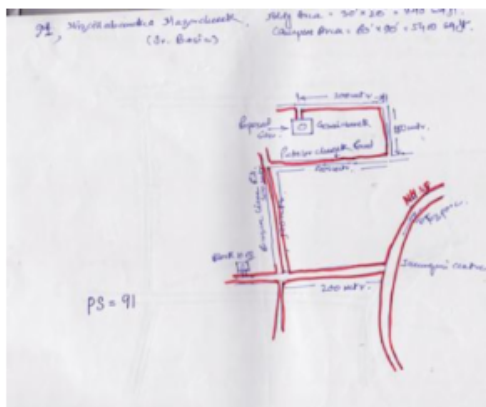

Nazri Naksha