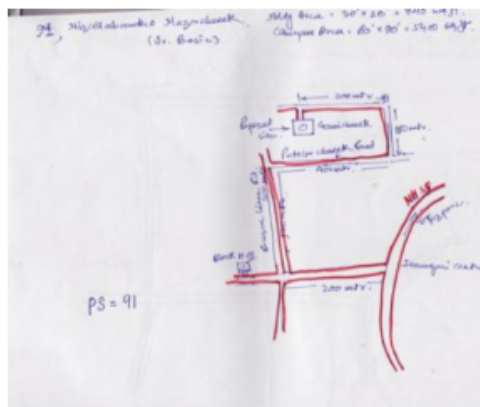

নিৰ্বাচক পঞ্জীয়ন বিষয়াৰ স্বাক্ষৰ

Nazri Naksha

Google Map View

Polling Station Building Front View

ভোটগ্ৰন কেন্দ্ৰৰ সন্মুখৰ দৃশ্য

Cad View

Key MAP View

1 নাম : কৃষ্ণ চাহ পিতাৰ নাম: বামানন্দ চাহ ঘৰ নং : 1 বয়স : 50 লিঙ্গ : মহিলা	GLK7734578 ফটো উপলব্ধ	2 নাম : শান্তি দেৱী স্বামীৰ নাম: কৃষ্ণ চাহ ঘৰ নং : 1 বয়স : 50 লিঙ্গ : মহিলা	GLK7734589 ফটো উপলব্ধ	3 নাম : দীপামনী দাস দেৱী স্বামীৰ নাম: দীপক নাথ ঘৰ নং : 1 বয়স : 36 লিঙ্গ : মহিলা	GLK0195610 ফটো উপলব্ধ
4 নাম : সুমন শা পিতাৰ নাম: কৃষ্ণা শা ঘৰ নং : 1 বয়স : 25 লিঙ্গ : পুৰুষ	GLK1267608 ফটো উপলব্ধ	5 নাম : বিমল গোৱালা পিতাৰ নাম: যজ্ঞেশ্বৰ গোৱালা ঘৰ নং : 8 বয়স : 52 লিঙ্গ : পুৰুষ	GLK7734636 ফটো উপলব্ধ	6 নাম : পূৰ্ণিমা গোৱালা পিতাৰ নাম: যজ্ঞেশ্বৰ গোৱালা ঘৰ নং : 8 বয়স : 47 লিঙ্গ : মহিলা	GLK7734647 ফটো উপলব্ধ
7 নাম : মিৰা গোৱালা স্বামীৰ নাম: বিমল গোৱালা ঘৰ নং : 8 বয়স : 37 লিঙ্গ : মহিলা	GLK1417294 ফটো উপলব্ধ	8 নাম : বিশ্বজিৎ লোহাৰ পিতাৰ নাম: ভাইট লোহাৰ ঘৰ নং : 8 বয়স : 29 লিঙ্গ : পুৰুষ	GLK1417237 ফটো উপলব্ধ	9 নাম : লীলবতী গোৱালা স্বামীৰ নাম: হৰিশ্চন্দ্ৰ গোৱালা ঘৰ নং : 5 বয়স : 64 লিঙ্গ : মহিলা	GLK7734669 ফটো উপলব্ধ
10 নাম : জীবনজ্যোতি গোৱালা পিতাৰ নাম: হৰিশ্চন্দ্ৰ গোৱালা ঘৰ নং : 5 বয়স : 46 লিঙ্গ : পুৰুষ	GLK7734670 ফটো উপলব্ধ	11 নাম : ৰাণী গোৱালা পিতাৰ নাম: হৰিশ্চন্দ্ৰ গোৱালা ঘৰ নং : 5 বয়স : 43 লিঙ্গ : মহিলা	GLK7734681 ফটো উপলব্ধ	12 নাম : পিংকি গোৱালা স্বামীৰ নাম: জীৱন জ্যোতি গোৱালা ঘৰ নং : 5 বয়স : 38 লিঙ্গ : মহিলা	GLK0312397 ফটো উপলব্ধ
13 নাম : জিতেন শইকীয়া পিতাৰ নাম: দুৰ্গেশ্বৰ শইকীয়া ঘৰ নং : 6 বয়স : 50 লিঙ্গ : পুৰুষ	GLK7734716 ফটো উপলব্ধ	14 নাম : নিকো শইকীয়া স্বামীৰ নাম: জিতেন শইকীয়া ঘৰ নং : 6 বয়স : 45 লিঙ্গ : মহিলা	GLK7734727 ফটো উপলব্ধ	15 নাম : অনিল শইকীয়া পিতাৰ নাম: নিত্যানন্দ শইকীয়া ঘৰ নং : 6 বয়স : 43 লিঙ্গ : পুৰুষ	GLK7734738 ফটো উপলব্ধ
16 নাম : অতুল শইকীয়া পিতাৰ নাম: নিত্যানন্দ শইকীয়া ঘৰ নং : 6 বয়স : 42 লিঙ্গ : পুৰুষ	GLK7734749 ফটো উপলব্ধ	17 নাম : মিনতি শইকীয়া স্বামীৰ নাম: অনিল শইকীয়া ঘৰ নং : 6 বয়স : 40 লিঙ্গ : মহিলা	GLK7734750 ফটো উপলব্ধ	18 নাম : মমি শইকীয়া স্বামীৰ নাম: অতুল শইকীয়া ঘৰ নং : 6 বয়স : 40 লিঙ্গ : মহিলা	GLK7734761 ফটো উপলব্ধ
19 নাম : কাঞ্চন দাস শইকীয়া স্বামীৰ নাম: মৃদুল শইকীয়া ঘৰ নং : 6 বয়স : 25 লিঙ্গ : মহিলা	GLK1323880 ফটো উপলব্ধ	20 নাম : মৃদুল শইকীয়া পিতাৰ নাম: অনিল শইকীয়া ঘৰ নং : 6 বয়স : 23 লিঙ্গ : পুৰুষ	GLK1323864 ফটো উপলব্ধ	21 নাম : পাৰ্থ প্ৰতিম শইকীয়া পিতাৰ নাম: জিতেন শইকীয়া ঘৰ নং : 6 বয়স : 20 লিঙ্গ : পুৰুষ	OVA0053900 ফটো উপলব্ধ
22 নাম : নৰেন ওৰং পিতাৰ নাম: জালুক ওৰং ঘৰ নং : 9 বয়স : 46 লিঙ্গ : পুৰুষ	GLK7734772 ফটো উপলব্ধ	23 নাম : চুচেন শইকীয়া পিতাৰ নাম: কতিয়া শইকীয়া ঘৰ নং : 8 বয়স : 61 লিঙ্গ : পুৰুষ	GLK7734783 ফটো উপলব্ধ	24 নাম : মীনা শইকীয়া স্বামীৰ নাম: চুচেন শইকীয়া ঘৰ নং : 8 বয়স : 54 লিঙ্গ : মহিলা	GLK7734794 ফটো উপলব্ধ
25 নাম : তোলা শইকীয়া পিতাৰ নাম: চুচেন শইকীয়া ঘৰ নং : 8 বয়স : 25 লিঙ্গ : পুৰুষ	GLK0631994 ফটো উপলব্ধ	26 নাম : ফুলেশ্বৰী শইকীয়া স্বামীৰ নাম: মোহন শইকীয়া ঘৰ নং : 9 বয়স : 73 লিঙ্গ : মহিলা	GLK7734818 ফটো উপলব্ধ	S 27 নাম : পুষ্পলতা শইকীয়া পিতাৰ নাম: মোহন শইকীয়া ঘৰ নং : 9 বয়স : 42 লিঙ্গ : মহিলা	GLK7734829 ফটো উপলব্ধ
28 নাম : নিপন শইকীয়া পিতাৰ নাম: মোহন শইকীয়া ঘৰ নং : 9 বয়স : 36 লিঙ্গ : পুৰুষ	GLK0392019 ফটো উপলব্ধ	29 নাম : মণ্ট হাজৰিকা পিতাৰ নাম: শুক্ৰেশ্বৰ হাজৰিকা ঘৰ নং : 9 বয়স : 34 লিঙ্গ : পুৰুষ	GLK1180661 ফটো উপলব্ধ	30 নাম : তিলেশ্বৰী শইকীয়া স্বামীৰ নাম: কালিয়া শইকীয়া ঘৰ নং : 10 বয়স : 69 লিঙ্গ : মহিলা	GLK7734841 ফটো উপলব্ধ