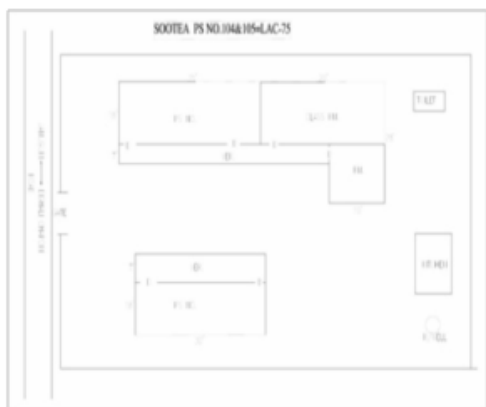

নিৰ্বাচক পঞ্জীয়ন বিষয়াৰ স্বাক্ষৰ

Nazri Naksha

Google Map View

Polling Station Building Front View

ভোটগ্ৰন কেন্দ্ৰৰ সন্মুখৰ দৃশ্য

Cad View

Key MAP View

1 নাম : কৃষ্ণ চাহ পিতাৰ নাম: বামানন্দ চাহ ঘৰ নং : 1 বয়স : 50 লিঙ্গ : মহিলা	GLK7734578 ফটো উপলব্ধ	2 নাম : শান্তি দেৱী স্বামীৰ নাম: কৃষ্ণ চাহ ঘৰ নং : 1 বয়স : 50 লিঙ্গ : মহিলা	GLK7734589 ফটো উপলব্ধ	3 নাম : দীপামনী দাস দেৱী স্বামীৰ নাম: দীপক নাথ ঘৰ নং : 1 বয়স : 36 লিঙ্গ : মহিলা	GLK0195610 ফটো উপলব্ধ
4 নাম : সুমন শা পিতাৰ নাম: কৃষ্ণা শা ঘৰ নং : 1 বয়স : 25 লিঙ্গ : পুৰুষ	GLK1267608 ফটো উপলব্ধ	5 নাম : বিমল গোৱালা পিতাৰ নাম: যজ্ঞেশ্বৰ গোৱালা ঘৰ নং : 8 বয়স : 52 লিঙ্গ : পুৰুষ	GLK7734636 ফটো উপলব্ধ	6 নাম : পূৰ্ণিমা গোৱালা পিতাৰ নাম: যজ্ঞেশ্বৰ গোৱালা ঘৰ নং : 8 বয়স : 47 লিঙ্গ : মহিলা	GLK7734647 ফটো উপলব্ধ
7 নাম : মিৰা গোৱালা স্বামীৰ নাম: বিমল গোৱালা ঘৰ নং : 8 বয়স : 37 লিঙ্গ : মহিলা	GLK1417294 ফটো উপলব্ধ	8 নাম : বিশ্বজিৎ লোহাৰ পিতাৰ নাম: ভাইট লোহাৰ ঘৰ নং : 8 বয়স : 29 লিঙ্গ : পুৰুষ	GLK1417237 ফটো উপলব্ধ	9 নাম : লীলবতী গোৱালা স্বামীৰ নাম: হৰিশ্চন্দ্ৰ গোৱালা ঘৰ নং : 5 বয়স : 64 লিঙ্গ : মহিলা	GLK7734669 ফটো উপলব্ধ
10 নাম : জীবনজ্যোতি গোৱালা পিতাৰ নাম: হৰিশ্চন্দ্ৰ গোৱালা ঘৰ নং : 5 বয়স : 46 লিঙ্গ : পুৰুষ	GLK7734670 ফটো উপলব্ধ	11 নাম : ৰাণী গোৱালা পিতাৰ নাম: হৰিশ্চন্দ্ৰ গোৱালা ঘৰ নং : 5 বয়স : 43 লিঙ্গ : মহিলা	GLK7734681 ফটো উপলব্ধ	12 নাম : পিংকি গোৱালা স্বামীৰ নাম: জীৱন জ্যোতি গোৱালা ঘৰ নং : 5 বয়স : 38 লিঙ্গ : মহিলা	GLK0312397 ফটো উপলব্ধ
13 নাম : জিতেন শইকীয়া পিতাৰ নাম: দুৰ্গেশ্বৰ শইকীয়া ঘৰ নং : 6 বয়স : 50 লিঙ্গ : পুৰুষ	GLK7734716 ফটো উপলব্ধ	14 নাম : নিকো শইকীয়া স্বামীৰ নাম: জিতেন শইকীয়া ঘৰ নং : 6 বয়স : 45 লিঙ্গ : মহিলা	GLK7734727 ফটো উপলব্ধ	15 নাম : অনিল শইকীয়া পিতাৰ নাম: নিত্যানন্দ শইকীয়া ঘৰ নং : 6 বয়স : 43 লিঙ্গ : পুৰুষ	GLK7734738 ফটো উপলব্ধ
16 নাম : অতুল শইকীয়া পিতাৰ নাম: নিত্যানন্দ শইকীয়া ঘৰ নং : 6 বয়স : 42 লিঙ্গ : পুৰুষ	GLK7734749 ফটো উপলব্ধ	17 নাম : মিনতি শইকীয়া স্বামীৰ নাম: অনিল শইকীয়া ঘৰ নং : 6 বয়স : 40 লিঙ্গ : মহিলা	GLK7734750 ফটো উপলব্ধ	18 নাম : মমি শইকীয়া স্বামীৰ নাম: অতুল শইকীয়া ঘৰ নং : 6 বয়স : 40 লিঙ্গ : মহিলা	GLK7734761 ফটো উপলব্ধ
19 নাম : কাঞ্চন দাস শইকীয়া স্বামীৰ নাম: মৃদুল শইকীয়া ঘৰ নং : 6 বয়স : 25 লিঙ্গ : মহিলা	GLK1323880 ফটো উপলব্ধ	20 নাম : মৃদুল শইকীয়া পিতাৰ নাম: অনিল শইকীয়া ঘৰ নং : 6 বয়স : 23 লিঙ্গ : পুৰুষ	GLK1323864 ফটো উপলব্ধ	21 নাম : পাৰ্থ প্ৰতিম শইকীয়া পিতাৰ নাম: জিতেন শইকীয়া ঘৰ নং : 6 বয়স : 20 লিঙ্গ : পুৰুষ	OVA0053900 ফটো উপলব্ধ
22 নাম : নৰেন ওৰং পিতাৰ নাম: জালুক ওৰং ঘৰ নং : 9 বয়স : 46 লিঙ্গ : পুৰুষ	GLK7734772 ফটো উপলব্ধ	23 নাম : চুচেন শইকীয়া পিতাৰ নাম: কতিয়া শইকীয়া ঘৰ নং : 8 বয়স : 61 লিঙ্গ : পুৰুষ	GLK7734783 ফটো উপলব্ধ	24 নাম : মীনা শইকীয়া স্বামীৰ নাম: চুচেন শইকীয়া ঘৰ নং : 8 বয়স : 54 লিঙ্গ : মহিলা	GLK7734794 ফটো উপলব্ধ
25 নাম : তোলা শইকীয়া পিতাৰ নাম: চুচেন শইকীয়া ঘৰ নং : 8 বয়স : 25 লিঙ্গ : পুৰুষ	GLK0631994 ফটো উপলব্ধ	26 নাম : ফুলেশ্বৰী শইকীয়া স্বামীৰ নাম: মোহন শইকীয়া ঘৰ নং : 9 বয়স : 73 লিঙ্গ : মহিলা	GLK7734818 ফটো উপলব্ধ	S 27 নাম : পুষ্পলতা শইকীয়া পিতাৰ নাম: মোহন শইকীয়া ঘৰ নং : 9 বয়স : 42 লিঙ্গ : মহিলা	GLK7734829 ফটো উপলব্ধ
28 নাম : নিপন শইকীয়া পিতাৰ নাম: মোহন শইকীয়া ঘৰ নং : 9 বয়স : 36 লিঙ্গ : পুৰুষ	GLK0392019 ফটো উপলব্ধ	29 নাম : মণ্ট হাজৰিকা পিতাৰ নাম: শুক্ৰেশ্বৰ হাজৰিকা ঘৰ নং : 9 বয়স : 34 লিঙ্গ : পুৰুষ	GLK1180661 ফটো উপলব্ধ	30 নাম : তিলেশ্বৰী শইকীয়া স্বামীৰ নাম: কালিয়া শইকীয়া ঘৰ নং : 10 বয়স : 69 লিঙ্গ : মহিলা	GLK7734841 ফটো উপলব্ধ