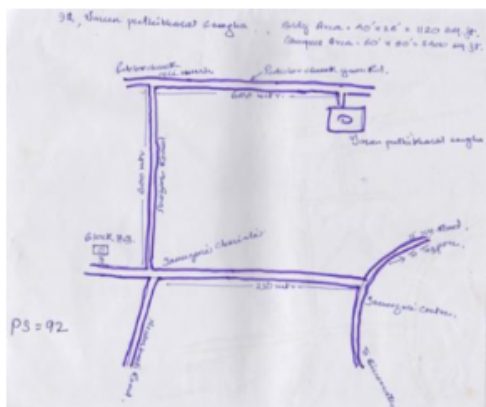

Nazri Naksha