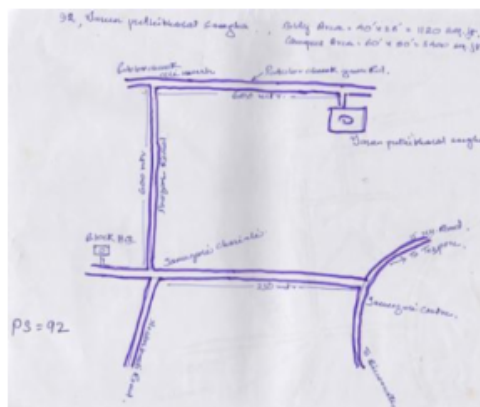

নিৰ্বাচক পঞ্জীয়ন বিষয়াৰ স্বাক্ষৰ

Nazri Naksha

Google Map View

Polling Station Building Front View

ভোটগ্ৰহন কেন্দ্ৰৰ সন্মুখৰ দৃশ্য

Cad View

Key MAP View

1 নাম : চিজয় ওকাং পিতাৰ নাম: ছায়া ওবাং ঘৰ নং : 1 বয়স : 35 লিঙ্গ : পুৰুষ	GLK0196360 ফটো উপলব্ধ	2 নাম : পিংকী ওবাং অন্যান্য: ছায়া ওবাং ঘৰ নং : 1ক বয়স : 24 লিঙ্গ : মহিলা	GLK2352680 ফটো উপলব্ধ	3 নাম : ভনীতা ওবাং পিতাৰ নাম: ৰামপতি ওবাং ঘৰ নং : 2 বয়স : 27 লিঙ্গ : মহিলা	GLK1300698 ফটো উপলব্ধ
4 নাম : অন্জনা মুণ্ডা স্বামীৰ নাম: মংগল উৰাং ঘৰ নং : 8 বয়স : 27 লিঙ্গ : মহিলা	GLK1299072 ফটো উপলব্ধ	5 নাম : মণিৰাম ওবাং পিতাৰ নাম: সুৰেন উৰাং ঘৰ নং : 8 বয়স : 24 লিঙ্গ : পুৰুষ	GLK1299015 ফটো উপলব্ধ	6 নাম : চৰিতা ওবাং স্বামীৰ নাম: বিনোদ ওবাং ঘৰ নং : 5 বয়স : 27 লিঙ্গ : মহিলা	GLK0392902 ফটো উপলব্ধ
7 নাম : সাবিত্ৰী ওবাং স্বামীৰ নাম: নৰেন ওবাং ঘৰ নং : 7 বয়স : 31 লিঙ্গ : মহিলা	GLK0389528 ফটো উপলব্ধ	8 নাম : ৰাজেশ ওবাং পিতাৰ নাম: দাফলু ওবাং ঘৰ নং : 9 বয়স : 30 লিঙ্গ : পুৰুষ	GLK0194993 ফটো উপলব্ধ	9 নাম : বাবলু ওবাং পিতাৰ নাম: ভেকো ওবাং ঘৰ নং : 9 বয়স : 23 লিঙ্গ : পুৰুষ	GLK1298868 ফটো উপলব্ধ
10 নাম : জুবীমাই দাস শইকীয়া স্বামীৰ নাম: প্ৰফুল্ল শইকীয়া ঘৰ নং : ৮ বয়স : 36 লিঙ্গ : মহিলা	GLK0195560 ফটো উপলব্ধ	11 নাম : ৰঞ্জিত ওবাং মাতৃৰ নাম: চিবন ওবাং ঘৰ নং : ৮ বয়স : 32 লিঙ্গ : পুৰুষ	GLK1313675 ফটো উপলব্ধ	12 নাম : বুপালি ওবাং স্বামীৰ নাম: ৰঞ্জিত ওবাং ঘৰ নং : ৮ বয়স : 29 লিঙ্গ : মহিলা	GLK1307537 ফটো উপলব্ধ
13 নাম : মুনালিনি শইকীয়া স্বামীৰ নাম: সোমেশ্বৰ শইকীয়া ঘৰ নং : 10 বয়স : 42 লিঙ্গ : মহিলা	GLK0195552 ফটো উপলব্ধ	14 নাম : বুপালী ওবাং পিতাৰ নাম: দুৰ্গা ওবাং ঘৰ নং : 10 বয়স : 31 লিঙ্গ : মহিলা	GLK0394296 ফটো উপলব্ধ	15 নাম : মিনতি ওবাং স্বামীৰ নাম: ৰাবাই ওবাং ঘৰ নং : 11 বয়স : 38 লিঙ্গ : মহিলা	GLK0393538 ফটো উপলব্ধ
16 নাম : মঞ্জু ওবাং স্বামীৰ নাম: দিপেন ওবাং ঘৰ নং : 11 বয়স : 33 লিঙ্গ : মহিলা	GLK0393652 ফটো উপলব্ধ	17 নাম : অমিত ওবাং পিতাৰ নাম: দুলাল ওবাং ঘৰ নং : 11 বয়স : 32 লিঙ্গ : পুৰুষ	GLK0393546 ফটো উপলব্ধ	18 নাম : আনন্দ ওবাং মাতৃৰ নাম: দেৱাৰী ওবাং ঘৰ নং : 11 বয়স : 28 লিঙ্গ : পুৰুষ	GLK1314053 ফটো উপলব্ধ
19 নাম : মণি ওবাং পিতাৰ নাম: এতুৱা ওবাং ঘৰ নং : 11 বয়স : 25 লিঙ্গ : মহিলা	CFN0495127 ফটো উপলব্ধ	20 নাম : ৰীতা মুণ্ডা পিতাৰ নাম: দুৰ্গা ওবাং ঘৰ নং : 14 বয়স : 28 লিঙ্গ : মহিলা	GLK0389890 ফটো উপলব্ধ	21 নাম : জিনা ওবাং স্বামীৰ নাম: বাবুল ওবাং ঘৰ নং : 19 বয়স : 41 লিঙ্গ : মহিলা	GLK0395889 ফটো উপলব্ধ
22 নাম : অৰ্জুন ওবাং পিতাৰ নাম: গয়াৰ ওবাং ঘৰ নং : 20 বয়স : 32 লিঙ্গ : পুৰুষ	GLK0393223 ফটো উপলব্ধ	23 নাম : ভাৰত ওবাং পিতাৰ নাম: গয়াৰ ওবাং ঘৰ নং : 20 বয়স : 28 লিঙ্গ : পুৰুষ	GLK1301043 ফটো উপলব্ধ	24 নাম : মিনা দেৱী স্বামীৰ নাম: নয়নমণী ভৰালী ঘৰ নং : 22 বয়স : 39 লিঙ্গ : মহিলা	GLK0195503 ফটো উপলব্ধ
25 নাম : ৰিণা ওবাং স্বামীৰ নাম: ৰাজেন ওবাং ঘৰ নং : 22 বয়স : 29 লিঙ্গ : মহিলা	GLK1306695 ফটো উপলব্ধ	26 নাম : সনিতা ওবাং মাতৃৰ নাম: চাণমনি ওবাং ঘৰ নং : 22 বয়স : 25 লিঙ্গ : মহিলা	GLK1300680 ফটো উপলব্ধ	27 নাম : চিন্ময় শইকীয়া পিতাৰ নাম: গজেন শইকীয়া ঘৰ নং : 23 বয়স : 25 লিঙ্গ : পুৰুষ	GLK0553016 ফটো উপলব্ধ
28 নাম : জীতেন ওবাং পিতাৰ নাম: সবু ওবাং ঘৰ নং : 28 বয়স : 29 লিঙ্গ : পুৰুষ	GLK1313725 ফটো উপলব্ধ	29 নাম : মোহেশ ওবাং পিতাৰ নাম: সবু ওবাং ঘৰ নং : 28 বয়স : 28 লিঙ্গ : পুৰুষ	GLK1313782 ফটো উপলব্ধ	30 নাম : নন্দ বাউডি অন্যান্য: উগবতী ওবাং ঘৰ নং : 28 বয়স : 50 লিঙ্গ : পুৰুষ	GLK2351625 ফটো উপলব্ধ