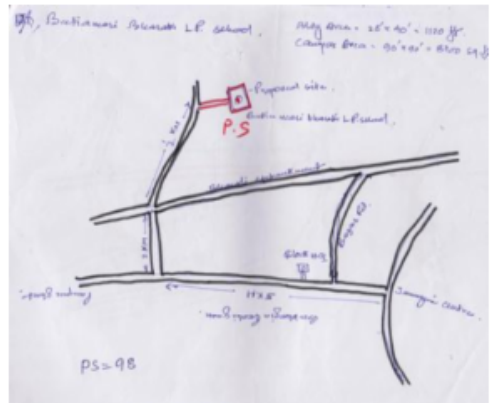

নিৰ্বাচক পঞ্জীয়ন বিষয়াৰ স্বাক্ষৰ

Nazri Naksha

Google Map View

Polling Station Building Front View

ভোটগ্ৰহন কেন্দ্ৰৰ সন্মুখৰ দৃশ্য

Cad View

Key MAP View

1 নাম : কিশোৰ ভূঞা পিতাৰ নাম: দুৰ্গা ভূঞা ঘৰ নং : 2 বয়স : 55 লিঙ্গ : পুৰুষ	GLK8334632 ফটো উপলব্ধ	2 নাম : বৰ্ণালী নাথ ভূঞা স্বামীৰ নাম: কিশোৰ ভূঞা ঘৰ নং : 2 বয়স : 49 লিঙ্গ : মহিলা	GLK8334655 ফটো উপলব্ধ	3 নাম : লিমন হাজৰিকা পিতাৰ নাম: নিপেন হাজৰিকা ঘৰ নং : 2 বয়স : 23 লিঙ্গ : মহিলা	GLK1743137 ফটো উপলব্ধ
4 নাম : ভাৰতী হাজৰিকা পিতাৰ নাম: ললিত হাজৰিকা ঘৰ নং : 03 বয়স : 25 লিঙ্গ : মহিলা	GLK0401638 ফটো উপলব্ধ	5 নাম : চুমকী হাজৰিকা পিতাৰ নাম: অপূৰ্ব হাজৰিকা ঘৰ নং : 5 বয়স : 28 লিঙ্গ : মহিলা	GLK0318543 ফটো উপলব্ধ	6 নাম : বিচিত্ৰ হাজৰিকা পিতাৰ নাম: বিৰেণ হাজৰিকা ঘৰ নং : 8 বয়স : 28 লিঙ্গ : পুৰুষ	GLK0379966 ফটো উপলব্ধ
7 নাম : পপী শইকীয়া হাজৰিকা স্বামীৰ নাম: নবজিত হাজৰিকা ঘৰ নং : 10 বয়স : 30 লিঙ্গ : মহিলা	GLK0407114 ফটো উপলব্ধ	8 নাম : কল্পনা দেবী পিতাৰ নাম: দুৰ্ভ নাথ ঘৰ নং : 11 বয়স : 40 লিঙ্গ : মহিলা	GLK8538189 ফটো উপলব্ধ	9 নাম : পল্লৱী হাজৰিকা স্বামীৰ নাম: অল্লানজ্যোতি শইকীয়া ঘৰ নং : 11 বয়স : 31 লিঙ্গ : মহিলা	GLK0405472 ফটো উপলব্ধ
10 নাম : বনশ্ৰী হাজৰিকা মাতৃৰ নাম: মৰমা হাজৰিকা ঘৰ নং : 12 বয়স : 22 লিঙ্গ : মহিলা	GLK1728096 ফটো উপলব্ধ	11 নাম : লিলিমাই গুৱালা পিতাৰ নাম: পদ্ম শইকীয়া ঘৰ নং : 29 বয়স : 45 লিঙ্গ : মহিলা	GLK0409102 ফটো উপলব্ধ	12 নাম : ৰূপামনি ভূঞা পিতাৰ নাম: লীলা ভূঞা ঘৰ নং : 39 বয়স : 52 লিঙ্গ : মহিলা	GLK8334596 ফটো উপলব্ধ
13 নাম : বুলা ভূঞা পিতাৰ নাম: লীলা ভূঞা ঘৰ নং : 39 বয়স : 41 লিঙ্গ : মহিলা	GLK8334609 ফটো উপলব্ধ	14 নাম : চান ভূঞা পিতাৰ নাম: লীলা ভূঞা ঘৰ নং : 39 বয়স : 39 লিঙ্গ : পুৰুষ	GLK8334610 ফটো উপলব্ধ	15 নাম : সোণমণি ভূঞা পিতাৰ নাম: দুৰ্গা ভূঞা ঘৰ নং : 38 বয়স : 50 লিঙ্গ : মহিলা	GLK8334621 ফটো উপলব্ধ
16 নাম : নলিনী ভূঞা স্বামীৰ নাম: পূৰ্ণকান্ত ভূঞা ঘৰ নং : 39 বয়স : 65 লিঙ্গ : মহিলা	GLK8334654 ফটো উপলব্ধ	17 নাম : জয়ন্ত ভূঞা পিতাৰ নাম: পূৰ্ণকান্ত ভূঞা ঘৰ নং : 39 বয়স : 47 লিঙ্গ : পুৰুষ	GLK8334665 ফটো উপলব্ধ	18 নাম : ভাৰত জ্যোতি ভূঞা পিতাৰ নাম: পূৰ্ণ কান্ত ভূঞা ঘৰ নং : 39 বয়স : 42 লিঙ্গ : পুৰুষ	GLK8334676 ফটো উপলব্ধ
19 নাম : মিনাকী বৰা স্বামীৰ নাম: জয়ন্ত ভূঞা ঘৰ নং : 39 বয়স : 42 লিঙ্গ : মহিলা	OVA0118323 ফটো উপলব্ধ	20 নাম : দিব্য জ্যোতি ভূঞা পিতাৰ নাম: পূৰ্ণ কান্ত ভূঞা ঘৰ নং : 39 বয়স : 38 লিঙ্গ : পুৰুষ	GLK8334687 ফটো উপলব্ধ	21 নাম : হৰি দাসভূঞা পিতাৰ নাম: মণিপদ ভূঞা ঘৰ নং : 80 বয়স : 75 লিঙ্গ : পুৰুষ	GLK8334698 ফটো উপলব্ধ
22 নাম : মহিকান্ত ভূঞা পিতাৰ নাম: মণিপদ ভূঞা ঘৰ নং : 80 বয়স : 67 লিঙ্গ : পুৰুষ	GLK8334712 ফটো উপলব্ধ	23 নাম : ৰাজীব ভূঞা পিতাৰ নাম: মহিকান্ত ভূঞা ঘৰ নং : 80 বয়স : 60 লিঙ্গ : পুৰুষ	GLK8334778 ফটো উপলব্ধ	24 নাম : মিন ভূঞা স্বামীৰ নাম: হৰিদাস ভূঞা ঘৰ নং : 80 বয়স : 59 লিঙ্গ : মহিলা	GLK8334701 ফটো উপলব্ধ
25 নাম : নিৰ্মালী ভূঞা স্বামীৰ নাম: মহিকান্ত ভূঞা ঘৰ নং : 80 বয়স : 55 লিঙ্গ : মহিলা	GLK8334723 ফটো উপলব্ধ	26 নাম : অপূৰ্ব কলিতা পিতাৰ নাম: কোমেশ্বৰ কলিতা ঘৰ নং : 80 বয়স : 45 লিঙ্গ : পুৰুষ	GLK8334734 ফটো উপলব্ধ	27 নাম : জোন ভূঞা পিতাৰ নাম: হৰিদাস ভূঞা ঘৰ নং : 80 বয়স : 40 লিঙ্গ : মহিলা	GLK8334745 ফটো উপলব্ধ
28 নাম : পূৰ্বী ভূঞা পিতাৰ নাম: মহিকান্ত ভূঞা ঘৰ নং : 80 বয়স : 39 লিঙ্গ : মহিলা	GLK8334767 ফটো উপলব্ধ	29 নাম : দিপাংকৰ ভূঞা পিতাৰ নাম: হৰিদাস ভূঞা ঘৰ নং : 80 বয়স : 38 লিঙ্গ : পুৰুষ	GLK8334756 ফটো উপলব্ধ	30 নাম : নিকু ৰাম স্বামীৰ নাম: প্ৰফুল্ল য়ম ঘৰ নং : 81 বয়স : 81 লিঙ্গ : মহিলা	GLK8334790 ফটো উপলব্ধ