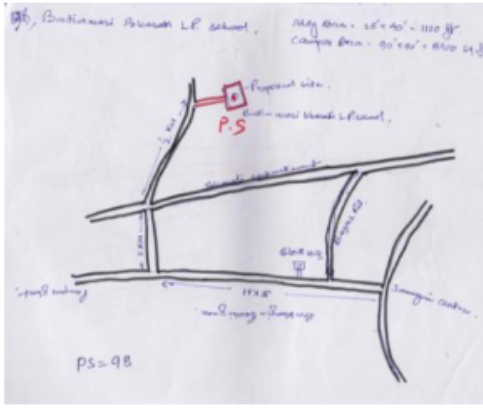

Nazri Naksha