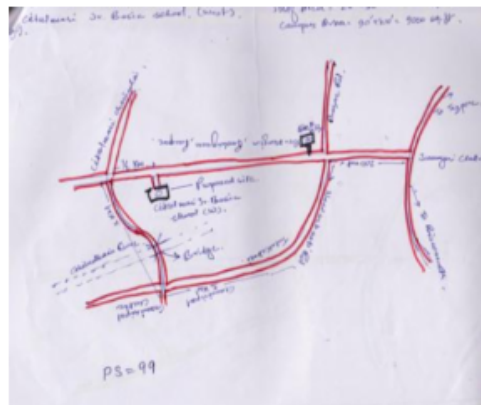

নিৰ্বাচক পঞ্জীয়ন বিষয়াৰ স্বাক্ষৰ

Nazri Naksha

Google Map View

Polling Station Building Front View

ভোটগ্ৰহন কেন্দ্ৰৰ সন্মুখৰ দৃশ্য

Cad View

Key MAP View

1 নাম : খগেশ্বৰ বৰুৱা পিতাৰ নাম: সোনাৰাম বৰুৱা ঘৰ নং : 1 বয়স : 72 লিঙ্গ : পুৰুষ	GLK8434568 ফটো উপলব্ধ	2 নাম : মিন বৰুৱা স্বামীৰ নাম: খগেশ্বৰ বৰুৱা ঘৰ নং : 1 বয়স : 52 লিঙ্গ : মহিলা	GLK8434579 ফটো উপলব্ধ	3 নাম : চয়নিকা বৰুৱা পিতাৰ নাম: খগেশ্বৰ বৰুৱা ঘৰ নং : 1 বয়স : 30 লিঙ্গ : মহিলা	GLK0557686 ফটো উপলব্ধ
4 নাম : ফন কলিতা পিতাৰ নাম: যোগেশ্বৰ কলিতা ঘৰ নং : 2 বয়স : 50 লিঙ্গ : মহিলা	GLK8434604 ফটো উপলব্ধ	5 নাম : দুলমনি কলিতা পিতাৰ নাম: যজ্ঞেশ্বৰ কলিতা ঘৰ নং : 2 বয়স : 48 লিঙ্গ : মহিলা	GLK8434615 ফটো উপলব্ধ	6 নাম : পূৰ্বী শইকীয়া কলিতা স্বামীৰ নাম: ৰাজেন কলিতা ঘৰ নং : 2 বয়স : 48 লিঙ্গ : মহিলা	GLK0236729 ফটো উপলব্ধ
7 নাম : ৰাজেন কলিতা পিতাৰ নাম: যজ্ঞেশ্বৰ কলিতা ঘৰ নং : 2 বয়স : 42 লিঙ্গ : পুৰুষ	GLK8434626 ফটো উপলব্ধ	8 নাম : সোনাৰাম বৰুৱা পিতাৰ নাম: গুৰুলু বৰুৱা ঘৰ নং : 3 বয়স : 82 লিঙ্গ : পুৰুষ	GLK8434648 ফটো উপলব্ধ	9 নাম : গুন বৰুৱা স্বামীৰ নাম: সোনাৰাম বৰুৱা ঘৰ নং : 3 বয়স : 72 লিঙ্গ : মহিলা	GLK8434637 ফটো উপলব্ধ
10 নাম : বিশ্বজিত বৰুৱা পিতাৰ নাম: সোনাৰাম বৰুৱা ঘৰ নং : 3 বয়স : 46 লিঙ্গ : পুৰুষ	GLK8434659 ফটো উপলব্ধ	11 নাম : মুণাল এস বৰুৱা পিতাৰ নাম: সোনাৰাম বৰুৱা ঘৰ নং : 3 বয়স : 42 লিঙ্গ : পুৰুষ	GLK8434671 ফটো উপলব্ধ	12 নাম : সুভাষ বৰুৱা পিতাৰ নাম: সোনাৰাম বৰুৱা ঘৰ নং : 3 বয়স : 38 লিঙ্গ : পুৰুষ	GLK8434693 ফটো উপলব্ধ
13 নাম : পূৰ্বী বৰা বৰুৱা স্বামীৰ নাম: বিশ্বজিত বৰুৱা ঘৰ নং : 3 বয়স : 29 লিঙ্গ : মহিলা	GLK0557959 ফটো উপলব্ধ	14 নাম : তিলকা ভূঞা স্বামীৰ নাম: ভব ভূঞা ঘৰ নং : 8 বয়স : 70 লিঙ্গ : মহিলা	GLK8434682 ফটো উপলব্ধ	15 নাম : নাৰায়ন ভূঞা পিতাৰ নাম: ভব ভূঞা ঘৰ নং : 8 বয়স : 52 লিঙ্গ : পুৰুষ	GLK8434717 ফটো উপলব্ধ
16 নাম : বসন্ত ভূঞা পিতাৰ নাম: ভব ভূঞা ঘৰ নং : 8 বয়স : 48 লিঙ্গ : পুৰুষ	GLK8434728 ফটো উপলব্ধ	17 নাম : আইমনি ভূঞা স্বামীৰ নাম: বসন্ত ভূঞা ঘৰ নং : 8 বয়স : 43 লিঙ্গ : মহিলা	GLK8434739 ফটো উপলব্ধ	18 নাম : ভনি ভূঞা স্বামীৰ নাম: নাৰায়ন ভূঞা ঘৰ নং : 8 বয়স : 37 লিঙ্গ : মহিলা	GLK0557702 ফটো উপলব্ধ
19 নাম : মনজীত ভূঞা পিতাৰ নাম: বসন্ত ভূঞা ঘৰ নং : 8 বয়স : 24 লিঙ্গ : পুৰুষ	GLK0458372 ফটো উপলব্ধ	20 নাম : পাপ ভূঞা পিতাৰ নাম: দেবেশ্বৰ ভূঞা ঘৰ নং : 5 বয়স : 34 লিঙ্গ : পুৰুষ	GLK8434751 ফটো উপলব্ধ	21 নাম : ইলা ভূঞা স্বামীৰ নাম: দেবেশ্বৰ ভূঞা ঘৰ নং : 6 বয়স : 69 লিঙ্গ : মহিলা	GLK8434773 ফটো উপলব্ধ
22 নাম : বিদিপ ভূঞা পিতাৰ নাম: দেবেশ্বৰ ভূঞা ঘৰ নং : 6 বয়স : 41 লিঙ্গ : পুৰুষ	GLK8434795 ফটো উপলব্ধ	23 নাম : চুনু মণি ভূঞা স্বামীৰ নাম: বিদিপ ভূঞা ঘৰ নং : 6 বয়স : 35 লিঙ্গ : মহিলা	GLK1434018 ফটো উপলব্ধ	24 নাম : জীৱেশ্বৰী বৰা স্বামীৰ নাম: পাপ ভূঞা ঘৰ নং : 06 বয়স : 34 লিঙ্গ : মহিলা	GLK2395077 ফটো উপলব্ধ
25 নাম : বিপুল হাজৰিকা পিতাৰ নাম: দধিৰাম হাজৰিকা ঘৰ নং : 9 বয়স : 60 লিঙ্গ : পুৰুষ	GLK8434820 ফটো উপলব্ধ	26 নাম : মিনাকী হাজৰিকা স্বামীৰ নাম: বিপুল হাজৰিকা ঘৰ নং : 9 বয়স : 50 লিঙ্গ : মহিলা	GLK8434831 ফটো উপলব্ধ	R নাম : ৰিংকু কাকতি পিতাৰ নাম: পোন্দোক কাকতি ঘৰ নং : 9 বয়স : 34 লিঙ্গ : মহিলা	GLK8434842 ফটো উপলব্ধ
# নাম : বুবু হাজৰিকা পিতাৰ নাম: যোগেশ্বৰ হাজৰিকা ঘৰ নং : 8 বয়স : 44 লিঙ্গ : পুৰুষ	GLK0198374 ফটো উপলব্ধ	29 নাম : কনক হাজৰিকা পিতাৰ নাম: যোগেশ্বৰ হাজৰিকা ঘৰ নং : 8 বয়স : 37 লিঙ্গ : পুৰুষ	GLK8434864 ফটো উপলব্ধ	30 নাম : ৰনু হাজৰিকা পিতাৰ নাম: যোগেশ্বৰ হাজৰিকা ঘৰ নং : 8 বয়স : 36 লিঙ্গ : পুৰুষ	GLK8434853 ফটো উপলব্ধ