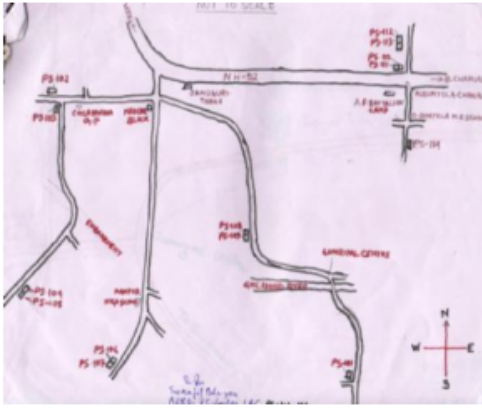

ভোটাৰ তালিকা 2026 S03 অসম

বিধানসভা সমষ্টিৰ নম্বৰ, নাম আৰু সংৰক্ষণৰ স্থিতি : 69 - নদুৱাৰ (সাধাৰণ)		খণ্ড নং : 116			
এই বিধানসভা সমষ্টিত কোন সংসদীয় সমষ্টিৰ অন্তৰ্গত তাৰ নম্বৰ, নাম আৰু সংৰক্ষণ স্থিতি : 11 - শোণিতপুৰ (সাধাৰণ)					
1. সংশোধনৰ বিৱৰণ					
সংশোধনৰ বছৰ	2026	তালিকাৰ চিনাক্তকৰণ			
ভিত্তি তাৰিখ	01-01-2026	বিশেষ সংশোধন, 2026 চনৰ পূৰ্বৰ 2025 চনৰ মূল তালিকাৰ লগত থকা সংযোজন সমূহ একত্ৰিতকৰণ কৰা তালিকা।			
সংশোধনৰ প্ৰকাৰ	বিশেষ সংশোধন 2026				
প্ৰকাশনৰ তাৰিখ	10-02-2026				
2. খণ্ড আৰু ভোটগ্ৰহন কেন্দ্ৰৰ বিৱৰণ					
খণ্ডৰ অন্তৰ্গত এলেকা সমূহৰ নম্বৰ আৰু নাম					
1-মাজগাওঁ (বৰাচুক খণ্ড)		মূল চহৰ/গাওঁ	:	নিজ চিলাবন্ধা	
2-কমাৰচুক		ৱাৰ্ড নং	:		
3-গোসাইচুক গাওঁ		ডাকঘৰ	:	জামুগুৰীহাট	
4-জমিদাৰী চুক গাওঁ		পুলিচ থানা	:	চতিয়া থানা	
		ব্লক	:	নদুৱাৰ	
		ৰাজহ চক্ৰ	:	নদুৱাৰ	
		জিলা	:	শোণিতপুৰ	
		পিনকোড	:	784180	
3. ভোটগ্ৰহন কেন্দ্ৰৰ বিৱৰণ					
ভোটগ্ৰহন কেন্দ্ৰৰ নম্বৰ আৰু নাম :		ভোটগ্ৰহন কেন্দ্ৰৰ প্ৰকাৰ (পুৰুষ/মহিলা/সাধাৰণ)		সাধাৰণ	
116 - নিজ-চিলাবন্ধা প্ৰাথমিক বিদ্যালয়		খণ্ডৰ অন্তৰ্গত সহায়ক ভোটগ্ৰহন কেন্দ্ৰ সংখ্যা :		0	
ভোটগ্ৰহন কেন্দ্ৰৰ ঠিকনা :					
নিজ-চিলাবন্ধা প্ৰাথমিক বিদ্যালয়, কোঠা নং ১, মাজৰচুক					
4. ভোটাৰৰ সংখ্যা					
আৰম্ভনি ক্ৰমিক নং	শেষ ক্ৰমিক নং	মুঠ ভোটাৰ			
		পুৰুষ	মহিলা	৩য় লিঙ্গ	মুঠ
1	837	419	406	0	825

নিৰ্বাচক পঞ্জীয়ন বিষয়াৰ স্বাক্ষৰ

Nazri Naksha

Google Map View

Polling Station Building Front View

ভোটগ্ৰন্থন কেন্দ্ৰৰ সন্মুখৰ দৃশ্য

Cad View

Key MAP View

বিধানসভা সমষ্টিৰ নম্বৰ আৰু নাম : 69-নদুৱাৰ
অংশৰ নম্বৰ আৰু নাম : 1-মাজগাওঁ (বৰাচুক খণ্ড)