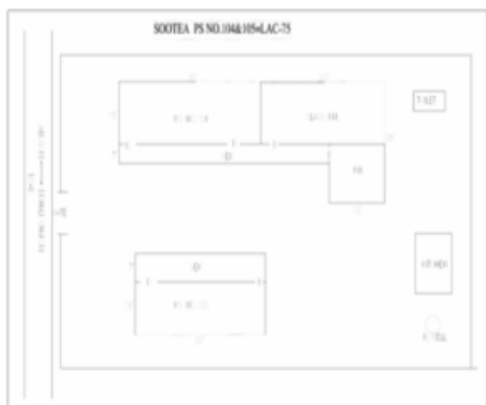

নিৰ্বাচক পঞ্জীয়ন বিষয়াৰ স্বাক্ষৰ

Nazri Naksha

Google Map View

Polling Station Building Front View

ভোটগ্ৰহন কেন্দ্ৰৰ সন্মুখৰ দৃশ্য

Cad View

Key MAP View

1 নাম : জগত শইকীয়া পিতাৰ নাম: যোগেশ্বৰ শইকীয়া ঘৰ নং : 1 বয়স : 55 লিঙ্গ : পুৰুষ	GLK8934596 ফটো উপলব্ধ	2 নাম : পূৰ্ণিমা বৰুৱা স্বামীৰ নাম: প্ৰশান্ত ভাগবতী ঘৰ নং : 1 বয়স : 50 লিঙ্গ : মহিলা	GLK1733336 ফটো উপলব্ধ	3 নাম : দীপা শইকীয়া স্বামীৰ নাম: জগত শইকীয়া ঘৰ নং : 1 বয়স : 47 লিঙ্গ : মহিলা	GLK8934610 ফটো উপলব্ধ
4 নাম : অভিজিৎ শইকীয়া পিতাৰ নাম: জগত শইকীয়া ঘৰ নং : 1 বয়স : 23 লিঙ্গ : পুৰুষ	GLK1218767 ফটো উপলব্ধ	# 5 নাম : দুলাল শৰ্মা পিতাৰ নাম: গুনাভী শৰ্মা ঘৰ নং : 2 বয়স : 66 লিঙ্গ : পুৰুষ	GLK8834580 ফটো উপলব্ধ	# 6 নাম : স্বৰ্ণলতা শৰ্মা স্বামীৰ নাম: দুলাল শৰ্মা ঘৰ নং : 2 বয়স : 57 লিঙ্গ : মহিলা	GLK8834591 ফটো উপলব্ধ
7 নাম : নিকুমনি শইকীয়া স্বামীৰ নাম: পুলিন শইকীয়া ঘৰ নং : 2 বয়স : 55 লিঙ্গ : মহিলা	GLK0055236 ফটো উপলব্ধ	8 নাম : অমৃত শইকীয়া পিতাৰ নাম: যোগেশ্বৰ শইকীয়া ঘৰ নং : 2 বয়স : 53 লিঙ্গ : পুৰুষ	GLK0201640 ফটো উপলব্ধ	9 নাম : পল্লবী শইকীয়া স্বামীৰ নাম: অমৃত শইকীয়া ঘৰ নং : 2 বয়স : 49 লিঙ্গ : মহিলা	GLK8942118 ফটো উপলব্ধ
10 নাম : মঞ্জু দেৱী স্বামীৰ নাম: বেবন নাথ ঘৰ নং : 2 বয়স : 35 লিঙ্গ : মহিলা	GLK0055616 ফটো উপলব্ধ	11 নাম : কস্তুৰী শইকীয়া পিতাৰ নাম: অমৃত শইকীয়া ঘৰ নং : 2 বয়স : 19 লিঙ্গ : মহিলা	OVA0095653 ফটো উপলব্ধ	12 নাম : যোগ শৰ্মা স্বামীৰ নাম: গুণ শৰ্মা ঘৰ নং : 3 বয়স : 69 লিঙ্গ : মহিলা	GLK8834615 ফটো উপলব্ধ
13 নাম : বিশ্ৰজিৎ ভূঞা পিতাৰ নাম: প্ৰেশব ভূঞা ঘৰ নং : 3 বয়স : 52 লিঙ্গ : পুৰুষ	GLK8934665 ফটো উপলব্ধ	14 নাম : দীপক শৰ্মা পিতাৰ নাম: গুণ শৰ্মা ঘৰ নং : 3 বয়স : 44 লিঙ্গ : পুৰুষ	GLK8834626 ফটো উপলব্ধ	15 নাম : কমলেশ্বৰ শৰ্মা পিতাৰ নাম: গুণ শৰ্মা ঘৰ নং : 3 বয়স : 44 লিঙ্গ : পুৰুষ	GLK8834637 ফটো উপলব্ধ
16 নাম : হীৰেণ শৰ্মা পিতাৰ নাম: গুণ শৰ্মা ঘৰ নং : 3 বয়স : 41 লিঙ্গ : পুৰুষ	GLK8834648 ফটো উপলব্ধ	17 নাম : হিতাশ্ৰী দাস ভূঞা স্বামীৰ নাম: বিশ্ৰজিৎ ভূঞা ঘৰ নং : 3 বয়স : 41 লিঙ্গ : মহিলা	GLK2357077 ফটো উপলব্ধ	18 নাম : জনমনী শৰ্মা স্বামীৰ নাম: দীপক শৰ্মা ঘৰ নং : 3 বয়স : 36 লিঙ্গ : মহিলা	GLK0272906 ফটো উপলব্ধ
19 নাম : সবিতা শৰ্মা স্বামীৰ নাম: হীৰেণ শৰ্মা ঘৰ নং : 3 বয়স : 36 লিঙ্গ : মহিলা	OVA0028696 ফটো উপলব্ধ	20 নাম : বিশাল শইকীয়া পিতাৰ নাম: নৰেন শইকীয়া ঘৰ নং : 3 বয়স : 22 লিঙ্গ : পুৰুষ	GLK1740455 ফটো উপলব্ধ	21 নাম : বিপুল শৰ্মা পিতাৰ নাম: প্ৰভাত শৰ্মা ঘৰ নং : 8 বয়স : 63 লিঙ্গ : পুৰুষ	GLK8834660 ফটো উপলব্ধ
22 নাম : ভাস্কৰ ভূঞা পিতাৰ নাম: প্ৰেশব ভূঞা ঘৰ নং : 8 বয়স : 56 লিঙ্গ : পুৰুষ	GLK8934643 ফটো উপলব্ধ	23 নাম : প্ৰমি শৰ্মা স্বামীৰ নাম: বিপুল শৰ্মা ঘৰ নং : 8 বয়স : 55 লিঙ্গ : মহিলা	GLK8834671 ফটো উপলব্ধ	24 নাম : গীতামনি ভূঞা স্বামীৰ নাম: ভাস্কৰ ভূঞা ঘৰ নং : 8 বয়স : 42 লিঙ্গ : মহিলা	GLK8934676 ফটো উপলব্ধ
25 নাম : মনোৰঞ্জন শৰ্মা পিতাৰ নাম: বিপুল শৰ্মা ঘৰ নং : 8 বয়স : 34 লিঙ্গ : পুৰুষ	GLK8843683 ফটো উপলব্ধ	26 নাম : দীপক নাথ পিতাৰ নাম: বোধন নাথ ঘৰ নং : 8 বয়স : 30 লিঙ্গ : পুৰুষ	GLK0106005 ফটো উপলব্ধ	27 নাম : মঞ্জু শৰ্মা স্বামীৰ নাম: চংকেশ্বৰ শৰ্মা ঘৰ নং : 5 বয়স : 59 লিঙ্গ : মহিলা	GLK8834693 ফটো উপলব্ধ
28 নাম : চন্দন ভূঞা পিতাৰ নাম: প্ৰেশব ভূঞা ঘৰ নং : 5 বয়স : 53 লিঙ্গ : পুৰুষ	GLK8934654 ফটো উপলব্ধ	29 নাম : স্বপ্না দেৱী স্বামীৰ নাম: মহেন্দ্ৰ ঘৰ নং : 5 বয়স : 48 লিঙ্গ : মহিলা	GLK0119149 ফটো উপলব্ধ	30 নাম : সাগৰিকা ডেকা ভূঞা স্বামীৰ নাম: চন্দন ভূঞা ঘৰ নং : 5 বয়স : 48 লিঙ্গ : মহিলা	GLK0309088 ফটো উপলব্ধ