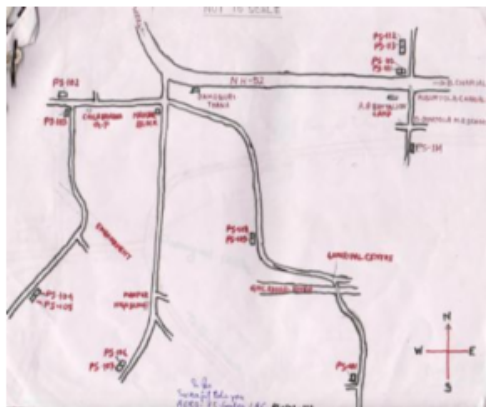

Nazri Naksha