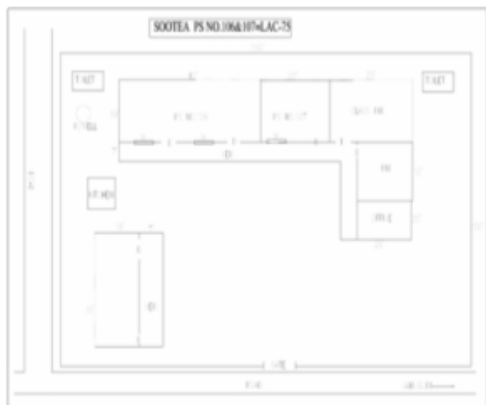

নিৰ্বাচক পঞ্জীয়ন বিষয়াৰ স্বাক্ষৰ

Nazri Naksha

Google Map View

Polling Station Building Front View

ভোটগ্ৰহন কেন্দ্ৰৰ সন্মুখৰ দৃশ্য

Cad View

Key MAP View

1 নাম : লম্বোদৰ কলিতা পিতাৰ নাম: মহেশ্বৰ কলিতা ঘৰ নং : 1 বয়স : 80 লিঙ্গ : পুৰুষ	GLK9234564 ফটো উপলব্ধ	2 নাম : কিৰন কলিতা স্বামীৰ নাম: লম্বোদৰ কলিতা ঘৰ নং : 1 বয়স : 69 লিঙ্গ : মহিলা	GLK9234575 ফটো উপলব্ধ	3 নাম : দেবল জ্যোতি কলিতা পিতাৰ নাম: পূৰ্ণ কলিতা ঘৰ নং : 1 বয়স : 41 লিঙ্গ : পুৰুষ	GLK0441956 ফটো উপলব্ধ
4 নাম : বোধন কলিতা পিতাৰ নাম: মহেশ্বৰ কলিতা ঘৰ নং : 2 বয়স : 69 লিঙ্গ : পুৰুষ	GLK9234586 ফটো উপলব্ধ	5 নাম : চাৰু কলিতা স্বামীৰ নাম: বোধন কলিতা ঘৰ নং : 2 বয়স : 65 লিঙ্গ : মহিলা	GLK9234597 ফটো উপলব্ধ	6 নাম : খনিদ্র ৰঞ্জন কলিতা পিতাৰ নাম: বোধন কলিতা ঘৰ নং : 2 বয়স : 43 লিঙ্গ : পুৰুষ	GLK9234600 ফটো উপলব্ধ
7 নাম : মইনা ঘাটোৱাল পিতাৰ নাম: বৃদ্ধ ঘাটোৱাল ঘৰ নং : 8 বয়স : 45 লিঙ্গ : পুৰুষ	GLK9234666 ফটো উপলব্ধ	8 নাম : ভূপেন ঘাটোৱাল পিতাৰ নাম: বৃদ্ধ ঘাটোৱাল ঘৰ নং : 8 বয়স : 41 লিঙ্গ : পুৰুষ	GLK9234677 ফটো উপলব্ধ	9 নাম : সুনিতা চৰৰ স্বামীৰ নাম: ভূপেন ঘাটোৱাল ঘৰ নং : 8 বয়স : 31 লিঙ্গ : মহিলা	GLK0563197 ফটো উপলব্ধ
10 নাম : দিলীপ চৰৰ পিতাৰ নাম: যোগেন চৰৰ ঘৰ নং : 5 বয়স : 50 লিঙ্গ : পুৰুষ	GLK9234702 ফটো উপলব্ধ	11 নাম : অনিল চৰৰ পিতাৰ নাম: যোগেন চৰৰ ঘৰ নং : 5 বয়স : 45 লিঙ্গ : পুৰুষ	GLK9234724 ফটো উপলব্ধ	12 নাম : বাসন্তী চৰৰ স্বামীৰ নাম: দিলীপ চৰৰ ঘৰ নং : 5 বয়স : 42 লিঙ্গ : মহিলা	GLK9234713 ফটো উপলব্ধ
13 নাম : সুনীল চৰৰ পিতাৰ নাম: দিলীপ চৰৰ ঘৰ নং : 5 বয়স : 35 লিঙ্গ : পুৰুষ	GLK1734086 ফটো উপলব্ধ	14 নাম : ভট্টকী কৰ্মকাৰ স্বামীৰ নাম: বদন কৰ্মকাৰ ঘৰ নং : 6 বয়স : 70 লিঙ্গ : মহিলা	GLK9234746 ফটো উপলব্ধ	15 নাম : ৰাজেন কৰ্মকাৰ পিতাৰ নাম: বদন কৰ্মকাৰ ঘৰ নং : 6 বয়স : 52 লিঙ্গ : পুৰুষ	GLK9234757 ফটো উপলব্ধ
16 নাম : মামনী কৰ্মকাৰ স্বামীৰ নাম: ৰাজেন কৰ্মকাৰ ঘৰ নং : 6 বয়স : 49 লিঙ্গ : মহিলা	GLK9234768 ফটো উপলব্ধ	17 নাম : ডম্বৰ কুমাৰী দেৱী স্বামীৰ নাম: সুভাষ দৰ্জী ঘৰ নং : 6 বয়স : 38 লিঙ্গ : মহিলা	GLK9244615 ফটো উপলব্ধ	18 নাম : অলি কৰ্মকাৰ পিতাৰ নাম: ৰাজেন কৰ্মকাৰ ঘৰ নং : 6 বয়স : 21 লিঙ্গ : মহিলা	OVA0044495 ফটো উপলব্ধ
19 নাম : দুল গড় পিতাৰ নাম: চতে গড় ঘৰ নং : 9 বয়স : 55 লিঙ্গ : পুৰুষ	GLK9234780 ফটো উপলব্ধ	20 নাম : মইনা গড় পিতাৰ নাম: চতে গড় ঘৰ নং : 9 বয়স : 49 লিঙ্গ : মহিলা	GLK9234791 ফটো উপলব্ধ	21 নাম : লক্ষী গড় স্বামীৰ নাম: দুল গড় ঘৰ নং : 9 বয়স : 45 লিঙ্গ : মহিলা	GLK9234804 ফটো উপলব্ধ
22 নাম : জয়া গড় স্বামীৰ নাম: মইনা গড় ঘৰ নং : 9 বয়স : 40 লিঙ্গ : মহিলা	GLK9234815 ফটো উপলব্ধ	23 নাম : শচীন দমাই অন্যান্য: চানু দমাই ঘৰ নং : 09 বয়স : 26 লিঙ্গ : পুৰুষ	GLK0379032 ফটো উপলব্ধ	24 নাম : ৰাতুল ৰাজ গড় পিতাৰ নাম: মইনা গড় ঘৰ নং : 9 বয়স : 25 লিঙ্গ : পুৰুষ	GLK1453810 ফটো উপলব্ধ
25 নাম : তুলমনি কাকতি স্বামীৰ নাম: অৰবিন্দ কাকতি ঘৰ নং : 8 বয়স : 65 লিঙ্গ : মহিলা	GLK9234848 ফটো উপলব্ধ	26 নাম : উমা শিৱ পিতাৰ নাম: সন্ধান শিৱ ঘৰ নং : 08 বয়স : 37 লিঙ্গ : মহিলা	GLK2407633 ফটো উপলব্ধ	27 নাম : ক্ষীৰমাই চৰৰ স্বামীৰ নাম: বাবুলী চৰৰ ঘৰ নং : 9 বয়স : 75 লিঙ্গ : মহিলা	GLK9234871 ফটো উপলব্ধ
28 নাম : পংকজ চৰৰ পিতাৰ নাম: বাবুলী চৰৰ ঘৰ নং : 9 বয়স : 52 লিঙ্গ : পুৰুষ	GLK9234882 ফটো উপলব্ধ	29 নাম : বিষ্ণু চৰৰ পিতাৰ নাম: বাবুলী চৰৰ ঘৰ নং : 9 বয়স : 50 লিঙ্গ : পুৰুষ	GLK9234893 ফটো উপলব্ধ	30 নাম : কৃষ্ণ চৰৰ পিতাৰ নাম: বাবুলী চৰৰ ঘৰ নং : 9 বয়স : 47 লিঙ্গ : পুৰুষ	GLK9234906 ফটো উপলব্ধ