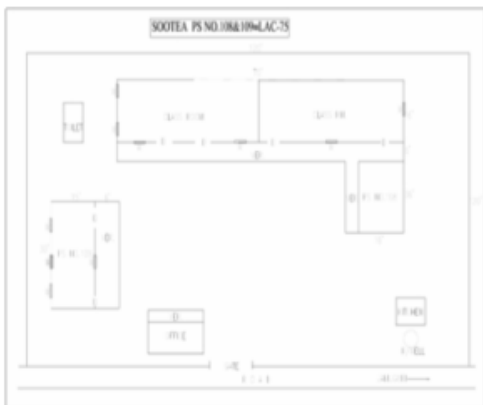

নিৰ্বাচক পঞ্জীয়ন বিষয়াৰ স্বাক্ষৰ

Nazri Naksha

Google Map View

Polling Station Building Front View

ভোটগ্ৰহন কেন্দ্ৰৰ সন্মুখৰ দৃশ্য

Cad View

Key MAP View

বিধানসভা সমষ্টিৰ নম্বৰ আৰু নাম : 69-নদুৱাৰ  
অংশৰ নম্বৰ আৰু নাম : 1-পানপুৰ হৰুমা (অংশ ২)