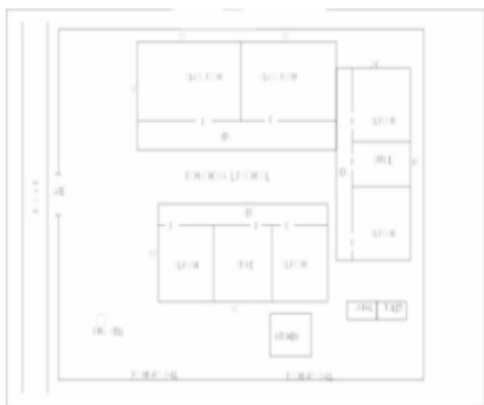

নিৰ্বাচক পঞ্জীয়ন বিষয়াৰ স্বাক্ষৰ

Nazri Naksha

Google Map View

Polling Station Building Front View

ভোটগ্ৰন্থন কেন্দ্ৰৰ সন্মুখৰ দৃশ্য

Cad View

Key MAP View

বিধানসভা সমষ্টিৰ নম্বৰ আৰু নাম : 69-নদুৱাৰ
অংশৰ নম্বৰ আৰু নাম : 1-লালেটাপু (অংশ 2)