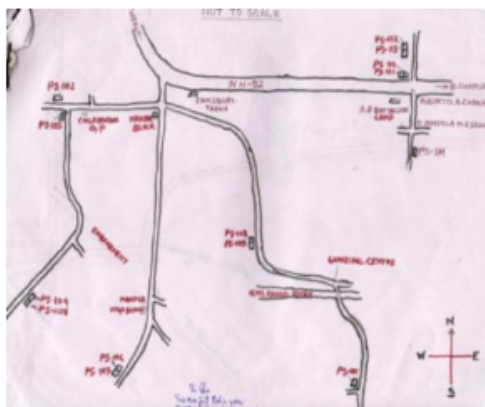

Nazri Naksha