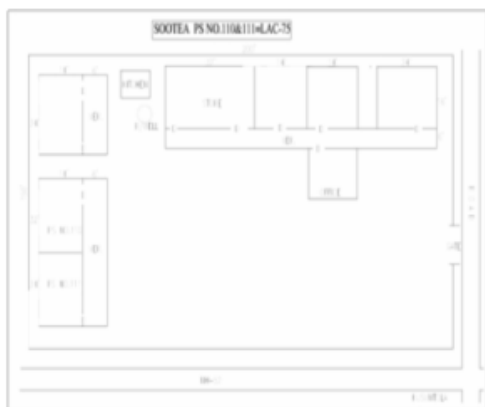

নিৰ্বাচক পঞ্জীয়ন বিষয়াৰ স্বাক্ষৰ

Nazri Naksha

Google Map View

Polling Station Building Front View

ভোটগ্ৰহন কেন্দ্ৰৰ সন্মুখৰ দৃশ্য

Cad View

Key MAP View

1 নাম : মায়া মালোদাস স্বামীৰ নাম: চিত্ৰ মালোদাস ঘৰ নং : ১ বয়স : 57 লিঙ্গ : মহিলা	GLK9634564 ফটো উপলব্ধ	2 নাম : গোপাল মালোদাস পিতাৰ নাম: চিত্ৰ মালোদাস ঘৰ নং : ১ বয়স : 40 লিঙ্গ : পুৰুষ	GLK9634575 ফটো উপলব্ধ	3 নাম : কৃষ্ণ মালোদাস পিতাৰ নাম: চিত্ৰ মালোদাস ঘৰ নং : ১ বয়স : 39 লিঙ্গ : পুৰুষ	GLK9634586 ফটো উপলব্ধ
4 নাম : মায়া শাপকটা স্বামীৰ নাম: দুৰ্গা শাপকটা ঘৰ নং : ১ বয়স : 37 লিঙ্গ : মহিলা	GLK1471812 ফটো উপলব্ধ	5 নাম : গীতা মালোদাস স্বামীৰ নাম: কৃষ্ণ মালোদাস ঘৰ নং : ১ বয়স : 26 লিঙ্গ : মহিলা	GLK0470658 ফটো উপলব্ধ	6 নাম : স্বপন মালোদাস পিতাৰ নাম: ৰমণী মালোদাস ঘৰ নং : ২ বয়স : 40 লিঙ্গ : পুৰুষ	GLK9634611 ফটো উপলব্ধ
7 নাম : অৰুণা মালোদাস পিতাৰ নাম: ৰমণী মালোদাস ঘৰ নং : ২ বয়স : 27 লিঙ্গ : মহিলা	GLK0209783 ফটো উপলব্ধ	D 8 নাম : চুকলাল চৰকাৰ পিতাৰ নাম: মাখনলাল চৰকাৰ ঘৰ নং : ৩ বয়স : 87 লিঙ্গ : পুৰুষ	GLK9634622 ফটো উপলব্ধ	9 নাম : গোকুল চৰকাৰ পিতাৰ নাম: চুকলাল চৰকাৰ ঘৰ নং : ৩ বয়স : 46 লিঙ্গ : পুৰুষ	GLK9634655 ফটো উপলব্ধ
10 নাম : ভবেশ চৰকাৰ পিতাৰ নাম: চুকলাল চৰকাৰ ঘৰ নং : 3 বয়স : 46 লিঙ্গ : পুৰুষ	GLK9634644 ফটো উপলব্ধ	11 নাম : সহদেব চৰকাৰ পিতাৰ নাম: চুকলাল চৰকাৰ ঘৰ নং : ৩ বয়স : 42 লিঙ্গ : পুৰুষ	GLK9634666 ফটো উপলব্ধ	12 নাম : সাধনা চৰকাৰ স্বামীৰ নাম: গোকুল চৰকাৰ ঘৰ নং : ৩ বয়স : 41 লিঙ্গ : মহিলা	GLK0085506 ফটো উপলব্ধ
13 নাম : চিমা মালো দাস স্বামীৰ নাম: ভবেশ মালো দাস ঘৰ নং : 3 বয়স : 35 লিঙ্গ : মহিলা	GLK0085837 ফটো উপলব্ধ	14 নাম : দীপ্তি কাকতি স্বামীৰ নাম: সহদেব চৰকাৰ ঘৰ নং : ৩ বয়স : 33 লিঙ্গ : মহিলা	GLK0086116 ফটো উপলব্ধ	15 নাম : ভাৰতী মালোদাস স্বামীৰ নাম: ৰঞ্জিত মালোদাস ঘৰ নং : 3 বয়স : 26 লিঙ্গ : মহিলা	GLK0378141 ফটো উপলব্ধ
16 নাম : কানুৰাম মালোদাস পিতাৰ নাম: চেনীৰাম মালোদাস ঘৰ নং : 8 বয়স : 79 লিঙ্গ : পুৰুষ	GLK9634677 ফটো উপলব্ধ	17 নাম : ফুলেশ্বৰী মালোদাস স্বামীৰ নাম: কানুৰাম মালোদাস ঘৰ নং : 8 বয়স : 72 লিঙ্গ : মহিলা	GLK9634688 ফটো উপলব্ধ	18 নাম : কনকলতা মালোদাস পিতাৰ নাম: কানুৰাম মালোদাস ঘৰ নং : 8 বয়স : 42 লিঙ্গ : মহিলা	GLK9634699 ফটো উপলব্ধ
19 নাম : মহাদেব মালোদাস পিতাৰ নাম: কানুৰাম মালোদাস ঘৰ নং : 8 বয়স : 38 লিঙ্গ : পুৰুষ	GLK9634702 ফটো উপলব্ধ	20 নাম : ভক্ত প্ৰহলাদ মাল দাস পিতাৰ নাম: কানুৰাম মাল দাস ঘৰ নং : 8 বয়স : 29 লিঙ্গ : পুৰুষ	GLK0106229 ফটো উপলব্ধ	21 নাম : চনকা মালোদাস স্বামীৰ নাম: মহাদেব মালোদাস ঘৰ নং : 4 বয়স : 26 লিঙ্গ : মহিলা	GLK0373910 ফটো উপলব্ধ
22 নাম : ললিতা মালোদাস স্বামীৰ নাম: হৰেন মালোদাস ঘৰ নং : ৫ বয়স : 82 লিঙ্গ : মহিলা	GLK9634735 ফটো উপলব্ধ	23 নাম : বাবুল মালোদাস পিতাৰ নাম: হৰেন মালোদাস ঘৰ নং : ৫ বয়স : 53 লিঙ্গ : পুৰুষ	GLK9634746 ফটো উপলব্ধ	24 নাম : ৰঘুনাথ মালোদাস পিতাৰ নাম: হৰেন মালোদাস ঘৰ নং : ৫ বয়স : 50 লিঙ্গ : পুৰুষ	GLK9634768 ফটো উপলব্ধ
25 নাম : শ্যাম মালোদাস পিতাৰ নাম: হৰেন মালোদাস ঘৰ নং : ৫ বয়স : 45 লিঙ্গ : পুৰুষ	GLK9634779 ফটো উপলব্ধ	26 নাম : বুল হলাদাৰ স্বামীৰ নাম: বাবুল মালোদাস ঘৰ নং : ৫ বয়স : 44 লিঙ্গ : মহিলা	GLK9634757 ফটো উপলব্ধ	27 নাম : পঞ্চম মালোদাস পিতাৰ নাম: হৰেন মালোদাস ঘৰ নং : ৫ বয়স : 39 লিঙ্গ : পুৰুষ	GLK9634780 ফটো উপলব্ধ
28 নাম : সুলতা চিকদাৰ স্বামীৰ নাম: ৰঘুনাথ চিকদাৰ ঘৰ নং : ৫ বয়স : 37 লিঙ্গ : মহিলা	GLK0119289 ফটো উপলব্ধ	29 নাম : অঞ্জলী মালোদাস স্বামীৰ নাম: শ্যাম মালোদাস ঘৰ নং : ৫ বয়স : 34 লিঙ্গ : মহিলা	GLK0209460 ফটো উপলব্ধ	30 নাম : সঞ্জীৱ মালোদাস পিতাৰ নাম: বাবুল মালোদাস ঘৰ নং : ৫ বয়স : 24 লিঙ্গ : পুৰুষ	GLK0470898 ফটো উপলব্ধ