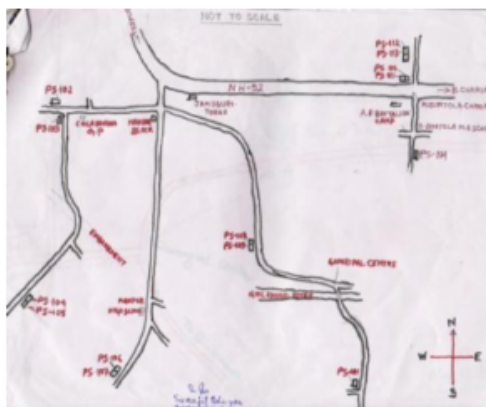

Nazri Naksha