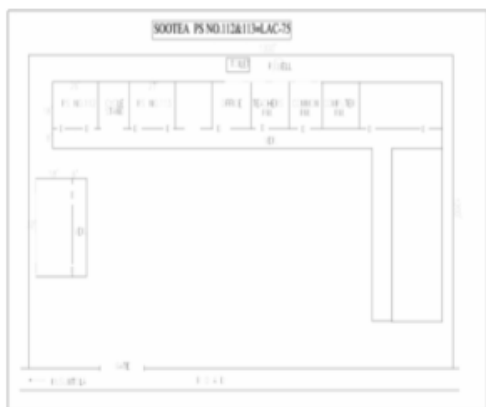

নিৰ্বাচক পঞ্জীয়ন বিষয়াৰ স্বাক্ষৰ

Nazri Naksha

Google Map View

Polling Station Building Front View

ভোটগ্ৰন্থন কেন্দ্ৰৰ সন্মুখৰ দৃশ্য

Cad View

Key MAP View

1 নাম : ৰত্নবাহাদুৰ দৰ্জী পিতাৰ নাম: গৌৰিন্দ দৰ্জী ঘৰ নং : 1 বয়স : 38 লিঙ্গ : পুৰুষ	GLK9734581 ফটো উপলব্ধ	2 নাম : ববিতা দেৱী স্বামীৰ নাম: ৰত্ন বাহাদুৰ দৰ্জী ঘৰ নং : 1 বয়স : 32 লিঙ্গ : মহিলা	GLK0211581 ফটো উপলব্ধ	3 নাম : হীৰালাল দৰ্জী পিতাৰ নাম: গৌৰিন্দ দৰ্জী ঘৰ নং : 1 বয়স : 26 লিঙ্গ : পুৰুষ	GLK0320705 ফটো উপলব্ধ
4 নাম : বগীৰাম দৰ্জী পিতাৰ নাম: ধনবাহাদুৰ দৰ্জী ঘৰ নং : 2 বয়স : 52 লিঙ্গ : পুৰুষ	GLK9734592 ফটো উপলব্ধ	5 নাম : শান্তি দেৱী স্বামীৰ নাম: বোগীৰাম দৰ্জী ঘৰ নং : 2 বয়স : 49 লিঙ্গ : মহিলা	GLK0211185 ফটো উপলব্ধ	6 নাম : ৰাজু দৰ্জী পিতাৰ নাম: বোগীৰাম দৰ্জী ঘৰ নং : 2 বয়স : 32 লিঙ্গ : পুৰুষ	GLK0375360 ফটো উপলব্ধ
7 নাম : বীনা দৰ্জী স্বামীৰ নাম: ৰাজু দৰ্জী ঘৰ নং : 2 বয়স : 29 লিঙ্গ : মহিলা	OVA0124099 ফটো উপলব্ধ	8 নাম : ভক্ত বাহাদুৰ দৰ্জী পিতাৰ নাম: ধনবাহাদুৰ দৰ্জী ঘৰ নং : 3 বয়স : 45 লিঙ্গ : পুৰুষ	GLK9734605 ফটো উপলব্ধ	9 নাম : তিলামায়া দেৱী স্বামীৰ নাম: ভক্ত বাহাদুৰ দৰ্জী ঘৰ নং : 3 বয়স : 40 লিঙ্গ : মহিলা	GLK9734616 ফটো উপলব্ধ
S 10 নাম : বিনিতা দেৱী পিতাৰ নাম: ভক্ত বাহাদুৰ দৰ্জী ঘৰ নং : 3 বয়স : 32 লিঙ্গ : মহিলা	GLK0375444 ফটো উপলব্ধ	11 নাম : বিশাল দৰ্জী পিতাৰ নাম: ভক্ত বাহাদুৰ দৰ্জী ঘৰ নং : 3 বয়স : 26 লিঙ্গ : পুৰুষ	GLK1304492 ফটো উপলব্ধ	12 নাম : চুমী দৰ্জী স্বামীৰ নাম: বিশাল দৰ্জী ঘৰ নং : 3 বয়স : 23 লিঙ্গ : মহিলা	GLK1722933 ফটো উপলব্ধ
13 নাম : ৰাজেন্দ্ৰ দৰ্জী পিতাৰ নাম: খৰ্গ বাহাদুৰ দৰ্জী ঘৰ নং : 8 বয়স : 58 লিঙ্গ : পুৰুষ	GLK0210781 ফটো উপলব্ধ	14 নাম : ধনমায়া দৰ্জী স্বামীৰ নাম: মিত্ৰ বাহাদুৰ দৰ্জী ঘৰ নং : 8 বয়স : 55 লিঙ্গ : মহিলা	GLK9734627 ফটো উপলব্ধ	15 নাম : মনমায়া দেৱী স্বামীৰ নাম: ৰাজেন্দ্ৰ দৰ্জী ঘৰ নং : 8 বয়স : 49 লিঙ্গ : মহিলা	GLK0211300 ফটো উপলব্ধ
16 নাম : বাবুল দমাই দৰ্জী পিতাৰ নাম: মিত্ৰ বাহাদুৰ দৰ্জী ঘৰ নং : 8 বয়স : 37 লিঙ্গ : পুৰুষ	GLK2175431 ফটো উপলব্ধ	17 নাম : হিমা দামাই দৰ্জী স্বামীৰ নাম: বাবুল দামাই দৰ্জী ঘৰ নং : 8 বয়স : 31 লিঙ্গ : মহিলা	GLK0210823 ফটো উপলব্ধ	18 নাম : বিজয় দমাই পিতাৰ নাম: হেমলাল দমাই ঘৰ নং : 5 বয়স : 35 লিঙ্গ : পুৰুষ	GLK0136697 ফটো উপলব্ধ
19 নাম : পূৰ্ণ দৰ্জী পিতাৰ নাম: হৰিভক্ত দৰ্জী ঘৰ নং : 6 বয়স : 45 লিঙ্গ : পুৰুষ	GLK9734661 ফটো উপলব্ধ	20 নাম : ৰূপালী দৰ্জী অন্যান্য: পূৰ্ণ দৰ্জী ঘৰ নং : 6 বয়স : 45 লিঙ্গ : মহিলা	GLK9739779 ফটো উপলব্ধ	21 নাম : মহেন্দ্ৰ দৰ্জী পিতাৰ নাম: হৰিভক্ত দৰ্জী ঘৰ নং : 6 বয়স : 42 লিঙ্গ : পুৰুষ	GLK9734672 ফটো উপলব্ধ
22 নাম : কবিতা দৰ্জী স্বামীৰ নাম: মহেন্দ্ৰ দৰ্জী ঘৰ নং : 6 বয়স : 42 লিঙ্গ : মহিলা	GLK0580381 ফটো উপলব্ধ	23 নাম : ৰবিনাল দৰ্জী পিতাৰ নাম: টেক বাহাদুৰ দৰ্জী ঘৰ নং : 9 বয়স : 60 লিঙ্গ : পুৰুষ	GLK9734752 ফটো উপলব্ধ	24 নাম : ক্ষেমৰাজু দৰ্জী পিতাৰ নাম: টেকবাহাদুৰ দৰ্জী ঘৰ নং : 9 বয়স : 55 লিঙ্গ : পুৰুষ	GLK9734718 ফটো উপলব্ধ
25 নাম : কুমাৰ দৰ্জী পিতাৰ নাম: টেক বাহাদুৰ দৰ্জী ঘৰ নং : 9 বয়স : 45 লিঙ্গ : পুৰুষ	GLK9734730 ফটো উপলব্ধ	26 নাম : চান্ধী দেৱী স্বামীৰ নাম: কুমাৰ দৰ্জী ঘৰ নং : 9 বয়স : 42 লিঙ্গ : মহিলা	GLK9734741 ফটো উপলব্ধ	27 নাম : খুলেশ্বৰ দৰ্জী পিতাৰ নাম: ক্ষেমৰাজ দৰ্জী ঘৰ নং : 9 বয়স : 29 লিঙ্গ : পুৰুষ	GLK0147538 ফটো উপলব্ধ
28 নাম : তাৰা দৰ্জী স্বামীৰ নাম: সঞ্জীৱ দৰ্জী ঘৰ নং : 8 বয়স : 45 লিঙ্গ : মহিলা	GLK9734650 ফটো উপলব্ধ	29 নাম : আকাশ দৰ্জী পিতাৰ নাম: সঞ্জীৱ দৰ্জী ঘৰ নং : 8 বয়স : 27 লিঙ্গ : পুৰুষ	GLK0211284 ফটো উপলব্ধ	30 নাম : পূৰ্ণ বাহাদুৰ দৰ্জী পিতাৰ নাম: ৰাজেন্দ্ৰ দৰ্জী ঘৰ নং : 8 বয়স : 25 লিঙ্গ : পুৰুষ	GLK0644302 ফটো উপলব্ধ