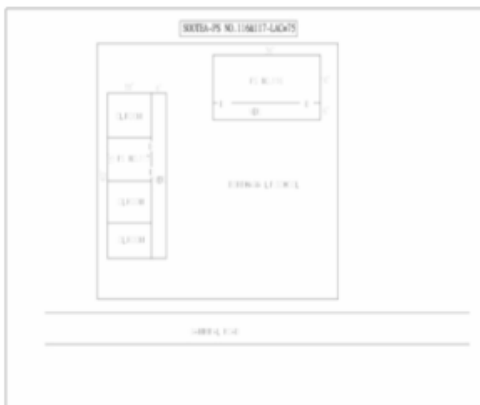

নিৰ্বাচক পঞ্জীয়ন বিষয়াৰ স্বাক্ষৰ

Nazri Naksha

Google Map View

Polling Station Building Front View

ভোটগ্ৰহন কেন্দ্ৰৰ সন্মুখৰ দৃশ্য

Cad View

Key MAP View

1 নাম : পূৰ্ণকান্ত ৰাভা পিতাৰ নাম: মাধৱ ৰাভা ঘৰ নং : 1 বয়স : 56 লিঙ্গ : পুৰুষ	GLK1020902 ফটো উপলব্ধ	2 নাম : আলোকা ৰাভা স্বামীৰ নাম: পূৰ্ণকান্ত ৰাভা ঘৰ নং : 1 বয়স : 48 লিঙ্গ : মহিলা	GLK1020924 ফটো উপলব্ধ	3 নাম : ইন্দ্ৰ ৰাভা পিতাৰ নাম: মাধৱ ৰাভা ঘৰ নং : 1 বয়স : 41 লিঙ্গ : পুৰুষ	GLK1020888 ফটো উপলব্ধ
4 নাম : ৰমি ৰাভা স্বামীৰ নাম: ইন্দ্ৰ ৰাভা ঘৰ নং : 1 বয়স : 37 লিঙ্গ : মহিলা	GLK0000257 ফটো উপলব্ধ	5 নাম : মনজ কুমাৰ ৰাভা পিতাৰ নাম: পূৰ্ণকান্ত ৰাভা ঘৰ নং : 1 বয়স : 35 লিঙ্গ : পুৰুষ	GLK1014604 ফটো উপলব্ধ	6 নাম : ৰতেশ্বৰ ৰাভা পিতাৰ নাম: পূৰ্ণ ৰাভা ঘৰ নং : 1 বয়স : 31 লিঙ্গ : পুৰুষ	GLK0173336 ফটো উপলব্ধ
7 নাম : জুনমনি ৰাভা স্বামীৰ নাম: ৰতেশ্বৰ ৰাভা ঘৰ নং : 1 বয়স : 29 লিঙ্গ : মহিলা	GLK0173799 ফটো উপলব্ধ	8 নাম : থানেশ্বৰ ৰাভা পিতাৰ নাম: পূৰ্ণ ৰাভা ঘৰ নং : 1 বয়স : 26 লিঙ্গ : পুৰুষ	GLK0582718 ফটো উপলব্ধ	9 নাম : ধৰ্মেশ্বৰ হাজৰীকা পিতাৰ নাম: হৰি হাজৰীকা ঘৰ নং : 2 বয়স : 62 লিঙ্গ : পুৰুষ	GLK1014615 ফটো উপলব্ধ
10 নাম : সৰস্বতী হাজৰীকা স্বামীৰ নাম: ধৰ্মেশ্বৰ হাজৰীকা ঘৰ নং : 2 বয়স : 55 লিঙ্গ : মহিলা	GLK1014626 ফটো উপলব্ধ	11 নাম : জোন মনি বৰুৱা হাজৰীকা স্বামীৰ নাম: ফনিন্দ্ৰ হাজৰীকা ঘৰ নং : 2 বয়স : 32 লিঙ্গ : মহিলা	GLK0606970 ফটো উপলব্ধ	12 নাম : মদন ৰাভা পিতাৰ নাম: মহেশ্বৰ ৰাভা ঘৰ নং : 3 বয়স : 76 লিঙ্গ : পুৰুষ	GLK1014648 ফটো উপলব্ধ
13 নাম : নৰেশ্বৰী ৰাভা স্বামীৰ নাম: মদন ৰাভা ঘৰ নং : 3 বয়স : 70 লিঙ্গ : মহিলা	GLK1014659 ফটো উপলব্ধ	14 নাম : কৰুণা ৰাভা পিতাৰ নাম: মদন ৰাভা ঘৰ নং : 3 বয়স : 45 লিঙ্গ : পুৰুষ	GLK1014660 ফটো উপলব্ধ	15 নাম : ৰাতুল ৰাভা পিতাৰ নাম: মদন ৰাভা ঘৰ নং : 3 বয়স : 42 লিঙ্গ : পুৰুষ	GLK1014671 ফটো উপলব্ধ
16 নাম : দীপজ্যোতি ৰাভা পিতাৰ নাম: মদন ৰাভা ঘৰ নং : 3 বয়স : 40 লিঙ্গ : পুৰুষ	GLK1014682 ফটো উপলব্ধ	17 নাম : জানকা ৰাভা স্বামীৰ নাম: দীপজ্যোতি ৰাভা ঘৰ নং : 3 বয়স : 35 লিঙ্গ : মহিলা	GLK0606962 ফটো উপলব্ধ	18 নাম : মীনা বসুমতাৰী স্বামীৰ নাম: গজেন বসুমতাৰী ঘৰ নং : 8 বয়স : 64 লিঙ্গ : মহিলা	GLK1372952 ফটো উপলব্ধ
19 নাম : গজেন বসুমতাৰী পিতাৰ নাম: চিৰ্বন বসুমতাৰী ঘৰ নং : 8 বয়স : 62 লিঙ্গ : পুৰুষ	GLK1372978 ফটো উপলব্ধ	20 নাম : বিনিতা মুণ্ডা পিতাৰ নাম: গজেন বসুমতাৰী ঘৰ নং : 8 বয়স : 40 লিঙ্গ : মহিলা	GLK2351211 ফটো উপলব্ধ	21 নাম : চুনিতা বনিয়া পিতাৰ নাম: গজেন বসুমতাৰী ঘৰ নং : 8 বয়স : 36 লিঙ্গ : মহিলা	GLK1372945 ফটো উপলব্ধ
22 নাম : আকাশ মুণ্ডা পিতাৰ নাম: নগৈন মুণ্ডা ঘৰ নং : 4 বয়স : 21 লিঙ্গ : পুৰুষ	OVA0137505 ফটো উপলব্ধ	23 নাম : বিকাশ মুণ্ডা মাতৃৰ নাম: বিনিতা মুণ্ডা ঘৰ নং : 4 বয়স : 20 লিঙ্গ : পুৰুষ	OVA0137539 ফটো উপলব্ধ	24 নাম : প্ৰবীন হাজৰীকা পিতাৰ নাম: হৰি হাজৰীকা ঘৰ নং : 5 বয়স : 59 লিঙ্গ : পুৰুষ	GLK1014693 ফটো উপলব্ধ
25 নাম : শান্তি হাজৰীকা স্বামীৰ নাম: প্ৰবীন হাজৰীকা ঘৰ নং : 5 বয়স : 55 লিঙ্গ : মহিলা	GLK1014706 ফটো উপলব্ধ	26 নাম : মমি হাজৰীকা পিতাৰ নাম: প্ৰবীন হাজৰীকা ঘৰ নং : 5 বয়স : 33 লিঙ্গ : মহিলা	GLK1014717 ফটো উপলব্ধ	27 নাম : পিংকু হাজৰীকা পিতাৰ নাম: প্ৰবীন হাজৰীকা ঘৰ নং : 5 বয়স : 29 লিঙ্গ : পুৰুষ	GLK0120006 ফটো উপলব্ধ
28 নাম : চিন হাজৰীকা পিতাৰ নাম: হৰি হাজৰীকা ঘৰ নং : 6 বয়স : 44 লিঙ্গ : মহিলা	GLK1014739 ফটো উপলব্ধ	29 নাম : তিলক নাথ পিতাৰ নাম: গোলোক নাথ ঘৰ নং : 9 বয়স : 62 লিঙ্গ : পুৰুষ	GLK8841121 ফটো উপলব্ধ	30 নাম : বিপুল হাজৰীকা পিতাৰ নাম: হৰি হাজৰীকা ঘৰ নং : 9 বয়স : 60 লিঙ্গ : পুৰুষ	GLK1014740 ফটো উপলব্ধ