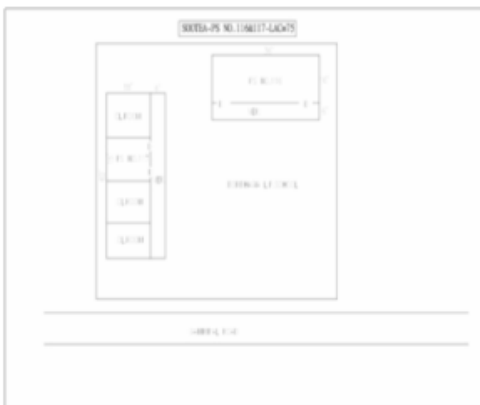

নিৰ্বাচক পঞ্জীয়ন বিষয়াৰ স্বাক্ষৰ

Nazri Naksha

Google Map View

Polling Station Building Front View

ভোটগ্ৰহন কেন্দ্ৰৰ সন্মুখৰ দৃশ্য

Cad View

Key MAP View

বিধানসভা সমষ্টিৰ নম্বৰ আৰু নাম : 69-নদুৱাৰ  
অংশৰ নম্বৰ আৰু নাম : 1-দিঘলী চাপৰী (অংশ ১)