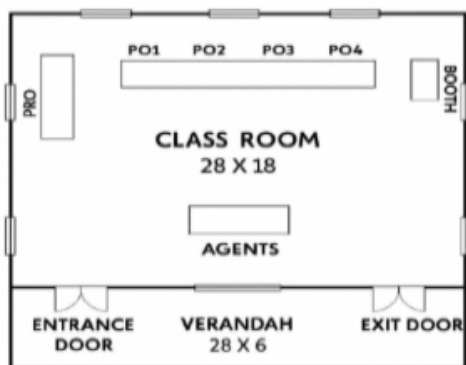

নিৰ্বাচক পঞ্জীয়ন বিষয়াৰ স্বাক্ষৰ

Nazri Naksha

Google Map View

Polling Station Building Front View

ভোটগ্ৰহন কেন্দ্ৰৰ সন্মুখৰ দৃশ্য

Cad View

Key MAP View

1 নাম : আনোৱাৰা বেগম স্বামীৰ নাম : মঃ নুৰইছলাম আলি ঘৰ নং : ১০৩ বয়স : 50 লিঙ্গ : মহিলা	GLK1028053 ফটো উপলব্ধ	2 নাম : বহিলা খাতুন স্বামীৰ নাম : মঃ আব্দুল খালেক ঘৰ নং : ১০৩ বয়স : 42 লিঙ্গ : মহিলা	GLK1028042 ফটো উপলব্ধ	3 নাম : আব্দুল ৰফিক পিতাৰ নাম : আব্দুল খালেক ঘৰ নং : ১০৩ বয়স : 35 লিঙ্গ : পুৰুষ	GLK1028064 ফটো উপলব্ধ
4 নাম : হাছনাৰা বেগম স্বামীৰ নাম : আব্দুল ৰফিক ঘৰ নং : ১০৩ বয়স : 33 লিঙ্গ : মহিলা	GLK2176694 ফটো উপলব্ধ	5 নাম : নিপেন মালোদাস পিতাৰ নাম : সন্তু মালোদাস ঘৰ নং : 105 বয়স : 22 লিঙ্গ : পুৰুষ	OVA0092726 ফটো উপলব্ধ	S 6 নাম : প্ৰসেনজিত মালোদাস পিতাৰ নাম : সন্তু মালোদাস ঘৰ নং : 105 বয়স : 21 লিঙ্গ : পুৰুষ	OVA0092627 ফটো উপলব্ধ
7 নাম : হালেমন নেচা স্বামীৰ নাম : মঃ হাতেম আলি ঘৰ নং : ১০৮ বয়স : 83 লিঙ্গ : মহিলা	GLK1028086 ফটো উপলব্ধ	8 নাম : আইজু ৰহমান পিতাৰ নাম : মঃ হাতেম আলি ঘৰ নং : ১০৮ বয়স : 49 লিঙ্গ : পুৰুষ	GLK1028097 ফটো উপলব্ধ	9 নাম : গজিবুৰ ৰহমান পিতাৰ নাম : মঃ হাতেম আলি ঘৰ নং : ১০৮ বয়স : 46 লিঙ্গ : পুৰুষ	GLK1028100 ফটো উপলব্ধ
10 নাম : মজিবুৰ ৰহমান পিতাৰ নাম : মঃ হাতেম আলি ঘৰ নং : ১০৮ বয়স : 45 লিঙ্গ : পুৰুষ	GLK1028111 ফটো উপলব্ধ	11 নাম : খুদেজা বেগম স্বামীৰ নাম : গাজিবুৰ ৰহমান ঘৰ নং : ১০৮ বয়স : 42 লিঙ্গ : মহিলা	GLK1028122 ফটো উপলব্ধ	12 নাম : তৈবুৰ ৰহমান পিতাৰ নাম : মঃ হাতেম আলি ঘৰ নং : ১০৮ বয়স : 42 লিঙ্গ : পুৰুষ	GLK1028144 ফটো উপলব্ধ
13 নাম : পাৰমিনা বেগম স্বামীৰ নাম : মজিবুৰ ৰহমান ঘৰ নং : ১০৮ বয়স : 40 লিঙ্গ : মহিলা	GLK1028133 ফটো উপলব্ধ	14 নাম : চুলেমা খাতুন স্বামীৰ নাম : গাজিবুৰ ৰহমান ঘৰ নং : ১০৮ বয়স : 38 লিঙ্গ : মহিলা	GLK0009647 ফটো উপলব্ধ	15 নাম : হিফ জুন নাহৰ বেগম স্বামীৰ নাম : তৈবুৰ ৰহমান ঘৰ নং : ১০৮ বয়স : 34 লিঙ্গ : মহিলা	GLK1028155 ফটো উপলব্ধ
16 নাম : নাজমা খাতুন স্বামীৰ নাম : আইজু ৰহমান ঘৰ নং : 108 বয়স : 33 লিঙ্গ : মহিলা	GLK0424945 ফটো উপলব্ধ	17 নাম : আছিকুৰ ৰহমান পিতাৰ নাম : তৈয়বুৰ ৰহমান ঘৰ নং : 108 বয়স : 20 লিঙ্গ : পুৰুষ	OVA0009852 ফটো উপলব্ধ	18 নাম : ফাৰুক হুছেইন পিতাৰ নাম : মজিবুৰ ৰহমান ঘৰ নং : 108 বয়স : 20 লিঙ্গ : পুৰুষ	OVA0019372 ফটো উপলব্ধ
19 নাম : ম. জাগিৰ হুছেইন পিতাৰ নাম : মঃ আব্দুল কাদিৰ ঘৰ নং : ১১০ বয়স : 30 লিঙ্গ : পুৰুষ	GLK0186809 ফটো উপলব্ধ	20 নাম : গোবিন্দ দাস পিতাৰ নাম : ভবেন দাস ঘৰ নং : 119 বয়স : 22 লিঙ্গ : পুৰুষ	OVA0091728 ফটো উপলব্ধ	21 নাম : মঃ আব্দুল খালেক পিতাৰ নাম : মঃ আমিৰ উদ্দিন ঘৰ নং : ১১৩ বয়স : 57 লিঙ্গ : পুৰুষ	GLK1028166 ফটো উপলব্ধ
22 নাম : জহুৰা খাতুন স্বামীৰ নাম : আব্দুল খালেক ঘৰ নং : ১২৩ বয়স : 40 লিঙ্গ : মহিলা	GLK0487082 ফটো উপলব্ধ	23 নাম : মুৰ্শিদা বেগম স্বামীৰ নাম : মোজামেল আলী ঘৰ নং : 123 বয়স : 29 লিঙ্গ : মহিলা	GLK2397180 ফটো উপলব্ধ	24 নাম : মোজামেল আলী পিতাৰ নাম : আব্দুল খালেক ঘৰ নং : ১২৩ বয়স : 22 লিঙ্গ : পুৰুষ	GLK1392869 ফটো উপলব্ধ
25 নাম : নিজাম আলী পিতাৰ নাম : মঃ আব্দুল খালেক ঘৰ নং : 123 বয়স : 20 লিঙ্গ : পুৰুষ	OVA0108167 ফটো উপলব্ধ	E 26 নাম : চমলা খাতুন স্বামীৰ নাম : মঃ আমিৰ উদ্দিন ঘৰ নং : ১২৪ বয়স : 90 লিঙ্গ : মহিলা	GLK1028177 ফটো উপলব্ধ	27 নাম : মঃ আব্দুল বাৰেক পিতাৰ নাম : মঃ আমিৰ উদ্দিন ঘৰ নং : ১২৬ বয়স : 52 লিঙ্গ : পুৰুষ	GLK1028188 ফটো উপলব্ধ
28 নাম : জামিলা খাতুন স্বামীৰ নাম : মঃ আব্দুল বাৰেক ঘৰ নং : ১২৬ বয়স : 47 লিঙ্গ : মহিলা	GLK1028199 ফটো উপলব্ধ	29 নাম : হেমিম সেখ পিতাৰ নাম : মাইন উদ্দিন ঘৰ নং : ১২৬ বয়স : 38 লিঙ্গ : পুৰুষ	GLK1030815 ফটো উপলব্ধ	30 নাম : চামচন নেহাৰ স্বামীৰ নাম : হেমিম সেম ঘৰ নং : ১২৬ বয়স : 34 লিঙ্গ : মহিলা	GLK1030804 ফটো উপলব্ধ