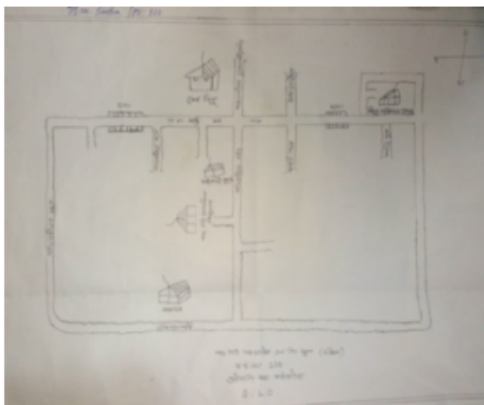

Nazri Naksha