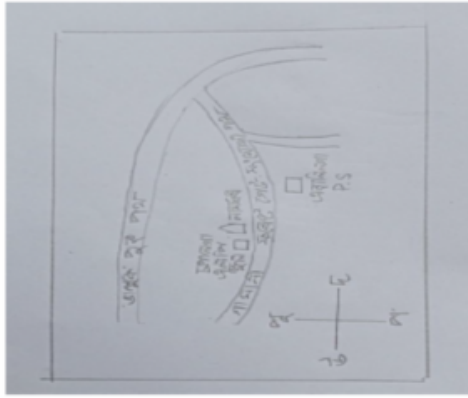

Nazri Naksha