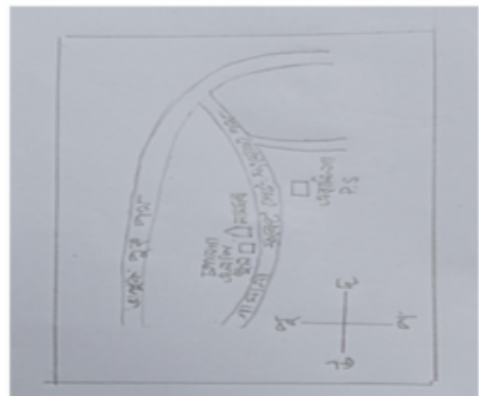

নিৰ্বাচক পঞ্জীয়ন বিষয়াৰ স্বাক্ষৰ

Nazri Naksha

Google Map View

Polling Station Building Front View

ভোটগ্ৰহন কেন্দ্ৰৰ সন্মুখৰ দৃশ্য

Cad View

Key MAP View

<p>1</p> <p>নাম : বেনুধৰ কোছ পিতাৰ নাম: বেনুধৰ কোছ ঘৰ নং : 3 বয়স : 73 লিঙ্গ : পুৰুষ</p> <p>GLK0005192</p> <p>ফটো উপলব্ধ</p>	<p>2</p> <p>নাম : দিপালী কোছ স্বামীৰ নাম: বেণুধৰ কোছ ঘৰ নং : 2 বয়স : 62 লিঙ্গ : মহিলা</p> <p>GLK0005193</p> <p>ফটো উপলব্ধ</p>	<p>3</p> <p>নাম : পংকজ কোছ পিতাৰ নাম: বেনুধৰ কোছ ঘৰ নং : 1 বয়স : 49 লিঙ্গ : পুৰুষ</p> <p>GLK0005194</p> <p>ফটো উপলব্ধ</p>
<p>4</p> <p>নাম : কেশব কোছ পিতাৰ নাম: বেনুধৰ কোছ ঘৰ নং : 1 বয়স : 46 লিঙ্গ : পুৰুষ</p> <p>GLK0005195</p> <p>ফটো উপলব্ধ</p>	<p>5</p> <p>নাম : জন কোছ স্বামীৰ নাম: কেশব কোছ ঘৰ নং : 1 বয়স : 40 লিঙ্গ : মহিলা</p> <p>GLK0005196</p> <p>ফটো উপলব্ধ</p>	<p>6</p> <p>নাম : জোনমণি বৈশ্য, কোছ স্বামীৰ নাম: পংকজ কোছ ঘৰ নং : 1 বয়স : 32 লিঙ্গ : মহিলা</p> <p>GLK0126953</p> <p>ফটো উপলব্ধ</p>
<p>7</p> <p>নাম : জুৰি বসুমতাৰী স্বামীৰ নাম: খাৰেঙা বসুমতাৰী ঘৰ নং : 1 বয়স : 32 লিঙ্গ : মহিলা</p> <p>GLK1381979</p> <p>ফটো উপলব্ধ</p>	<p>8</p> <p>নাম : জিন্টু কোছ পিতাৰ নাম: কেশব কোছ ঘৰ নং : 1 বয়স : 24 লিঙ্গ : পুৰুষ</p> <p>GLK2408789</p> <p>ফটো উপলব্ধ</p>	<p>9</p> <p>নাম : গিৰিধৰ কোছ পিতাৰ নাম: ৰমেশ কোছ ঘৰ নং : 2 বয়স : 57 লিঙ্গ : পুৰুষ</p> <p>GLK9234633</p> <p>ফটো উপলব্ধ</p>
<p>10</p> <p>নাম : দেব কোছ পিতাৰ নাম: ৰমেশ কোছ ঘৰ নং : 2 বয়স : 52 লিঙ্গ : পুৰুষ</p> <p>GLK0005197</p> <p>ফটো উপলব্ধ</p>	<p>11</p> <p>নাম : বনু কোছ স্বামীৰ নাম: গিৰিধৰ কোছ ঘৰ নং : 2 বয়স : 49 লিঙ্গ : মহিলা</p> <p>GLK0005198</p> <p>ফটো উপলব্ধ</p>	<p>12</p> <p>নাম : মাধবী কোছ স্বামীৰ নাম: দেব কোছ ঘৰ নং : 2 বয়স : 48 লিঙ্গ : মহিলা</p> <p>GLK0005200</p> <p>ফটো উপলব্ধ</p>
<p>13</p> <p>নাম : পদম কোছ পিতাৰ নাম: গাৰিধৰ কোছ ঘৰ নং : 2 বয়স : 24 লিঙ্গ : পুৰুষ</p> <p>GLK0464198</p> <p>ফটো উপলব্ধ</p>	<p>14</p> <p>নাম : দেমেই দাস স্বামীৰ নাম: ভিবিঘন দাস ঘৰ নং : 3 বয়স : 75 লিঙ্গ : মহিলা</p> <p>GLK0005201</p> <p>ফটো উপলব্ধ</p>	<p>15</p> <p>নাম : বুবুল দাস পিতাৰ নাম: ভিবিঘন দাস ঘৰ নং : 3 বয়স : 57 লিঙ্গ : পুৰুষ</p> <p>GLK0005202</p> <p>ফটো উপলব্ধ</p>
<p>16</p> <p>নাম : পুৰন দাস পিতাৰ নাম: ভিবিঘন দাস ঘৰ নং : 3 বয়স : 54 লিঙ্গ : পুৰুষ</p> <p>GLK9234699</p> <p>ফটো উপলব্ধ</p>	<p>17</p> <p>নাম : মমি দাস স্বামীৰ নাম: বুবুল দাস ঘৰ নং : 3 বয়স : 52 লিঙ্গ : মহিলা</p> <p>GLK0005204</p> <p>ফটো উপলব্ধ</p>	<p>18</p> <p>নাম : মনোৰমা কোছ স্বামীৰ নাম: পুৰন দাস ঘৰ নং : 3 বয়স : 52 লিঙ্গ : মহিলা</p> <p>GLK0005203</p> <p>ফটো উপলব্ধ</p>
<p>19</p> <p>নাম : ৰত্নেশ্বৰ দাস পিতাৰ নাম: ভিবিঘন দাস ঘৰ নং : 3 বয়স : 48 লিঙ্গ : পুৰুষ</p> <p>GLK0005205</p> <p>ফটো উপলব্ধ</p>	<p>20</p> <p>নাম : নিলিমা দাস স্বামীৰ নাম: ৰত্নেশ্বৰ দাস ঘৰ নং : 3 বয়স : 44 লিঙ্গ : মহিলা</p> <p>GLK0005206</p> <p>ফটো উপলব্ধ</p>	<p>21</p> <p>নাম : বেদান্ত কোছ পিতাৰ নাম: পোৰান কোছ ঘৰ নং : 3 বয়স : 27 লিঙ্গ : পুৰুষ</p> <p>GLK0125682</p> <p>ফটো উপলব্ধ</p>
<p>22</p> <p>নাম : সন্ধ্যা দাস পিতাৰ নাম: বুবুল দাস ঘৰ নং : 3 বয়স : 27 লিঙ্গ : মহিলা</p> <p>GLK0125914</p> <p>ফটো উপলব্ধ</p>	<p>23</p> <p>নাম : মাধবী দাস পিতাৰ নাম: বুবুল দাস ঘৰ নং : 3 বয়স : 25 লিঙ্গ : মহিলা</p> <p>GLK0510578</p> <p>ফটো উপলব্ধ</p>	<p># 24</p> <p>নাম : জিন্টু দাস পিতাৰ নাম: ৰত্নেশ্বৰ দাস ঘৰ নং : 3 বয়স : 22 লিঙ্গ : পুৰুষ</p> <p>GLK1380732</p> <p>ফটো উপলব্ধ</p>
<p>25</p> <p>নাম : অক্ষয় দাস পিতাৰ নাম: বাবুল দাস ঘৰ নং : 3 বয়স : 21 লিঙ্গ : পুৰুষ</p> <p>GLK2350601</p> <p>ফটো উপলব্ধ</p>	<p>26</p> <p>নাম : নয়নজ্যোতি দাস পিতাৰ নাম: ৰত্নেশ্বৰ দাস ঘৰ নং : 3 বয়স : 19 লিঙ্গ : পুৰুষ</p> <p>OVA0138693</p> <p>ফটো উপলব্ধ</p>	<p>27</p> <p>নাম : পূৰ্ণ কোছ পিতাৰ নাম: বিনা কোছ ঘৰ নং : 8 বয়স : 72 লিঙ্গ : পুৰুষ</p> <p>GLK0005208</p> <p>ফটো উপলব্ধ</p>
<p>28</p> <p>নাম : দেহেশ্বৰী কোছ স্বামীৰ নাম: পূৰ্ণ কোছ ঘৰ নং : 8 বয়স : 59 লিঙ্গ : মহিলা</p> <p>GLK0005209</p> <p>ফটো উপলব্ধ</p>	<p>29</p> <p>নাম : বিৰেন শইকীয়া পিতাৰ নাম: গাৰিধৰ শইকীয়া ঘৰ নং : 5 বয়স : 61 লিঙ্গ : পুৰুষ</p> <p>GLK0005210</p> <p>ফটো উপলব্ধ</p>	<p>30</p> <p>নাম : গোলাপী শইকীয়া স্বামীৰ নাম: বিৰেন শইকীয়া ঘৰ নং : 5 বয়স : 56 লিঙ্গ : মহিলা</p> <p>GLK0005211</p> <p>ফটো উপলব্ধ</p>