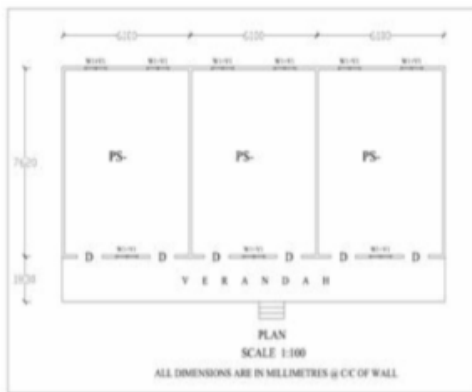

নিৰ্বাচক পঞ্জীয়ন বিষয়াৰ স্বাক্ষৰ

Nazri Naksha

Google Map View

Polling Station Building Front View

ভোটগ্ৰহন কেন্দ্ৰৰ সন্মুখৰ দৃশ্য

Cad View

Key MAP View

<p>1</p> <p>নাম : বেনুধৰ কোছ পিতাৰ নাম: বেনুধৰ কোছ ঘৰ নং : 3 বয়স : 73 লিঙ্গ : পুৰুষ</p> <p>GLK0005192</p> <p>ফটো উপলব্ধ</p>	<p>2</p> <p>নাম : দিপালী কোছ স্বামীৰ নাম: বেণুধৰ কোছ ঘৰ নং : 2 বয়স : 62 লিঙ্গ : মহিলা</p> <p>GLK0005193</p> <p>ফটো উপলব্ধ</p>	<p>3</p> <p>নাম : পংকজ কোছ পিতাৰ নাম: বেনুধৰ কোছ ঘৰ নং : 1 বয়স : 49 লিঙ্গ : পুৰুষ</p> <p>GLK0005194</p> <p>ফটো উপলব্ধ</p>
<p>4</p> <p>নাম : কেশব কোছ পিতাৰ নাম: বেনুধৰ কোছ ঘৰ নং : 1 বয়স : 46 লিঙ্গ : পুৰুষ</p> <p>GLK0005195</p> <p>ফটো উপলব্ধ</p>	<p>5</p> <p>নাম : জন কোছ স্বামীৰ নাম: কেশব কোছ ঘৰ নং : 1 বয়স : 40 লিঙ্গ : মহিলা</p> <p>GLK0005196</p> <p>ফটো উপলব্ধ</p>	<p>6</p> <p>নাম : জোনমণি বৈশ্য, কোছ স্বামীৰ নাম: পংকজ কোছ ঘৰ নং : 1 বয়স : 32 লিঙ্গ : মহিলা</p> <p>GLK0126953</p> <p>ফটো উপলব্ধ</p>
<p>7</p> <p>নাম : জুৰি বসুমতাৰী স্বামীৰ নাম: খাৰেঙা বসুমতাৰী ঘৰ নং : 1 বয়স : 32 লিঙ্গ : মহিলা</p> <p>GLK1381979</p> <p>ফটো উপলব্ধ</p>	<p>8</p> <p>নাম : জিন্টু কোছ পিতাৰ নাম: কেশব কোছ ঘৰ নং : 1 বয়স : 24 লিঙ্গ : পুৰুষ</p> <p>GLK2408789</p> <p>ফটো উপলব্ধ</p>	<p>9</p> <p>নাম : গিৰিধৰ কোছ পিতাৰ নাম: ৰমেশ কোছ ঘৰ নং : 2 বয়স : 57 লিঙ্গ : পুৰুষ</p> <p>GLK9234633</p> <p>ফটো উপলব্ধ</p>
<p>10</p> <p>নাম : দেব কোছ পিতাৰ নাম: ৰমেশ কোছ ঘৰ নং : 2 বয়স : 52 লিঙ্গ : পুৰুষ</p> <p>GLK0005197</p> <p>ফটো উপলব্ধ</p>	<p>11</p> <p>নাম : বনু কোছ স্বামীৰ নাম: গিৰিধৰ কোছ ঘৰ নং : 2 বয়স : 49 লিঙ্গ : মহিলা</p> <p>GLK0005198</p> <p>ফটো উপলব্ধ</p>	<p>12</p> <p>নাম : মাধবী কোছ স্বামীৰ নাম: দেব কোছ ঘৰ নং : 2 বয়স : 48 লিঙ্গ : মহিলা</p> <p>GLK0005200</p> <p>ফটো উপলব্ধ</p>
<p>13</p> <p>নাম : পদম কোছ পিতাৰ নাম: গাৰিধৰ কোছ ঘৰ নং : 2 বয়স : 24 লিঙ্গ : পুৰুষ</p> <p>GLK0464198</p> <p>ফটো উপলব্ধ</p>	<p>14</p> <p>নাম : দেমেই দাস স্বামীৰ নাম: ভিবিঘন দাস ঘৰ নং : 3 বয়স : 75 লিঙ্গ : মহিলা</p> <p>GLK0005201</p> <p>ফটো উপলব্ধ</p>	<p>15</p> <p>নাম : বুবুল দাস পিতাৰ নাম: ভিবিঘন দাস ঘৰ নং : 3 বয়স : 57 লিঙ্গ : পুৰুষ</p> <p>GLK0005202</p> <p>ফটো উপলব্ধ</p>
<p>16</p> <p>নাম : পুৰন দাস পিতাৰ নাম: ভিবিঘন দাস ঘৰ নং : 3 বয়স : 54 লিঙ্গ : পুৰুষ</p> <p>GLK9234699</p> <p>ফটো উপলব্ধ</p>	<p>17</p> <p>নাম : মমি দাস স্বামীৰ নাম: বুবুল দাস ঘৰ নং : 3 বয়স : 52 লিঙ্গ : মহিলা</p> <p>GLK0005204</p> <p>ফটো উপলব্ধ</p>	<p>18</p> <p>নাম : মনোৰমা কোছ স্বামীৰ নাম: পুৰন দাস ঘৰ নং : 3 বয়স : 52 লিঙ্গ : মহিলা</p> <p>GLK0005203</p> <p>ফটো উপলব্ধ</p>
<p>19</p> <p>নাম : ৰত্নেশ্বৰ দাস পিতাৰ নাম: ভিবিঘন দাস ঘৰ নং : 3 বয়স : 48 লিঙ্গ : পুৰুষ</p> <p>GLK0005205</p> <p>ফটো উপলব্ধ</p>	<p>20</p> <p>নাম : নিলিমা দাস স্বামীৰ নাম: ৰত্নেশ্বৰ দাস ঘৰ নং : 3 বয়স : 44 লিঙ্গ : মহিলা</p> <p>GLK0005206</p> <p>ফটো উপলব্ধ</p>	<p>21</p> <p>নাম : বেদান্ত কোছ পিতাৰ নাম: পোৰান কোছ ঘৰ নং : 3 বয়স : 27 লিঙ্গ : পুৰুষ</p> <p>GLK0125682</p> <p>ফটো উপলব্ধ</p>
<p>22</p> <p>নাম : সন্ধ্যা দাস পিতাৰ নাম: বুবুল দাস ঘৰ নং : 3 বয়স : 27 লিঙ্গ : মহিলা</p> <p>GLK0125914</p> <p>ফটো উপলব্ধ</p>	<p>23</p> <p>নাম : মাধবী দাস পিতাৰ নাম: বুবুল দাস ঘৰ নং : 3 বয়স : 25 লিঙ্গ : মহিলা</p> <p>GLK0510578</p> <p>ফটো উপলব্ধ</p>	<p># 24</p> <p>নাম : জিন্টু দাস পিতাৰ নাম: ৰত্নেশ্বৰ দাস ঘৰ নং : 3 বয়স : 22 লিঙ্গ : পুৰুষ</p> <p>GLK1380732</p> <p>ফটো উপলব্ধ</p>
<p>25</p> <p>নাম : অক্ষয় দাস পিতাৰ নাম: বাবুল দাস ঘৰ নং : 3 বয়স : 21 লিঙ্গ : পুৰুষ</p> <p>GLK2350601</p> <p>ফটো উপলব্ধ</p>	<p>26</p> <p>নাম : নয়নজ্যোতি দাস পিতাৰ নাম: ৰত্নেশ্বৰ দাস ঘৰ নং : 3 বয়স : 19 লিঙ্গ : পুৰুষ</p> <p>OVA0138693</p> <p>ফটো উপলব্ধ</p>	<p>27</p> <p>নাম : পূৰ্ণ কোছ পিতাৰ নাম: বিনা কোছ ঘৰ নং : 8 বয়স : 72 লিঙ্গ : পুৰুষ</p> <p>GLK0005208</p> <p>ফটো উপলব্ধ</p>
<p>28</p> <p>নাম : দেহেশ্বৰী কোছ স্বামীৰ নাম: পূৰ্ণ কোছ ঘৰ নং : 8 বয়স : 59 লিঙ্গ : মহিলা</p> <p>GLK0005209</p> <p>ফটো উপলব্ধ</p>	<p>29</p> <p>নাম : বিৰেন শইকীয়া পিতাৰ নাম: গাৰিধৰ শইকীয়া ঘৰ নং : 5 বয়স : 61 লিঙ্গ : পুৰুষ</p> <p>GLK0005210</p> <p>ফটো উপলব্ধ</p>	<p>30</p> <p>নাম : গোলাপী শইকীয়া স্বামীৰ নাম: বিৰেন শইকীয়া ঘৰ নং : 5 বয়স : 56 লিঙ্গ : মহিলা</p> <p>GLK0005211</p> <p>ফটো উপলব্ধ</p>