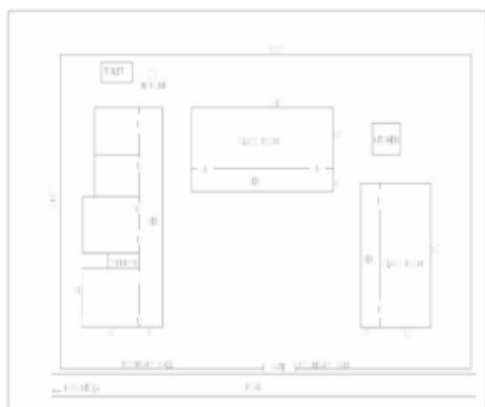

নিৰ্বাচক পঞ্জীয়ন বিষয়াৰ স্বাক্ষৰ

Nazri Naksha

Google Map View

Polling Station Building Front View

ভোটগ্ৰহন কেন্দ্ৰৰ সন্মুখৰ দৃশ্য

Cad View

Key MAP View

1 নাম : থুলেশ্বৰ হাজৰিকা পিতাৰ নাম: বাপিবাম হাজৰিকা ঘৰ নং : 1 বয়স : 65 লিঙ্গ : পুৰুষ	GLK1154569 ফটো উপলব্ধ	2 নাম : কৃষ্ণ হাজৰীকা পিতাৰ নাম: ধনীৰাম হাজৰিকা ঘৰ নং : 1 বয়স : 57 লিঙ্গ : পুৰুষ	GLK1154605 ফটো উপলব্ধ	3 নাম : পুষ্পা হাজৰীকা স্বামীৰ নাম: কৃষ্ণ হাজৰিকা ঘৰ নং : 1 বয়স : 50 লিঙ্গ : মহিলা	GLK1154616 ফটো উপলব্ধ
4 নাম : বিশুজিত হাজৰিকা পিতাৰ নাম: থুলেশ্বৰ হাজৰিকা ঘৰ নং : 1 বয়স : 39 লিঙ্গ : পুৰুষ	GLK1154592 ফটো উপলব্ধ	S 5 নাম : বলৰাম চেৰু পিতাৰ নাম: ভিক্টেশ্বৰ চেৰু ঘৰ নং : 1 বয়স : 33 লিঙ্গ : পুৰুষ	GLK0370486 ফটো উপলব্ধ	6 নাম : পাৰ্থ হাজৰিকা পিতাৰ নাম: কৃষ্ণ হাজৰিকা ঘৰ নং : 1 বয়স : 32 লিঙ্গ : পুৰুষ	GLK2181091 ফটো উপলব্ধ
7 নাম : লোকেন হাজৰিকা পিতাৰ নাম: কৃষ্ণ হাজৰিকা ঘৰ নং : 1 বয়স : 30 লিঙ্গ : পুৰুষ	GLK2181104 ফটো উপলব্ধ	8 নাম : মনালিছা দাস পিতাৰ নাম: কৃষ্ণ হাজৰিকা ঘৰ নং : 1 বয়স : 28 লিঙ্গ : মহিলা	GLK0174268 ফটো উপলব্ধ	9 নাম : জুন মণি দাস স্বামীৰ নাম: লোকেন হাজৰিকা ঘৰ নং : 1 বয়স : 21 লিঙ্গ : মহিলা	GLK2372829 ফটো উপলব্ধ
10 নাম : হৰিহৰ কলিতা পিতাৰ নাম: উপেন কলিতা ঘৰ নং : 3 বয়স : 50 লিঙ্গ : পুৰুষ	GLK1393396 ফটো উপলব্ধ	E 11 নাম : গুনাৰাম হাজৰীকা পিতাৰ নাম: ধনীৰাম হাজৰিকা ঘৰ নং : 8 বয়স : 70 লিঙ্গ : পুৰুষ	GLK1154627 ফটো উপলব্ধ	12 নাম : দুৰ্লভ হাজৰীকা স্বামীৰ নাম: গুনাৰাম হাজৰিকা ঘৰ নং : 8 বয়স : 65 লিঙ্গ : মহিলা	GLK1154638 ফটো উপলব্ধ
13 নাম : মহেন্দ্ৰ দাস পিতাৰ নাম: কনক দাস ঘৰ নং : 08 বয়স : 62 লিঙ্গ : পুৰুষ	GLK1154672 ফটো উপলব্ধ	14 নাম : পদ্ম দাস পিতাৰ নাম: থানেশ্বৰ দাস ঘৰ নং : 8 বয়স : 60 লিঙ্গ : পুৰুষ	GLK1154707 ফটো উপলব্ধ	15 নাম : চন্দ্ৰভদ্রা দাস স্বামীৰ নাম: পদ্ম দাস ঘৰ নং : 8 বয়স : 52 লিঙ্গ : মহিলা	GLK1154718 ফটো উপলব্ধ
16 নাম : অঞ্জলী দাস স্বামীৰ নাম: মহেন্দ্ৰ দাস ঘৰ নং : 8 বয়স : 52 লিঙ্গ : মহিলা	GLK1154683 ফটো উপলব্ধ	17 নাম : ৰঞ্জিত দাস পিতাৰ নাম: থানেশ্বৰ দাস ঘৰ নং : 8 বয়স : 50 লিঙ্গ : পুৰুষ	GLK1154729 ফটো উপলব্ধ	18 নাম : খগেন দাস পিতাৰ নাম: কনক দাস ঘৰ নং : 8 বয়স : 50 লিঙ্গ : পুৰুষ	GLK1154694 ফটো উপলব্ধ
19 নাম : মিন বৰা দাস স্বামীৰ নাম: খগেন দাস ঘৰ নং : 8 বয়স : 38 লিঙ্গ : মহিলা	GLK0389726 ফটো উপলব্ধ	20 নাম : সুজিতা হাজৰিকা মাতৃৰ নাম: দুৰ্লভ হাজৰিকা ঘৰ নং : 8 বয়স : 31 লিঙ্গ : মহিলা	GLK1164121 ফটো উপলব্ধ	21 নাম : সুনীল দাস পিতাৰ নাম: মহেন্দ্ৰ দাস ঘৰ নং : 8 বয়স : 29 লিঙ্গ : পুৰুষ	GLK0106328 ফটো উপলব্ধ
22 নাম : বাবলী দাস পিতাৰ নাম: পদ্ম দাস ঘৰ নং : 8 বয়স : 28 লিঙ্গ : মহিলা	GLK0106666 ফটো উপলব্ধ	23 নাম : চয়নিকা দাস পিতাৰ নাম: ৰঞ্জিত দাস ঘৰ নং : 8 বয়স : 26 লিঙ্গ : মহিলা	GLK0550418 ফটো উপলব্ধ	24 নাম : বিজয়মণি দাস পিতাৰ নাম: ৰঞ্জিত দাস ঘৰ নং : 8 বয়স : 24 লিঙ্গ : পুৰুষ	GLK0602060 ফটো উপলব্ধ
25 নাম : কৌশলী দেৱী স্বামীৰ নাম: তেজ বাহাদুৰ ছেত্ৰী ঘৰ নং : 8 ক বয়স : 55 লিঙ্গ : মহিলা	GLK0298570 ফটো উপলব্ধ	26 নাম : অঞ্জলী গগৈ দাস স্বামীৰ নাম: ৰঞ্জিত দাস ঘৰ নং : 6 বয়স : 43 লিঙ্গ : মহিলা	GLK1154730 ফটো উপলব্ধ	27 নাম : প্ৰমোদ দাস পিতাৰ নাম: থানেশ্বৰ দাস ঘৰ নং : 9 বয়স : 65 লিঙ্গ : পুৰুষ	GLK1154741 ফটো উপলব্ধ
R 28 নাম : প্ৰমোদ দাস অন্যান্য: পিংকু মণি দাস ঘৰ নং : 7 বয়স : 57 লিঙ্গ : পুৰুষ	OVA0060285 ফটো উপলব্ধ	29 নাম : পিংকু মণি দাস পিতাৰ নাম: প্ৰমোদ দাস ঘৰ নং : 7 বয়স : 38 লিঙ্গ : পুৰুষ	GLK0397653 ফটো উপলব্ধ	30 নাম : জিতমণি নাথ পিতাৰ নাম: জগন্নাথ নাথ ঘৰ নং : 7 বয়স : 33 লিঙ্গ : পুৰুষ	BYK0298299 ফটো উপলব্ধ