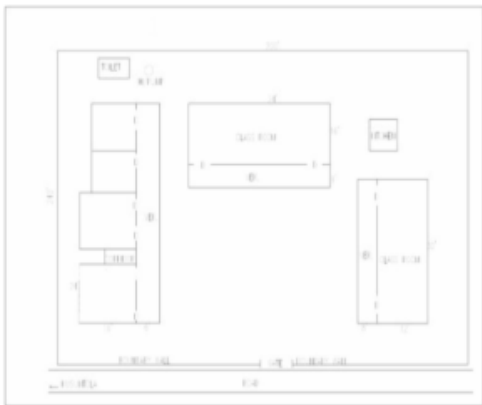

নিৰ্বাচক পঞ্জীয়ন বিষয়াৰ স্বাক্ষৰ

Nazri Naksha

Google Map View

Polling Station Building Front View

ভোটগ্ৰহন কেন্দ্ৰৰ সন্মুখৰ দৃশ্য

Cad View

Key MAP View

1 নাম : মাম হাজৰিকা স্বামীৰ নাম: বিশ্বজিত হাজৰিকা ঘৰ নং : ১ বয়স : 32 লিঙ্গ : মহিলা	GLK0223065 ফটো উপলব্ধ	2 নাম : প্ৰদীপ ভূঞা পিতাৰ নাম: মঠৰাম ভূঞা ঘৰ নং : ২ বয়স : 62 লিঙ্গ : পুৰুষ	GLK1157604 ফটো উপলব্ধ	3 নাম : মামনি ভূঞা স্বামীৰ নাম: প্ৰদীপ ভূঞা ঘৰ নং : ২ বয়স : 55 লিঙ্গ : মহিলা	GLK1157615 ফটো উপলব্ধ
4 নাম : দিগন্ত ভূঞা পিতাৰ নাম: প্ৰদীপ ভূঞা ঘৰ নং : ০২ বয়স : 38 লিঙ্গ : পুৰুষ	GLK1157626 ফটো উপলব্ধ	5 নাম : মুনাল ভূঞা পিতাৰ নাম: প্ৰদীপ ভূঞা ঘৰ নং : ২ বয়স : 32 লিঙ্গ : পুৰুষ	GLK1163559 ফটো উপলব্ধ	6 নাম : বেণু বৰা স্বামীৰ নাম: কমল বৰা ঘৰ নং : ৩ বয়স : 63 লিঙ্গ : মহিলা	GLK1157637 ফটো উপলব্ধ
7 নাম : মৃদুল বৰা পিতাৰ নাম: কমল বৰা ঘৰ নং : ৩ বয়স : 42 লিঙ্গ : পুৰুষ	GLK1157659 ফটো উপলব্ধ	8 নাম : কল্পানা বৰা স্বামীৰ নাম: মৃদুল বৰা ঘৰ নং : ৩ বয়স : 41 লিঙ্গ : মহিলা	GLK0620369 ফটো উপলব্ধ	S 9 নাম : মাইনু দাস স্বামীৰ নাম: দীপাংকৰ দাস ঘৰ নং : ৩ বয়স : 36 লিঙ্গ : মহিলা	GLK0620237 ফটো উপলব্ধ
10 নাম : প্ৰেমদা দাস স্বামীৰ নাম: কুশল হাজৰিকা ঘৰ নং : ৩ বয়স : 28 লিঙ্গ : মহিলা	GLK0620195 ফটো উপলব্ধ	11 নাম : গণেশ দাস পিতাৰ নাম: বিশ্ব দাস ঘৰ নং : ৩ বয়স : 27 লিঙ্গ : পুৰুষ	GLK0620567 ফটো উপলব্ধ	12 নাম : সংগীতা দাস স্বামীৰ নাম: দয়াময় দাস ঘৰ নং : ৩ বয়স : 26 লিঙ্গ : মহিলা	GLK0620716 ফটো উপলব্ধ
13 নাম : পিলিমাই দাস স্বামীৰ নাম: বিশ্ব দাস ঘৰ নং : ৩ বয়স : 54 লিঙ্গ : মহিলা	GLK1163742 ফটো উপলব্ধ	S 14 নাম : বিজয় দাস পিতাৰ নাম: বিশ্ব দাস ঘৰ নং : ৩ বয়স : 36 লিঙ্গ : পুৰুষ	GLK1163753 ফটো উপলব্ধ	15 নাম : দয়াময় দাস পিতাৰ নাম: বিশ্ব দাস ঘৰ নং : ৩ বয়স : 35 লিঙ্গ : পুৰুষ	GLK1163764 ফটো উপলব্ধ
16 নাম : বব দাস পিতাৰ নাম: বিশ্ব দাস ঘৰ নং : ৩ বয়স : 32 লিঙ্গ : পুৰুষ	GLK1163775 ফটো উপলব্ধ	17 নাম : অনু বৰা স্বামীৰ নাম: দেব বৰা ঘৰ নং : ৪ বয়স : 58 লিঙ্গ : মহিলা	GLK1157728 ফটো উপলব্ধ	18 নাম : দিপক কুমাৰ বৰা পিতাৰ নাম: দেব বৰা ঘৰ নং : ৪ বয়স : 34 লিঙ্গ : পুৰুষ	GLK1157706 ফটো উপলব্ধ
19 নাম : ৰূপক বৰা পিতাৰ নাম: দেব বৰা ঘৰ নং : ৪ বয়স : 30 লিঙ্গ : পুৰুষ	GLK1164256 ফটো উপলব্ধ	20 নাম : মৌচুমী বৰা স্বামীৰ নাম: দীপক কুমাৰ বৰা ঘৰ নং : ৪ বয়স : 28 লিঙ্গ : মহিলা	GLK0620351 ফটো উপলব্ধ	21 নাম : অকমণি বৰা স্বামীৰ নাম: কালিচৰন বৰা ঘৰ নং : ৫ বয়স : 68 লিঙ্গ : মহিলা	GLK1157751 ফটো উপলব্ধ
22 নাম : প্ৰনালী বৰা স্বামীৰ নাম: ডিম্বেশ্বৰ বৰা ঘৰ নং : ৫ বয়স : 47 লিঙ্গ : মহিলা	GLK1163673 ফটো উপলব্ধ	S 23 নাম : কুঞ্জলতা বৰা পিতাৰ নাম: কালিচৰন বৰা ঘৰ নং : ৫ বয়স : 41 লিঙ্গ : মহিলা	GLK1157762 ফটো উপলব্ধ	24 নাম : ডিম্বেশ্বৰ বৰা পিতাৰ নাম: কালিচৰন বৰা ঘৰ নং : ৫ বয়স : 38 লিঙ্গ : পুৰুষ	GLK1157773 ফটো উপলব্ধ
25 নাম : কেশব বৰা পিতাৰ নাম: থানেশ্বৰ বৰা ঘৰ নং : ৯ বয়স : 55 লিঙ্গ : পুৰুষ	GLK1157784 ফটো উপলব্ধ	26 নাম : নিৰু বৰা স্বামীৰ নাম: কেশব বৰা ঘৰ নং : ৯ বয়স : 52 লিঙ্গ : মহিলা	GLK1157795 ফটো উপলব্ধ	27 নাম : প্ৰেমচন চৌধুৰী পিতাৰ নাম: কেশবৰ চৌধুৰী ঘৰ নং : ১০ বয়স : 66 লিঙ্গ : পুৰুষ	GLK1157819 ফটো উপলব্ধ
28 নাম : ইন্দ্ৰকলা চৌধুৰী স্বামীৰ নাম: প্ৰেমচন চৌধুৰী ঘৰ নং : ১০ বয়স : 61 লিঙ্গ : মহিলা	GLK1157820 ফটো উপলব্ধ	29 নাম : মোহন চৌধুৰী পিতাৰ নাম: প্ৰেমচন চৌধুৰী ঘৰ নং : ১০ বয়স : 42 লিঙ্গ : পুৰুষ	GLK1157831 ফটো উপলব্ধ	30 নাম : জোন্না বৰ্মন স্বামীৰ নাম: নন্দ বৰ্মন ঘৰ নং : ১০ বয়স : 42 লিঙ্গ : মহিলা	GLK1157864 ফটো উপলব্ধ