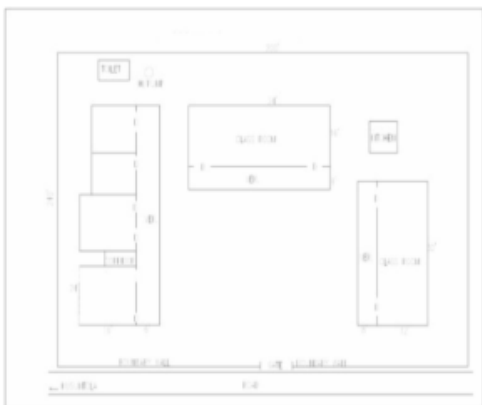

নিৰ্বাচক পঞ্জীয়ন বিষয়াৰ স্বাক্ষৰ

Nazri Naksha

Google Map View

Polling Station Building Front View

ভোটগ্ৰহন কেন্দ্ৰৰ সন্মুখৰ দৃশ্য

Cad View

Key MAP View

বিধানসভা সমষ্টিৰ নম্বৰ আৰু নাম : 69-নদুৱাৰ  
অংশৰ নম্বৰ আৰু নাম : 1-ৰাজখোৱা চুক (মাধৱ)