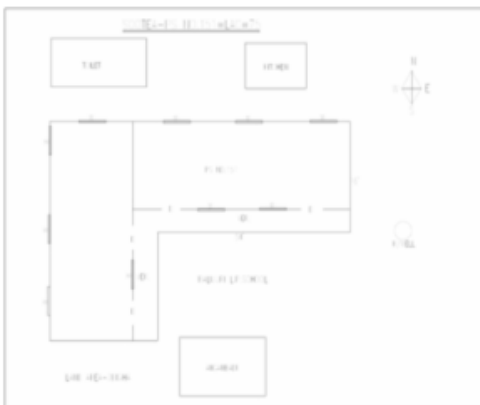

নিৰ্বাচক পঞ্জীয়ন বিষয়াৰ স্বাক্ষৰ

Nazri Naksha

Google Map View

Polling Station Building Front View

ভোটগ্ৰহন কেন্দ্ৰৰ সন্মুখৰ দৃশ্য

Cad View

Key MAP View

1 নাম : ক্ষীৰধৰ বৰুৱা পিতাৰ নাম: শশীধৰ বৰুৱা ঘৰ নং : 1 বয়স : 60 লিঙ্গ : পুৰুষ	GLK1358754 ফটো উপলব্ধ	2 নাম : যতিন বৰুৱা পিতাৰ নাম: শশীধৰ বৰুৱা ঘৰ নং : 1 বয়স : 56 লিঙ্গ : পুৰুষ	GLK1358765 ফটো উপলব্ধ	3 নাম : নিজ বৰুৱা স্বামীৰ নাম: ক্ষীৰধৰ বৰুৱা ঘৰ নং : 1 বয়স : 48 লিঙ্গ : মহিলা	GLK1358776 ফটো উপলব্ধ
4 নাম : মমী বৰুৱা স্বামীৰ নাম: যতিন বৰুৱা ঘৰ নং : 1 বয়স : 44 লিঙ্গ : মহিলা	GLK1358787 ফটো উপলব্ধ	5 নাম : অচ্যুত ডেকা পিতাৰ নাম: টংকেশ্বৰ ডেকা ঘৰ নং : 1 বয়স : 25 লিঙ্গ : পুৰুষ	GLK1375328 ফটো উপলব্ধ	6 নাম : বিচুৰাম কুমী পিতাৰ নাম: হৰি কুমী ঘৰ নং : 2 বয়স : 77 লিঙ্গ : পুৰুষ	GLK1358798 ফটো উপলব্ধ
7 নাম : দীপক কুমী পিতাৰ নাম: বিচুৰাম কুমী ঘৰ নং : 2 বয়স : 53 লিঙ্গ : পুৰুষ	GLK1358801 ফটো উপলব্ধ	8 নাম : লক্ষেশ্বৰী কুমী স্বামীৰ নাম: দীপক কুমী ঘৰ নং : 2 বয়স : 48 লিঙ্গ : মহিলা	GLK1358812 ফটো উপলব্ধ	9 নাম : জিনমাই কুমী স্বামীৰ নাম: সঞ্জয় কুমী ঘৰ নং : 2 বয়স : 48 লিঙ্গ : মহিলা	GLK1358834 ফটো উপলব্ধ
10 নাম : ৰতন কুমী পিতাৰ নাম: বিচুৰাম কুমী ঘৰ নং : 2 বয়স : 46 লিঙ্গ : পুৰুষ	GLK1358845 ফটো উপলব্ধ	11 নাম : সঞ্জয় কুমী পিতাৰ নাম: বিচুৰাম কুমী ঘৰ নং : 2 বয়স : 43 লিঙ্গ : পুৰুষ	GLK1358823 ফটো উপলব্ধ	12 নাম : গঙ্গা কুমী স্বামীৰ নাম: ৰতন কুমী ঘৰ নং : 2 বয়স : 39 লিঙ্গ : মহিলা	GLK1358856 ফটো উপলব্ধ
13 নাম : বিনতী কুমী পিতাৰ নাম: বিসুৰাম কুমী ঘৰ নং : 2 বয়স : 34 লিঙ্গ : মহিলা	GLK0055707 ফটো উপলব্ধ	S 14 নাম : মণিকা কুমী পিতাৰ নাম: সঞ্জয় কুমী ঘৰ নং : 2 বয়স : 24 লিঙ্গ : মহিলা	GLK1374818 ফটো উপলব্ধ	15 নাম : ঋষি দেৱ কুমী পিতাৰ নাম: দীপক কুমী ঘৰ নং : 2 বয়স : 22 লিঙ্গ : পুৰুষ	GLK1374743 ফটো উপলব্ধ
16 নাম : সুৰেশ কুমী পিতাৰ নাম: সঞ্জয় কুমী ঘৰ নং : 02 বয়স : 21 লিঙ্গ : পুৰুষ	GLK2414381 ফটো উপলব্ধ	17 নাম : বীৰ নাথক পিতাৰ নাম: শিৱা নাথক ঘৰ নং : 0 বয়স : 76 লিঙ্গ : পুৰুষ	GLK1358867 ফটো উপলব্ধ	E 18 নাম : আদৰমুনী নাথক স্বামীৰ নাম: বীৰ নাথক ঘৰ নং : 0 বয়স : 70 লিঙ্গ : মহিলা	GLK1358878 ফটো উপলব্ধ
19 নাম : যোগেশ্বৰ নাথক পিতাৰ নাম: ৰহিকা নাথক ঘৰ নং : 0 বয়স : 65 লিঙ্গ : পুৰুষ	GLK1358925 ফটো উপলব্ধ	20 নাম : ধনেশ্বৰী নাথক স্বামীৰ নাম: মেঘনাথ নাথক ঘৰ নং : 0 বয়স : 42 লিঙ্গ : মহিলা	GLK135890 ফটো উপলব্ধ	21 নাম : প্ৰদীপ নাথক পিতাৰ নাম: বীৰ নাথক ঘৰ নং : 0 বয়স : 42 লিঙ্গ : পুৰুষ	GLK1358903 ফটো উপলব্ধ
22 নাম : প্ৰবন নাথক পিতাৰ নাম: বীৰ নাথক ঘৰ নং : 0 বয়স : 39 লিঙ্গ : পুৰুষ	GLK1358914 ফটো উপলব্ধ	23 নাম : জোনালী নাথক পিতাৰ নাম: প্ৰবন নাথক ঘৰ নং : 0 বয়স : 29 লিঙ্গ : মহিলা	GLK0086769 ফটো উপলব্ধ	24 নাম : জুবিন নাথক পিতাৰ নাম: মেঘনাথ নাথক ঘৰ নং : 0 বয়স : 28 লিঙ্গ : পুৰুষ	GLK0274126 ফটো উপলব্ধ
25 নাম : অমতা নাথক স্বামীৰ নাম: প্ৰদীপ নাথক ঘৰ নং : 3 বয়স : 27 লিঙ্গ : মহিলা	GLK2388999 ফটো উপলব্ধ	S 26 নাম : সোনালী নাথক পিতাৰ নাম: যোগেশ্বৰ নাথক ঘৰ নং : 3 বয়স : 26 লিঙ্গ : মহিলা	GLK0401125 ফটো উপলব্ধ	27 নাম : ৰণী নাথক পিতাৰ নাম: মেঘনাথ নাথক ঘৰ নং : 03 বয়স : 25 লিঙ্গ : মহিলা	GLK0366633 ফটো উপলব্ধ
28 নাম : ৰুমী নাথক স্বামীৰ নাম: যোগেশ্বৰ নাথক ঘৰ নং : 8 বয়স : 62 লিঙ্গ : মহিলা	GLK1358936 ফটো উপলব্ধ	29 নাম : ভোগেশ্বৰ নাথক পিতাৰ নাম: ৰহিকা নাথক ঘৰ নং : 8 বয়স : 56 লিঙ্গ : পুৰুষ	GLK1358958 ফটো উপলব্ধ	30 নাম : গীতা নাথক স্বামীৰ নাম: হোমেশ্বৰ নাথক ঘৰ নং : 8 বয়স : 52 লিঙ্গ : মহিলা	GLK1358947 ফটো উপলব্ধ