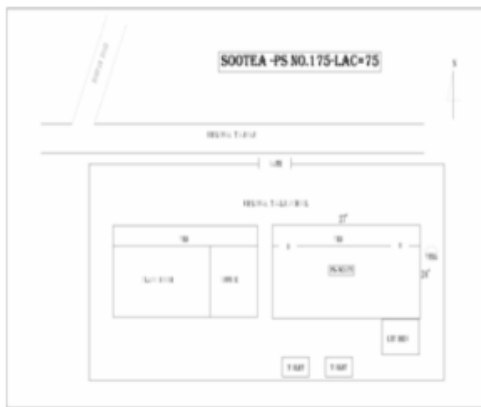

নিৰ্বাচক পঞ্জীয়ন বিষয়াৰ স্বাক্ষৰ

Nazri Naksha

Google Map View

Polling Station Building Front View

ভোটগ্রন্থন কেন্দ্ৰৰ সন্মুখৰ দৃশ্য

Cad View

Key MAP View

1	GLK2384055	ফটো উপলব্ধ
নাম : সুৰজ বাহাদুৰ গুৰুং পিতাৰ নাম: বেল বাহাদুৰ গুৰুং ঘৰ নং : 5ক বয়স : 38 লিঙ্গ : পুৰুষ		