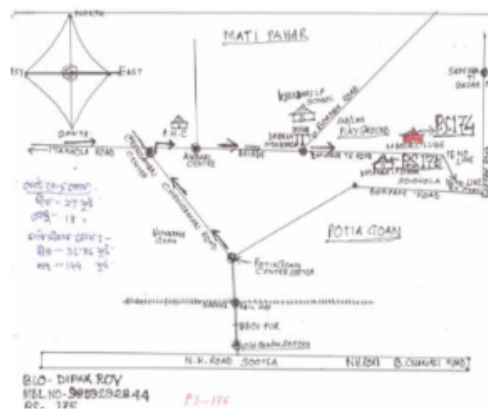

নিৰ্বাচক পঞ্জীয়ন বিষয়াৰ স্বাক্ষৰ

Nazri Naksha

Google Map View

Polling Station Building Front View

ভোটগ্রন্থন কেন্দ্ৰৰ সন্মুখৰ দৃশ্য

Cad View

Key MAP View

1	GLK2384055	ফটো উপলব্ধ
নাম : সুৰজ বাহাদুৰ গুৰুং পিতাৰ নাম: বেল বাহাদুৰ গুৰুং ঘৰ নং : 5ক বয়স : 38 লিঙ্গ : পুৰুষ		