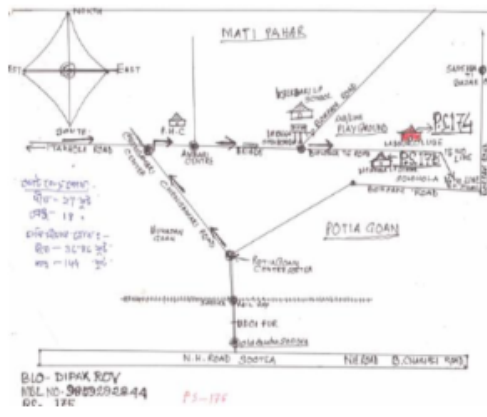

## ভোটাৰ তালিকা 2026 S03 অসম

বিধানসভা সমষ্টিৰ নম্বৰ, নাম আৰু সংৰক্ষণৰ স্থিতি : 69 - নদুৱাৰ (সাধাৰণ)		খণ্ড নং : 187			
এই বিধানসভা সমষ্টিত কোন সংসদীয় সমষ্টিৰ অন্তৰ্গত তাৰ নম্বৰ, নাম আৰু সংৰক্ষণ স্থিতি : 11 - শোণিতপুৰ (সাধাৰণ)					
1. সংশোধনৰ বিৱৰণ					
সংশোধনৰ বছৰ	2026	তালিকাৰ চিনাক্তকৰণ			
ভিত্তি তাৰিখ	01-01-2026	বিশেষ সংশোধন, 2026 চনৰ পূৰ্বৰ 2025 চনৰ মূল তালিকাৰ লগত থকা সংযোজন সমূহ একত্ৰিতকৰণ কৰা তালিকা।			
সংশোধনৰ প্ৰকাৰ	বিশেষ সংশোধন 2026				
প্ৰকাশনৰ তাৰিখ	10-02-2026				
2. খণ্ড আৰু ভোটগ্ৰহন কেন্দ্ৰৰ বিৱৰণ					
খণ্ডৰ অন্তৰ্গত এলেকা সমূহৰ নম্বৰ আৰু নাম					
1-চিজ্জা জলসিঞ্চন কলনি					
2-২ নং বালিজুৰি	মূল চহৰ/গাওঁ : ননকে বালিজুৰি				
3-ননকে বালিজুৰি (খৃষ্টান বস্তি)	ৱাৰ্ড নং :				
	ডাকঘৰ : নাহৰবাৰী				
	পুলিচ থানা : চতিয়া থানা				
	ব্লক : চতিয়া পি-1				
	ৰাজহ চক্ৰ : নদুৱাৰ				
	জিলা : শোণিতপুৰ				
	পিনকোড : 784182				
3. ভোটগ্ৰহন কেন্দ্ৰৰ বিৱৰণ					
ভোটগ্ৰহন কেন্দ্ৰৰ নম্বৰ আৰু নাম :		ভোটগ্ৰহন কেন্দ্ৰৰ প্ৰকাৰ (পুৰুষ/মহিলা/সাধাৰণ)		সাধাৰণ	
187 - উত্তৰ বালিজুৰি এল পি স্কুল		খণ্ডৰ অন্তৰ্গত সহায়ক ভোটগ্ৰহন কেন্দ্ৰ সংখ্যা :		0	
ভোটগ্ৰহন কেন্দ্ৰৰ ঠিকনা :					
উত্তৰ বালিজুৰি এল পি স্কুল, কোঠা নং ১, ননকে বালিজুৰি					
4. ভোটাৰৰ সংখ্যা					
আৰম্ভনি ক্ৰমিক নং	শেষ ক্ৰমিক নং	মুঠ ভোটাৰ			
		পুৰুষ	মহিলা	৩য় লিঙ্গ	মুঠ
1	653	326	312	0	638

নিৰ্বাচক পঞ্জীয়ন বিষয়াৰ স্বাক্ষৰ

Nazri Naksha

Google Map View

Polling Station Building Front View

ভোটগ্রন্থন কেন্দ্ৰৰ সন্মুখৰ দৃশ্য

Cad View

Key MAP View

1	GLK2384055	ফটো উপলব্ধ
নাম : সুৰজ বাহাদুৰ গুৰুং পিতাৰ নাম: বেল বাহাদুৰ গুৰুং ঘৰ নং : 5ক বয়স : 38 লিঙ্গ : পুৰুষ		