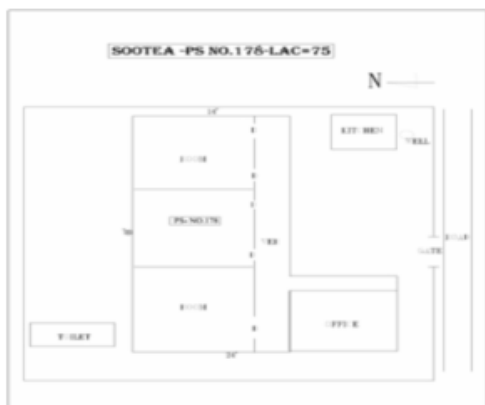

নিৰ্বাচক পঞ্জীয়ন বিষয়াৰ স্বাক্ষৰ

Nazri Naksha

Google Map View

Polling Station Building Front View

ভোটগ্ৰন্থন কেন্দ্ৰৰ সন্মুখৰ দৃশ্য

Cad View

Key MAP View

1 নাম : সুৰপিনা মুণ্ডা স্বামীৰ নাম : জইন মুণ্ডা ঘৰ নং : ১ বয়স : 80 লিঙ্গ : মহিলা	GLK1624562 ফটো উপলব্ধ	2 নাম : তেৰেচা মুণ্ডা মাতৃৰ নাম : চুৰিপিনা মুণ্ডা ঘৰ নং : ১ বয়স : 42 লিঙ্গ : মহিলা	GLK1624573 ফটো উপলব্ধ	3 নাম : আশ্ৰিতা মুণ্ডা মাতৃৰ নাম : চুৰিপিনা মুণ্ডা ঘৰ নং : ১ বয়স : 39 লিঙ্গ : মহিলা	GLK1624584 ফটো উপলব্ধ
4 নাম : নিৰেন মাহালি পিতাৰ নাম : প্ৰভাত মাহালি ঘৰ নং : ২ বয়স : 36 লিঙ্গ : পুৰুষ	GLK1624631 ফটো উপলব্ধ	5 নাম : জীনা মাহালী পিতাৰ নাম : প্ৰভাত মাহালী ঘৰ নং : ২ বয়স : 29 লিঙ্গ : মহিলা	GLK0493163 ফটো উপলব্ধ	6 নাম : চুকমী চাওঁৰা স্বামীৰ নাম : হুচেন চাওঁৰা ঘৰ নং : ৩ বয়স : 59 লিঙ্গ : মহিলা	GLK1624664 ফটো উপলব্ধ
E 7 নাম : দেবাৰু চাওঁৰা পিতাৰ নাম : হুচেন চাওঁৰা ঘৰ নং : ৩ বয়স : 40 লিঙ্গ : পুৰুষ	GLK1624675 ফটো উপলব্ধ	8 নাম : চুক্ৰু চাওঁৰা পিতাৰ নাম : হুচেন চাওঁৰা ঘৰ নং : ৩ বয়স : 37 লিঙ্গ : পুৰুষ	GLK1624642 ফটো উপলব্ধ	9 নাম : অশোক চাওঁৰা মাতৃৰ নাম : সুকী চাওঁৰা ঘৰ নং : 3 বয়স : 35 লিঙ্গ : পুৰুষ	OVA0014076 ফটো উপলব্ধ
10 নাম : পূজা তচা মাতৃৰ নাম : চুকমী তচা ঘৰ নং : ৩ বয়স : 27 লিঙ্গ : মহিলা	GLK0493189 ফটো উপলব্ধ	11 নাম : আবিৰাম মুণ্ডা মাতৃৰ নাম : আলমা মুণ্ডা ঘৰ নং : 8 বয়স : 38 লিঙ্গ : পুৰুষ	GLK1624697 ফটো উপলব্ধ	12 নাম : গোঞ্জা চাওঁৰা পিতাৰ নাম : চনিয়া চাওঁৰা ঘৰ নং : ৬ বয়স : 42 লিঙ্গ : পুৰুষ	GLK1624755 ফটো উপলব্ধ
13 নাম : বাদল চাওঁৰা পিতাৰ নাম : চানিয়া চাওঁৰা ঘৰ নং : ৬ বয়স : 36 লিঙ্গ : পুৰুষ	GLK1624777 ফটো উপলব্ধ	14 নাম : সাবিত্ৰী চাওঁৰা স্বামীৰ নাম : আচন চাওঁৰা ঘৰ নং : ৭ বয়স : 45 লিঙ্গ : মহিলা	GLK1624788 ফটো উপলব্ধ	15 নাম : সুনিল তাঁতি পিতাৰ নাম : সুৰেন তাঁতি ঘৰ নং : 7 বয়স : 30 লিঙ্গ : পুৰুষ	GLK0352864 ফটো উপলব্ধ
16 নাম : সজেন তাঁতি পিতাৰ নাম : সুৰেন তাঁতি ঘৰ নং : ৭ বয়স : 30 লিঙ্গ : পুৰুষ	GLK0595546 ফটো উপলব্ধ	17 নাম : অষ্টমী গৌড় তাঁতি স্বামীৰ নাম : সুনীল তাঁতি ঘৰ নং : ৭ বয়স : 27 লিঙ্গ : মহিলা	GLK0595504 ফটো উপলব্ধ	18 নাম : বিজয় মুণ্ডা অন্যান্য : অজয়ী মুণ্ডা ঘৰ নং : 7 বয়স : 23 লিঙ্গ : পুৰুষ	OVA0120394 ফটো উপলব্ধ
19 নাম : কৰন কৰ্মকাৰ মাতৃৰ নাম : অনিতা কৰ্মকাৰ ঘৰ নং : 7 বয়স : 20 লিঙ্গ : পুৰুষ	OVA0068494 ফটো উপলব্ধ	20 নাম : টাৰা মুণ্ডা স্বামীৰ নাম : আবিৰাম মুণ্ডা ঘৰ নং : ৮ বয়স : 38 লিঙ্গ : মহিলা	GLK1734359 ফটো উপলব্ধ	21 নাম : দুগেশ্বৰ ঘাটোৱাল পিতাৰ নাম : কিষ্ক ঘাটোৱাল ঘৰ নং : 9 বয়স : 30 লিঙ্গ : পুৰুষ	GLK0359042 ফটো উপলব্ধ
22 নাম : বিৰচা নায়ক মাতৃৰ নাম : জয়মতী নায়ক ঘৰ নং : ১০ বয়স : 62 লিঙ্গ : পুৰুষ	GLK1624835 ফটো উপলব্ধ	23 নাম : পুনাতী নায়ক স্বামীৰ নাম : বিৰচা নায়ক ঘৰ নং : ১০ বয়স : 58 লিঙ্গ : মহিলা	GLK1624846 ফটো উপলব্ধ	E 24 নাম : ইলিচাবা মুণ্ডা স্বামীৰ নাম : আলিৰিশ মুণ্ডা ঘৰ নং : ১১ বয়স : 60 লিঙ্গ : মহিলা	GLK1624879 ফটো উপলব্ধ
25 নাম : আন্দ্ৰিয়াছ মুণ্ডা পিতাৰ নাম : আলিবিছ মুণ্ডা ঘৰ নং : ১১ বয়স : 36 লিঙ্গ : পুৰুষ	GLK1624891 ফটো উপলব্ধ	26 নাম : মাৰ্কুশ মুণ্ডা মাতৃৰ নাম : ইলিসাব মুণ্ডা ঘৰ নং : ১১ বয়স : 26 লিঙ্গ : পুৰুষ	GLK1280247 ফটো উপলব্ধ	27 নাম : সুসনা মুণ্ডা স্বামীৰ নাম : আন্দ্ৰিয়াছ মুণ্ডা ঘৰ নং : ১১ বয়স : 26 লিঙ্গ : মহিলা	GLK1751643 ফটো উপলব্ধ
28 নাম : ফাগুনি ওৰণা স্বামীৰ নাম : চমে ওৰণা ঘৰ নং : ১১ বয়স : 62 লিঙ্গ : মহিলা	GLK1624926 ফটো উপলব্ধ	29 নাম : সুৰেশ ওৰণা পিতাৰ নাম : চমে ওৰণা ঘৰ নং : ১১ বয়স : 38 লিঙ্গ : পুৰুষ	GLK1624937 ফটো উপলব্ধ	30 নাম : চমবাৰি ওৰাং পিতাৰ নাম : চমে ওৰাং ঘৰ নং : ১১ বয়স : 37 লিঙ্গ : মহিলা	GLK1624904 ফটো উপলব্ধ