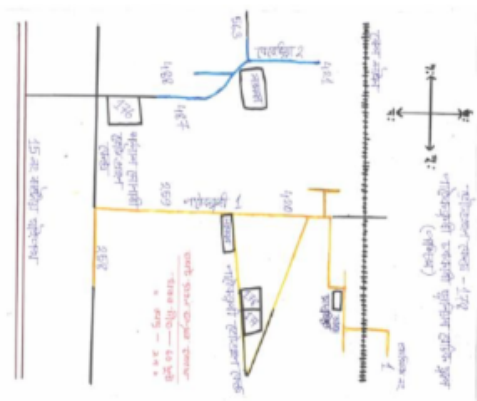

Nazri Naksha