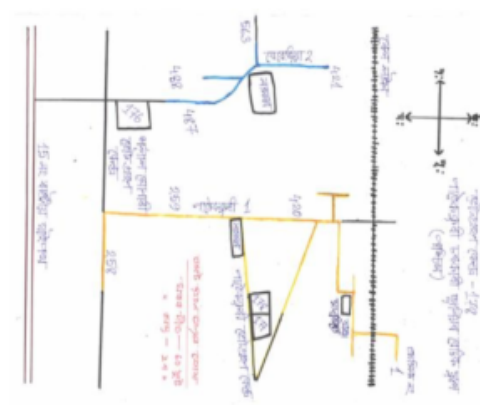

নিৰ্বাচক পঞ্জীয়ন বিষয়াৰ স্বাক্ষৰ

Nazri Naksha

Google Map View

Polling Station Building Front View

ভোটগ্ৰন্থন কেন্দ্ৰৰ সন্মুখৰ দৃশ্য

Cad View

Key MAP View

1 নাম : সুৰপিনা মুণ্ডা স্বামীৰ নাম : জইন মুণ্ডা ঘৰ নং : ১ বয়স : 80 লিঙ্গ : মহিলা	GLK1624562 ফটো উপলব্ধ	2 নাম : তেৰেচা মুণ্ডা মাতৃৰ নাম : চুৰিপিনা মুণ্ডা ঘৰ নং : ১ বয়স : 42 লিঙ্গ : মহিলা	GLK1624573 ফটো উপলব্ধ	3 নাম : আশ্ৰিতা মুণ্ডা মাতৃৰ নাম : চুৰিপিনা মুণ্ডা ঘৰ নং : ১ বয়স : 39 লিঙ্গ : মহিলা	GLK1624584 ফটো উপলব্ধ
4 নাম : নিৰেন মাহালি পিতাৰ নাম : প্ৰভাত মাহালি ঘৰ নং : ২ বয়স : 36 লিঙ্গ : পুৰুষ	GLK1624631 ফটো উপলব্ধ	5 নাম : জীনা মাহালী পিতাৰ নাম : প্ৰভাত মাহালী ঘৰ নং : ২ বয়স : 29 লিঙ্গ : মহিলা	GLK0493163 ফটো উপলব্ধ	6 নাম : চুকমী চাওঁৰা স্বামীৰ নাম : হুচেন চাওঁৰা ঘৰ নং : ৩ বয়স : 59 লিঙ্গ : মহিলা	GLK1624664 ফটো উপলব্ধ
E 7 নাম : দেবাৰু চাওঁৰা পিতাৰ নাম : হুচেন চাওঁৰা ঘৰ নং : ৩ বয়স : 40 লিঙ্গ : পুৰুষ	GLK1624675 ফটো উপলব্ধ	8 নাম : চুক্ৰু চাওঁৰা পিতাৰ নাম : হুচেন চাওঁৰা ঘৰ নং : ৩ বয়স : 37 লিঙ্গ : পুৰুষ	GLK1624642 ফটো উপলব্ধ	9 নাম : অশোক চাওঁৰা মাতৃৰ নাম : সুকী চাওঁৰা ঘৰ নং : 3 বয়স : 35 লিঙ্গ : পুৰুষ	OVA0014076 ফটো উপলব্ধ
10 নাম : পূজা তচা মাতৃৰ নাম : চুকমী তচা ঘৰ নং : ৩ বয়স : 27 লিঙ্গ : মহিলা	GLK0493189 ফটো উপলব্ধ	11 নাম : আবিৰাম মুণ্ডা মাতৃৰ নাম : আলমা মুণ্ডা ঘৰ নং : 8 বয়স : 38 লিঙ্গ : পুৰুষ	GLK1624697 ফটো উপলব্ধ	12 নাম : গোঞ্জা চাওঁৰা পিতাৰ নাম : চনিয়া চাওঁৰা ঘৰ নং : ৬ বয়স : 42 লিঙ্গ : পুৰুষ	GLK1624755 ফটো উপলব্ধ
13 নাম : বাদল চাওঁৰা পিতাৰ নাম : চানিয়া চাওঁৰা ঘৰ নং : ৬ বয়স : 36 লিঙ্গ : পুৰুষ	GLK1624777 ফটো উপলব্ধ	14 নাম : সাবিত্ৰী চাওঁৰা স্বামীৰ নাম : আচন চাওঁৰা ঘৰ নং : ৭ বয়স : 45 লিঙ্গ : মহিলা	GLK1624788 ফটো উপলব্ধ	15 নাম : সুনিল তাঁতি পিতাৰ নাম : সুৰেন তাঁতি ঘৰ নং : 7 বয়স : 30 লিঙ্গ : পুৰুষ	GLK0352864 ফটো উপলব্ধ
16 নাম : সজেন তাঁতি পিতাৰ নাম : সুৰেন তাঁতি ঘৰ নং : ৭ বয়স : 30 লিঙ্গ : পুৰুষ	GLK0595546 ফটো উপলব্ধ	17 নাম : অষ্টমী গৌড় তাঁতি স্বামীৰ নাম : সুনীল তাঁতি ঘৰ নং : ৭ বয়স : 27 লিঙ্গ : মহিলা	GLK0595504 ফটো উপলব্ধ	18 নাম : বিজয় মুণ্ডা অন্যান্য : অজয়ী মুণ্ডা ঘৰ নং : 7 বয়স : 23 লিঙ্গ : পুৰুষ	OVA0120394 ফটো উপলব্ধ
19 নাম : কৰন কৰ্মকাৰ মাতৃৰ নাম : অনিতা কৰ্মকাৰ ঘৰ নং : 7 বয়স : 20 লিঙ্গ : পুৰুষ	OVA0068494 ফটো উপলব্ধ	20 নাম : টাৰা মুণ্ডা স্বামীৰ নাম : আবিৰাম মুণ্ডা ঘৰ নং : ৮ বয়স : 38 লিঙ্গ : মহিলা	GLK1734359 ফটো উপলব্ধ	21 নাম : দুগেশ্বৰ ঘাটোৱাল পিতাৰ নাম : কিষ্ক ঘাটোৱাল ঘৰ নং : 9 বয়স : 30 লিঙ্গ : পুৰুষ	GLK0359042 ফটো উপলব্ধ
22 নাম : বিৰচা নায়ক মাতৃৰ নাম : জয়মতী নায়ক ঘৰ নং : ১০ বয়স : 62 লিঙ্গ : পুৰুষ	GLK1624835 ফটো উপলব্ধ	23 নাম : পুনাতী নায়ক স্বামীৰ নাম : বিৰচা নায়ক ঘৰ নং : ১০ বয়স : 58 লিঙ্গ : মহিলা	GLK1624846 ফটো উপলব্ধ	E 24 নাম : ইলিচাবা মুণ্ডা স্বামীৰ নাম : আলিৰিশ মুণ্ডা ঘৰ নং : ১১ বয়স : 60 লিঙ্গ : মহিলা	GLK1624879 ফটো উপলব্ধ
25 নাম : আন্দ্ৰিয়াছ মুণ্ডা পিতাৰ নাম : আলিবিছ মুণ্ডা ঘৰ নং : ১১ বয়স : 36 লিঙ্গ : পুৰুষ	GLK1624891 ফটো উপলব্ধ	26 নাম : মাৰ্কুশ মুণ্ডা মাতৃৰ নাম : ইলিসাব মুণ্ডা ঘৰ নং : ১১ বয়স : 26 লিঙ্গ : পুৰুষ	GLK1280247 ফটো উপলব্ধ	27 নাম : সুসনা মুণ্ডা স্বামীৰ নাম : আন্দ্ৰিয়াছ মুণ্ডা ঘৰ নং : ১১ বয়স : 26 লিঙ্গ : মহিলা	GLK1751643 ফটো উপলব্ধ
28 নাম : ফাগুনি ওৰণা স্বামীৰ নাম : চমে ওৰণা ঘৰ নং : ১১ বয়স : 62 লিঙ্গ : মহিলা	GLK1624926 ফটো উপলব্ধ	29 নাম : সুৰেশ ওৰণা পিতাৰ নাম : চমে ওৰণা ঘৰ নং : ১১ বয়স : 38 লিঙ্গ : পুৰুষ	GLK1624937 ফটো উপলব্ধ	30 নাম : চমবাৰি ওৰাং পিতাৰ নাম : চমে ওৰাং ঘৰ নং : ১১ বয়স : 37 লিঙ্গ : মহিলা	GLK1624904 ফটো উপলব্ধ