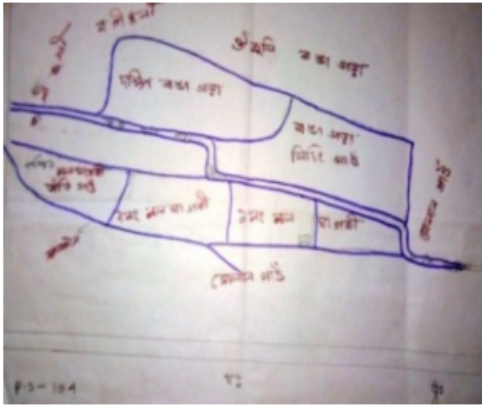

Nazri Naksha