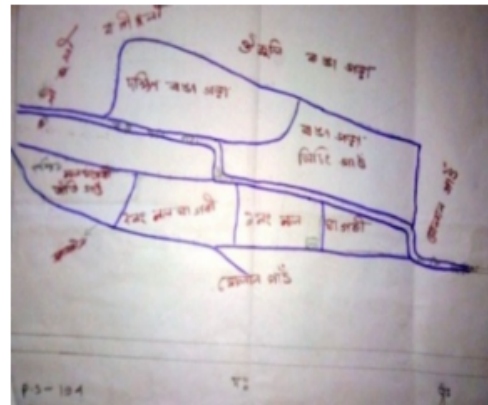

নিৰ্বাচক পঞ্জীয়ন বিষয়াৰ স্বাক্ষৰ

Nazri Naksha

Google Map View

Polling Station Building Front View

ভোটগ্ৰহন কেন্দ্ৰৰ সন্মুখৰ দৃশ্য

Cad View

Key MAP View

1 নাম : কনকলতা বৰা স্বামীৰ নাম: যাদৱ বৰা ঘৰ নং : ১ বয়স : 83 লিঙ্গ : মহিলা	GLK1784629 ফটো উপলব্ধ	2 নাম : শূৰ্গা জ্যোতি বৰকাকতী স্বামীৰ নাম: প্ৰভাত বৰকাকতী ঘৰ নং : ১ বয়স : 65 লিঙ্গ : মহিলা	GLK1763580 ফটো উপলব্ধ	3 নাম : প্ৰেম নাৰায়ণ বৰা পিতাৰ নাম: যাদৱ বৰা ঘৰ নং : ১ বয়স : 59 লিঙ্গ : পুৰুষ	GLK1784572 ফটো উপলব্ধ
4 নাম : গৌতম বৰা পিতাৰ নাম: যাদৱ বৰা ঘৰ নং : ১ বয়স : 57 লিঙ্গ : পুৰুষ	GLK1784594 ফটো উপলব্ধ	5 নাম : অশোক বৰা পিতাৰ নাম: যাদৱ বৰা ঘৰ নং : ১ বয়স : 54 লিঙ্গ : পুৰুষ	GLK1784607 ফটো উপলব্ধ	6 নাম : অশ্বিনী বৰা পিতাৰ নাম: যাদৱ বৰা ঘৰ নং : ১ বয়স : 52 লিঙ্গ : পুৰুষ	GLK1784618 ফটো উপলব্ধ
7 নাম : কুইন শইকীয়া বৰা স্বামীৰ নাম: প্ৰেম নাৰায়ণ বৰা ঘৰ নং : ১ বয়স : 48 লিঙ্গ : মহিলা	GLK1784583 ফটো উপলব্ধ	8 নাম : মামনী বৰা স্বামীৰ নাম: গৌতম বৰা ঘৰ নং : ১ বয়স : 46 লিঙ্গ : মহিলা	GLK1784561 ফটো উপলব্ধ	9 নাম : নিৰা কলিতা স্বামীৰ নাম: অশ্বিনী কুমাৰ বৰা ঘৰ নং : 1 বয়স : 39 লিঙ্গ : মহিলা	OVA0147835 ফটো উপলব্ধ
10 নাম : পূজা বৰকাকতি পিতাৰ নাম: প্ৰভাত বৰকাকতি ঘৰ নং : ১ বয়স : 31 লিঙ্গ : মহিলা	GLK1792547 ফটো উপলব্ধ	11 নাম : স্তুতি বৃন্দনা বৰকাকতী পিতাৰ নাম: প্ৰভাত বৰকাকতী ঘৰ নং : ১ বয়স : 28 লিঙ্গ : মহিলা	GLK0001958 ফটো উপলব্ধ	12 নাম : ৰিম্পী বৰা পিতাৰ নাম: প্ৰদীপ বৰা ঘৰ নং : ১ বয়স : 28 লিঙ্গ : মহিলা	GLK0583732 ফটো উপলব্ধ
13 নাম : মনন্তা বৰা পিতাৰ নাম: প্ৰেম নাৰায়ণ বৰা ঘৰ নং : 1 বয়স : 20 লিঙ্গ : মহিলা	OVA0044099 ফটো উপলব্ধ	14 নাম : অৰন্ধতী বৰা পিতাৰ নাম: গৌতম বৰা ঘৰ নং : 1 বয়স : 19 লিঙ্গ : মহিলা	OVA0147975 ফটো উপলব্ধ	15 নাম : হীৰা গগৈ স্বামীৰ নাম: গোবিন্দ গগৈ ঘৰ নং : ২ বয়স : 62 লিঙ্গ : মহিলা	GLK1784630 ফটো উপলব্ধ
16 নাম : অবন্তি গগৈ পিতাৰ নাম: গোবিন্দ গগৈ ঘৰ নং : ২ বয়স : 42 লিঙ্গ : মহিলা	GLK1784641 ফটো উপলব্ধ	17 নাম : নিৰঞ্জন গগৈ পিতাৰ নাম: গোবিন্দ গগৈ ঘৰ নং : ২ বয়স : 33 লিঙ্গ : পুৰুষ	GLK1792252 ফটো উপলব্ধ	18 নাম : স্বৰ্ণপ্ৰভা গগৈ স্বামীৰ নাম: বলোৰাম গগৈ ঘৰ নং : ৩ বয়স : 74 লিঙ্গ : মহিলা	GLK1784663 ফটো উপলব্ধ
19 নাম : কুকিল গগৈ পিতাৰ নাম: বলোৰাম গগৈ ঘৰ নং : ৩ বয়স : 49 লিঙ্গ : পুৰুষ	GLK1784674 ফটো উপলব্ধ	20 নাম : মুকুল গগৈ পিতাৰ নাম: বলোৰাম গগৈ ঘৰ নং : ৩ বয়স : 45 লিঙ্গ : পুৰুষ	GLK1784685 ফটো উপলব্ধ	21 নাম : পুলিন গগৈ পিতাৰ নাম: বলোৰাম গগৈ ঘৰ নং : ৩ বয়স : 43 লিঙ্গ : পুৰুষ	GLK1784696 ফটো উপলব্ধ
22 নাম : জিংকু মনি কলিতা গগৈ স্বামীৰ নাম: পুলিন গগৈ ঘৰ নং : ৩ বয়স : 38 লিঙ্গ : মহিলা	GLK2196410 ফটো উপলব্ধ	23 নাম : মন্দিৰা বৰা গগৈ স্বামীৰ নাম: মুকুল গগৈ ঘৰ নং : ৩ বয়স : 34 লিঙ্গ : মহিলা	GLK1784709 ফটো উপলব্ধ	24 নাম : প্ৰদীপ বৰা পিতাৰ নাম: গোলোক বৰা ঘৰ নং : ৪ বয়স : 64 লিঙ্গ : পুৰুষ	GLK1784710 ফটো উপলব্ধ
25 নাম : বিতুমণি বৰা স্বামীৰ নাম: প্ৰদীপ বৰা ঘৰ নং : ৪ বয়স : 49 লিঙ্গ : মহিলা	GLK1784721 ফটো উপলব্ধ	26 নাম : দীপজ্যোতি ভূঞা অন্যান্য: মদুল ভূঞা ঘৰ নং : 4 বয়স : 40 লিঙ্গ : পুৰুষ	OVA0090761 ফটো উপলব্ধ	27 নাম : চপন বৰা পিতাৰ নাম: প্ৰদীপ বৰা ঘৰ নং : 4 বয়স : 22 লিঙ্গ : পুৰুষ	GLK2383644 ফটো উপলব্ধ
28 নাম : প্ৰিয়মাই বৰা স্বামীৰ নাম: কনক বৰা ঘৰ নং : ৫ বয়স : 72 লিঙ্গ : মহিলা	GLK1784743 ফটো উপলব্ধ	29 নাম : ধৰিত্ৰী বৰা পিতাৰ নাম: কনক বৰা ঘৰ নং : ৫ বয়স : 48 লিঙ্গ : মহিলা	GLK1784754 ফটো উপলব্ধ	30 নাম : ইলা বৰা পিতাৰ নাম: কনক বৰা ঘৰ নং : ৫ বয়স : 46 লিঙ্গ : মহিলা	GLK1784765 ফটো উপলব্ধ