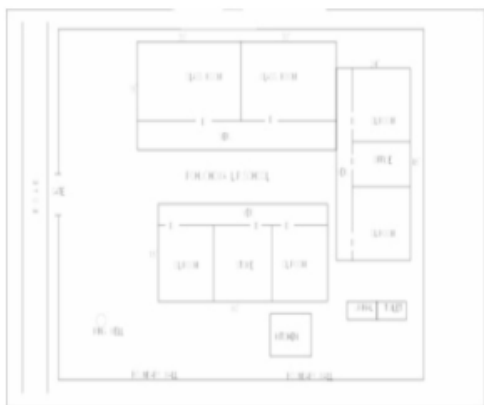

নিৰ্বাচক পঞ্জীয়ন বিষয়াৰ স্বাক্ষৰ

Nazri Naksha

Google Map View

Polling Station Building Front View

ভোটগ্ৰহন কেন্দ্ৰৰ সন্মুখৰ দৃশ্য

Cad View

Key MAP View

বিধানসভা সমষ্টিৰ নম্বৰ আৰু নাম : 69-নন্দুৱাৰ
অংশৰ নম্বৰ আৰু নাম : 1-খাটোৱাল গাঁও (অংশ ১)