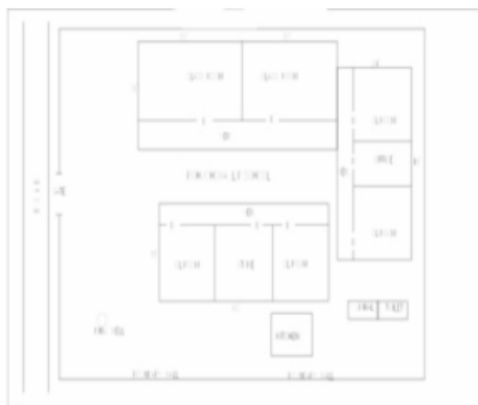

নিৰ্বাচক পঞ্জীয়ন বিষয়াৰ স্বাক্ষৰ

Nazri Naksha

Google Map View

Polling Station Building Front View

ভোটগ্ৰহন কেন্দ্ৰৰ সন্মুখৰ দৃশ্য

Cad View

Key MAP View

বিধানসভা সমষ্টিৰ নম্বৰ আৰু নাম : 69-নন্দুৱাৰ
অংশৰ নম্বৰ আৰু নাম : 1-খাটোৱাল গাঁও (অংশ ১)