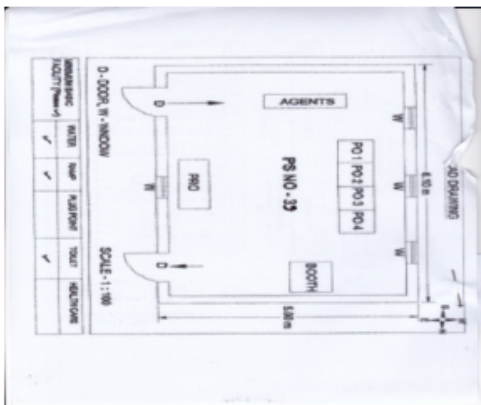

নিৰ্বাচক পঞ্জীয়ন বিষয়াৰ স্বাক্ষৰ

Nazri Naksha

Google Map View

Polling Station Building Front View

ভোটগ্ৰন কেন্দ্ৰৰ সন্মুখৰ দৃশ্য

Cad View

Key MAP View

1 নাম : বিশ্ৰাজিৎ বৰা পিতাৰ নাম : পুষ্প বৰা ঘৰ নং : 000 বয়স : 34 লিঙ্গ : পুৰুষ	CQG3738907 ফটো উপলব্ধ	2 নাম : ধৰ্মেশ্বৰী দেবী স্বামীৰ নাম : কিনাৰাম নাথ ঘৰ নং : ০১ বয়স : 58 লিঙ্গ : মহিলা	CQG1153246 ফটো উপলব্ধ	3 নাম : শৈলেন দাস পিতাৰ নাম : তিলক দাস ঘৰ নং : ১ বয়স : 58 লিঙ্গ : পুৰুষ	CQG3642953 ফটো উপলব্ধ
4 নাম : লিপি শইকীয়া দাস স্বামীৰ নাম : শৈলেন দাস ঘৰ নং : ১ বয়স : 47 লিঙ্গ : মহিলা	CQG3642964 ফটো উপলব্ধ	5 নাম : কৃষ্ণিবন্যা কাশ্যপ পিতাৰ নাম : শৈলেন দাস ঘৰ নং : ১ বয়স : 21 লিঙ্গ : মহিলা	OVA0083113 ফটো উপলব্ধ	E 6 নাম : ৰুক্মিণী চাহু স্বামীৰ নাম : নব চাহু ঘৰ নং : ১ বয়স : ১২ লিঙ্গ : মহিলা	CQG3636315 ফটো উপলব্ধ
7 নাম : ধ্ৰুৱ চাহু পিতাৰ নাম : নব চাহু ঘৰ নং : 2 বয়স : 53 লিঙ্গ : পুৰুষ	CQG3636326 ফটো উপলব্ধ	8 নাম : ডিম্বেশ্বৰ চাহু পিতাৰ নাম : নব চাহু ঘৰ নং : ২ বয়স : 47 লিঙ্গ : পুৰুষ	CQG3636348 ফটো উপলব্ধ	9 নাম : ৰীতা চাহু স্বামীৰ নাম : ধ্ৰুৱ চাহু ঘৰ নং : 2 বয়স : 45 লিঙ্গ : মহিলা	CQG3636337 ফটো উপলব্ধ
10 নাম : নয়ন চাহু পিতাৰ নাম : ডিম্বেশ্বৰ চাহু ঘৰ নং : 2 বয়স : 25 লিঙ্গ : পুৰুষ	CQG0301770 ফটো উপলব্ধ	11 নাম : মণি ছাহু স্বামীৰ নাম : ডিম্বেশ্বৰ চাহু ঘৰ নং : ২ক বয়স : 42 লিঙ্গ : মহিলা	CQG3636359 ফটো উপলব্ধ	12 নাম : দেবেনু গগৈ পিতাৰ নাম : গিৰীকান্ত গগৈ ঘৰ নং : 8 বয়স : 82 লিঙ্গ : পুৰুষ	CQG3636406 ফটো উপলব্ধ
13 নাম : কিৰন গগৈ স্বামীৰ নাম : দেবেন গগৈ ঘৰ নং : 8 বয়স : 62 লিঙ্গ : মহিলা	CQG3636417 ফটো উপলব্ধ	14 নাম : ধন গগৈ পিতাৰ নাম : দেবেন গগৈ ঘৰ নং : 8 বয়স : 47 লিঙ্গ : পুৰুষ	CQG3636428 ফটো উপলব্ধ	15 নাম : জোনটি গগৈ পিতাৰ নাম : দেবেন গগৈ ঘৰ নং : 8 বয়স : 45 লিঙ্গ : পুৰুষ	CQG3636439 ফটো উপলব্ধ
S 16 নাম : মিনাক্ষী গগৈ পিতাৰ নাম : দেবেন গগৈ ঘৰ নং : ৪ বয়স : ৪7 লিঙ্গ : মহিলা	CQG3636451 ফটো উপলব্ধ	17 নাম : নবীন নায়ক পিতাৰ নাম : চক্ৰধৰ নায়ক ঘৰ নং : ৫খ বয়স : 52 লিঙ্গ : পুৰুষ	CQG3636508 ফটো উপলব্ধ	18 নাম : বীনা নায়ক স্বামীৰ নাম : দিলীপ নায়ক ঘৰ নং : ৫ক বয়স : 47 লিঙ্গ : মহিলা	CQG3636484 ফটো উপলব্ধ
19 নাম : দীপক নায়ক পিতাৰ নাম : চক্ৰধৰ নায়ক ঘৰ নং : ৫খ বয়স : 47 লিঙ্গ : পুৰুষ	CQG3636520 ফটো উপলব্ধ	20 নাম : মাধব নায়ক পিতাৰ নাম : মহেশ নায়ক ঘৰ নং : ৫খ বয়স : 42 লিঙ্গ : পুৰুষ	CQG3636542 ফটো উপলব্ধ	21 নাম : মল্লিকা নায়ক স্বামীৰ নাম : নবীন নায়ক ঘৰ নং : ৫খ বয়স : 42 লিঙ্গ : মহিলা	CQG3636519 ফটো উপলব্ধ
22 নাম : মধু মজুমদাৰ পিতাৰ নাম : অশ্বিনী কুমাৰ মজুমদাৰ ঘৰ নং : 6 বয়স : 72 লিঙ্গ : পুৰুষ	CQG3642975 ফটো উপলব্ধ	23 নাম : লীলা কেওঁট স্বামীৰ নাম : খগেন কেওঁট ঘৰ নং : ৬ বয়স : 57 লিঙ্গ : মহিলা	CQG3636564 ফটো উপলব্ধ	24 নাম : ৰতন কেওঁট পিতাৰ নাম : খগেন কেওঁট ঘৰ নং : ৬ বয়স : 37 লিঙ্গ : পুৰুষ	CQG3636575 ফটো উপলব্ধ
E 25 নাম : দেবেন কেওঁট পিতাৰ নাম : পানুৱা কেওঁট ঘৰ নং : ৬খ বয়স : ১১ লিঙ্গ : পুৰুষ	CQG3636600 ফটো উপলব্ধ	26 নাম : কৃষ্ণা কেওঁট স্বামীৰ নাম : দেবেন কেওঁট ঘৰ নং : ৬খ বয়স : 62 লিঙ্গ : মহিলা	CQG3636611 ফটো উপলব্ধ	27 নাম : সুৰেন কেওঁট পিতাৰ নাম : পানুৱা কেওঁট ঘৰ নং : ৬ক বয়স : 57 লিঙ্গ : পুৰুষ	CQG3636586 ফটো উপলব্ধ
28 নাম : বীনা কেওঁট স্বামীৰ নাম : সুৰেন কেওঁট ঘৰ নং : ৬ক বয়স : 47 লিঙ্গ : মহিলা	CQG3636597 ফটো উপলব্ধ	29 নাম : মহেশ কেওঁট পিতাৰ নাম : দেবেন কেওঁট ঘৰ নং : ৬খ বয়স : 44 লিঙ্গ : পুৰুষ	CQG3636622 ফটো উপলব্ধ	E 30 নাম : ধনেশ কেওঁট পিতাৰ নাম : দেবেন কেওঁট ঘৰ নং : ৬খ বয়স : ৪৪ লিঙ্গ : পুৰুষ	CQG3636633 ফটো উপলব্ধ