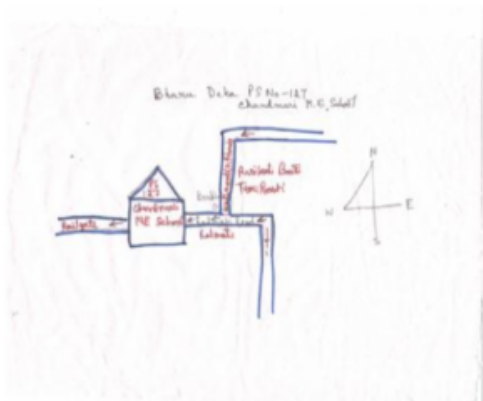

Nazri Naksha