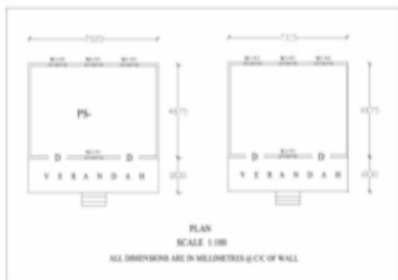

নিৰ্বাচক পঞ্জীয়ন বিষয়াৰ স্বাক্ষৰ

Nazri Naksha

Google Map View

Polling Station Building Front View

ভোটগ্ৰহন কেন্দ্ৰৰ সন্মুখৰ দৃশ্য

Cad View

Key MAP View

1 নাম : কমল কুমাৰ পিতাৰ নাম: হেম বাহাদুৰ ছেত্ৰী ঘৰ নং : 01 বয়স : 47 লিঙ্গ : পুৰুষ	JRQ0020538 ফটো উপলব্ধ	2 নাম : আভা দেবী স্বামীৰ নাম: কমল কুমাৰ ছেত্ৰী ঘৰ নং : 01 বয়স : 44 লিঙ্গ : মহিলা	JRQ0020541 ফটো উপলব্ধ	3 নাম : ছানিয়া পাৰবিন পিতাৰ নাম: আবুল কাছেম ঘৰ নং : 95 বয়স : 20 লিঙ্গ : মহিলা	OVA0129049 ফটো উপলব্ধ
4 নাম : বশিা চাহু স্বামীৰ নাম: দিপক চাহু ঘৰ নং : ৯৯ বয়স : 33 লিঙ্গ : মহিলা	JRQ0515858 ফটো উপলব্ধ	5 নাম : বণ বিজয় সিং পিতাৰ নাম: বেজনাথ সিং ঘৰ নং : 102 বয়স : 58 লিঙ্গ : পুৰুষ	JRQ0020601 ফটো উপলব্ধ	6 নাম : আৰতি দেবী স্বামীৰ নাম: বণ বিজয় সিং ঘৰ নং : 102 বয়স : 54 লিঙ্গ : মহিলা	JRQ0020602 ফটো উপলব্ধ
7 নাম : ৰতন নেওগি পিতাৰ নাম: হৰিপদ নেওগি ঘৰ নং : 120 বয়স : 43 লিঙ্গ : পুৰুষ	BSW1103102 ফটো উপলব্ধ	8 নাম : ৰীতা নেওগী স্বামীৰ নাম: ৰতন নেওগী ঘৰ নং : 120 বয়স : 32 লিঙ্গ : মহিলা	GNS0328658 ফটো উপলব্ধ	9 নাম : ইছমাইল আলী পিতাৰ নাম: জমিৰ উদ্দিন ঘৰ নং : 139 বয়স : 57 লিঙ্গ : পুৰুষ	JRQ0020103 ফটো উপলব্ধ
10 নাম : বলৰাম কৈৰালা পিতাৰ নাম: গংগাৰাম কৈৰালা ঘৰ নং : 139 বয়স : 57 লিঙ্গ : পুৰুষ	JRQ0632778 ফটো উপলব্ধ	11 নাম : তাজি মা খাতুন স্বামীৰ নাম: ইছমাইল আলী ঘৰ নং : 139 বয়স : 24 লিঙ্গ : মহিলা	OVA0104125 ফটো উপলব্ধ	12 নাম : জ্ঞান বাহাদুৰ থাপা পিতাৰ নাম: জিত বাহাদুৰ থাপা ঘৰ নং : ১৪০ বয়স : 50 লিঙ্গ : পুৰুষ	JRQ0020095 ফটো উপলব্ধ
13 নাম : দীপা থাপা স্বামীৰ নাম: মন বাহাদুৰ থাপা ঘৰ নং : ১৪০ বয়স : 46 লিঙ্গ : মহিলা	JRQ0020096 ফটো উপলব্ধ	14 নাম : লিলাবতি থাপা স্বামীৰ নাম: জ্ঞান বাহাদুৰ থাপা ঘৰ নং : ১৪০ বয়স : 45 লিঙ্গ : মহিলা	JRQ0621748 ফটো উপলব্ধ	15 নাম : টেক বাহাদুৰ থাপা পিতাৰ নাম: জিত বাহাদুৰ থাপা ঘৰ নং : ১৪০ বয়স : 44 লিঙ্গ : পুৰুষ	JRQ0020097 ফটো উপলব্ধ
16 নাম : অনিমা ওৰাং স্বামীৰ নাম: টেক বাহাদুৰ থাপা ঘৰ নং : ১৪০ বয়স : 44 লিঙ্গ : মহিলা	JRQ0544437 ফটো উপলব্ধ	17 নাম : জানকী থাপা স্বামীৰ নাম: টেক বাহাদুৰ থাপা ঘৰ নং : ১৪০ বয়স : 40 লিঙ্গ : মহিলা	JRQ0020098 ফটো উপলব্ধ	18 নাম : বাসন্তী থাপা পিতাৰ নাম: জিত বাহাদুৰ থাপা ঘৰ নং : ১৪০ বয়স : 34 লিঙ্গ : মহিলা	JRQ0020102 ফটো উপলব্ধ
19 নাম : শুবোআম দেবনাথ মাতৃৰ নাম: অঞ্জলি দেবনাথ ঘৰ নং : 140 বয়স : 31 লিঙ্গ : পুৰুষ	JRQ1713582 ফটো উপলব্ধ	20 নাম : জ্ঞানী থাপা পিতাৰ নাম: মন বাহাদুৰ থাপা ঘৰ নং : ১৪০ বয়স : 28 লিঙ্গ : পুৰুষ	JRQ0539353 ফটো উপলব্ধ	21 নাম : ভীমা দেবী থাপা পিতাৰ নাম: মনবাহাদুৰ থাপা ঘৰ নং : 140 বয়স : 22 লিঙ্গ : মহিলা	OVA0111310 ফটো উপলব্ধ
22 নাম : ভবানী থাপা পিতাৰ নাম: টেক বাহাদুৰ থাপা ঘৰ নং : 140 বয়স : 21 লিঙ্গ : মহিলা	OVA0111328 ফটো উপলব্ধ	23 নাম : আইসা খাতুন স্বামীৰ নাম: মঃ ইছমাইল আলী ঘৰ নং : ১৪০ক বয়স : 51 লিঙ্গ : মহিলা	JRQ0020104 ফটো উপলব্ধ	24 নাম : কমলা লামা স্বামীৰ নাম: জগত লামা ঘৰ নং : ১৪১ বয়স : 65 লিঙ্গ : মহিলা	JRQ0020106 ফটো উপলব্ধ
25 নাম : বিক্রম লামা পিতাৰ নাম: জগত লামা ঘৰ নং : ১৪১ বয়স : 39 লিঙ্গ : পুৰুষ	JRQ0020109 ফটো উপলব্ধ	26 নাম : বিকাশ লামা পিতাৰ নাম: জগত লামা ঘৰ নং : ১৪১ বয়স : 38 লিঙ্গ : পুৰুষ	JRQ0020110 ফটো উপলব্ধ	27 নাম : দিপা লামা স্বামীৰ নাম: বিক্রম লামা ঘৰ নং : ১৪১ বয়স : 37 লিঙ্গ : মহিলা	JRQ0020111 ফটো উপলব্ধ
28 নাম : সীনা ময়া লামা স্বামীৰ নাম: বিকাশ লামা ঘৰ নং : ১৪১ বয়স : 35 লিঙ্গ : মহিলা	CQG1328796 ফটো উপলব্ধ	29 নাম : ছবিমায়া আলো স্বামীৰ নাম: শ্যামবাহাদুৰ আলো ঘৰ নং : ১৪২ বয়স : 51 লিঙ্গ : মহিলা	JRQ0020114 ফটো উপলব্ধ	30 নাম : অনীল আলো পিতাৰ নাম: শেৰ বাহাদুৰ আলো ঘৰ নং : ১৪২ বয়স : 44 লিঙ্গ : পুৰুষ	JRQ0020117 ফটো উপলব্ধ