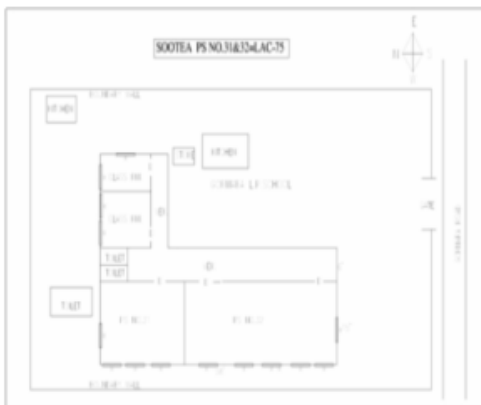

নিৰ্বাচক পঞ্জীয়ন বিষয়াৰ স্বাক্ষৰ

Nazri Naksha

Google Map View

Polling Station Building Front View

ভোটগ্ৰহন কেন্দ্ৰৰ সন্মুখৰ দৃশ্য

Cad View

Key MAP View

1 নাম : সৰ্বন চাহ পিতাৰ নাম: পৃথিৱী চাহ ঘৰ নং : 1 বয়স : 59 লিঙ্গ : পুৰুষ	GLK2334567 ফটো উপলব্ধ	2 নাম : গায়ত্ৰী ৰোহেলা পিতাৰ নাম: ওমপ্ৰকাশ বৰ্মা ঘৰ নং : 1 বয়স : 50 লিঙ্গ : মহিলা	GLK23346363 ফটো উপলব্ধ	3 নাম : মোহিত ৰেহিলা মাতৃৰ নাম: গায়ত্ৰী ৰেহিলা ঘৰ নং : 1 বয়স : 24 লিঙ্গ : পুৰুষ	GLK0598292 ফটো উপলব্ধ
4 নাম: বন্দনা লিষু স্বামীৰ নাম: চেতন কুমাৰ লিষু ঘৰ নং : 2 বয়স : 28 লিঙ্গ : মহিলা	GLK0382093 ফটো উপলব্ধ	5 নাম : বিজয় ঠাকুৰ ঠাকুৰ পিতাৰ নাম: বিক্ৰম ঠাকুৰ ঘৰ নং : 3 বয়স : 47 লিঙ্গ : পুৰুষ	GLK2334603 ফটো উপলব্ধ	6 নাম : প্ৰভা দেৱী স্বামীৰ নাম: বিজয় ঠাকুৰ ঘৰ নং : 3 বয়স : 42 লিঙ্গ : মহিলা	GLK2334614 ফটো উপলব্ধ
# 7 নাম : অজয় ঠাকুৰ পিতাৰ নাম: বিক্ৰম ঠাকুৰ ঘৰ নং : 3 বয়স : 40 লিঙ্গ : পুৰুষ	GLK2334625 ফটো উপলব্ধ	8 নাম : বীণিতা দেৱী স্বামীৰ নাম: অজয় ঠাকুৰ ঘৰ নং : 3 বয়স : 36 লিঙ্গ : মহিলা	OVA0029991 ফটো উপলব্ধ	9 নাম : পৰন ঠাকুৰ পিতাৰ নাম: বিজয় ঠাকুৰ ঘৰ নং : 3 বয়স : 23 লিঙ্গ : পুৰুষ	GLK1730076 ফটো উপলব্ধ
10 নাম : ৰৌশন ঠাকুৰ পিতাৰ নাম: বিজয় ঠাকুৰ ঘৰ নং : 3 বয়স : 21 লিঙ্গ : পুৰুষ	OVA0037366 ফটো উপলব্ধ	11 নাম : গুড়িয়া কুমাৰী পিতাৰ নাম: বিজয় ঠাকুৰ ঘৰ নং : 3 বয়স : 20 লিঙ্গ : মহিলা	OVA0081562 ফটো উপলব্ধ	12 নাম : বিন কাৰ্কী স্বামীৰ নাম: নিৰঞ্জন সিং কাৰ্কী ঘৰ নং : 4 বয়স : 63 লিঙ্গ : মহিলা	GLK0228106 ফটো উপলব্ধ
13 নাম : নিৰঞ্জন সিং কাৰ্কী পিতাৰ নাম: দেৱান সিং কাৰ্কী ঘৰ নং : 4 বয়স : 62 লিঙ্গ : পুৰুষ	GLK0047746 ফটো উপলব্ধ	14 নাম : জ্যোতি দেৱী পিতাৰ নাম: আশ বাহাদুৰ গুৰুং ঘৰ নং : 5 বয়স : 50 লিঙ্গ : মহিলা	GLK0047688 ফটো উপলব্ধ	15 নাম : অভিনাশ শৰ্মা পিতাৰ নাম: সুধীৰ শৰ্মা ঘৰ নং : 5 বয়স : 28 লিঙ্গ : পুৰুষ	GLK0047779 ফটো উপলব্ধ
16 নাম : সুৰজ গুপ্ত পিতাৰ নাম: ভৃগু গুপ্ত ঘৰ নং : 5 নম্বৰ , নীঅৱ স্বী আত্মা বয়স : 21 লিঙ্গ : পুৰুষ	GLK2395853 ফটো উপলব্ধ	17 নাম : বাৰ্না দেৱী পিতাৰ নাম: নৰ বাহাদুৰ ভূজেল ঘৰ নং : 9 বয়স : 25 লিঙ্গ : মহিলা	GLK0386524 ফটো উপলব্ধ	18 নাম : বেউৱী তাচংগ স্বামীৰ নাম: আশুত তাচেং ঘৰ নং : 18 বয়স : 35 লিঙ্গ : মহিলা	GLK2334658 ফটো উপলব্ধ
19 নাম : অগন তাচেং পিতাৰ নাম: চপীং তাচেং ঘৰ নং : 14 বয়স : 35 লিঙ্গ : পুৰুষ	GLK2334647 ফটো উপলব্ধ	20 নাম : উধয় ৰাই পিতাৰ নাম: কমল ৰাই ঘৰ নং : 16 বয়স : 19 লিঙ্গ : পুৰুষ	OVA0124271 ফটো উপলব্ধ	21 নাম : সুৰজ ছেত্ৰী পিতাৰ নাম: গনেশ ছেত্ৰী ঘৰ নং : 17 বয়স : 25 লিঙ্গ : পুৰুষ	GLK0572875 ফটো উপলব্ধ
22 নাম : বন্দনা মুখীয়া পিতাৰ নাম: ৰন বাহাদুৰ মুখীয়া ঘৰ নং : 28 বয়স : 32 লিঙ্গ : মহিলা	GLK2345984 ফটো উপলব্ধ	23 নাম : সুৰজ মুখীয়া পিতাৰ নাম: ৰন বাহাদুৰ মুখীয়া ঘৰ নং : 24 বয়স : 28 লিঙ্গ : পুৰুষ	GLK0071787 ফটো উপলব্ধ	24 নাম : জি তেন মুখীয়া পিতাৰ নাম: পইলমান মুখীয়া ঘৰ নং : 25 বয়স : 33 লিঙ্গ : পুৰুষ	GLK0073635 ফটো উপলব্ধ
S 25 নাম : অৰ্জুন থাপা পিতাৰ নাম: ৰুদ্ৰ বাহাদুৰ থাপা ঘৰ নং : 25 বয়স : 36 লিঙ্গ : পুৰুষ	GLK2144130 ফটো উপলব্ধ	26 নাম : চন্দ্ৰ বাহাদুৰ মুখীয়া পিতাৰ নাম: বিৰ্থ বাহাদুৰ মুখীয়া ঘৰ নং : 24 বয়স : 34 লিঙ্গ : পুৰুষ	GLK2334692 ফটো উপলব্ধ	27 নাম : কল্পনা মুখীয়া স্বামীৰ নাম: সূৰ্য্য বাহাদুৰ মুখীয়া ঘৰ নং : 29 বয়স : 36 লিঙ্গ : মহিলা	GLK2334705 ফটো উপলব্ধ
S 28 নাম : কৰ্ণ মায়া লিষু স্বামীৰ নাম: হৰি প্ৰসাদ লিষু ঘৰ নং : 30 বয়স : 36 লিঙ্গ : মহিলা	GLK1321108 ফটো উপলব্ধ	29 নাম : কৰ্ণমায়া মগৰ স্বামীৰ নাম: হৰিপ্ৰসাদ লিষু ঘৰ নং : 30 বয়স : 36 লিঙ্গ : মহিলা	CFN1356985 ফটো উপলব্ধ	30 নাম : ধন্য মায়া লিষু পিতাৰ নাম: চন্দ্ৰ বাহাদুৰ লিষু ঘৰ নং : 30 বয়স : 35 লিঙ্গ : মহিলা	GLK2334716 ফটো উপলব্ধ