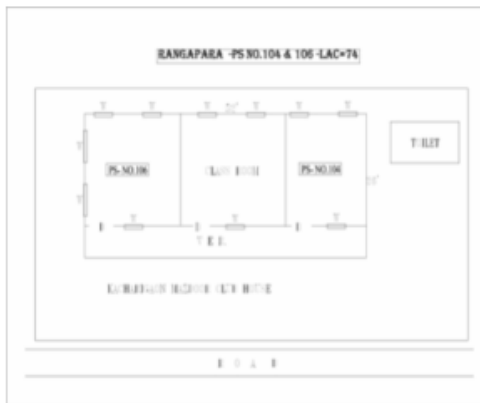

নিৰ্বাচক পঞ্জীয়ন বিষয়াৰ স্বাক্ষৰ

Nazri Naksha

Google Map View

Polling Station Building Front View

ভোটগ্ৰহন কেন্দ্ৰৰ সন্মুখৰ দৃশ্য

Cad View

Key MAP View

<p>E 1 GNS9934569</p> <p>নাম : জীতেন বাচাৰ পিতাৰ নাম : অনিদ্ৰ বাচাৰ ঘৰ নং : 74 বয়স : 74 লিঙ্গ : পুৰুষ</p> <p>ফটো উপলব্ধ</p>	<p>2 GNS9934570</p> <p>নাম : তাৰা বাচাৰ স্বামীৰ নাম : জীতেন বাচাৰ ঘৰ নং : 1 বয়স : 62 লিঙ্গ : মহিলা</p> <p>ফটো উপলব্ধ</p>	<p>S 3 GNS9934581</p> <p>নাম : নিভা বিশ্বাস স্বামীৰ নাম : বৰুগ বিশ্বাস ঘৰ নং : 1 বয়স : 48 লিঙ্গ : মহিলা</p> <p>ফটো উপলব্ধ</p>
<p>4 GNS9934592</p> <p>নাম : বঞ্জিত বাচাৰ পিতাৰ নাম : জীতেন বাচাৰ ঘৰ নং : 1 বয়স : 42 লিঙ্গ : পুৰুষ</p> <p>ফটো উপলব্ধ</p>	<p>5 GNS9934605</p> <p>নাম : সঞ্জিত বাচাৰ পিতাৰ নাম : জীতেন বাচাৰ ঘৰ নং : 1 বয়স : 40 লিঙ্গ : পুৰুষ</p> <p>ফটো উপলব্ধ</p>	<p>6 GNS0000067</p> <p>নাম : মল্লিকা হালদাৰ বাছাৰ স্বামীৰ নাম : সঞ্জিত বাছাৰ ঘৰ নং : 1 বয়স : 40 লিঙ্গ : মহিলা</p> <p>ফটো উপলব্ধ</p>
<p>7 GNS1976786</p> <p>নাম : জনালী মণ্ডল বাছাৰ স্বামীৰ নাম : বঞ্জিত বাছাৰ ঘৰ নং : 1 বয়স : 25 লিঙ্গ : মহিলা</p> <p>ফটো উপলব্ধ</p>	<p>8 GNS9934627</p> <p>নাম : গোমা ছেত্ৰী স্বামীৰ নাম : প্ৰেম বাহাদুৰ ছেত্ৰী ঘৰ নং : 2 বয়স : 61 লিঙ্গ : মহিলা</p> <p>ফটো উপলব্ধ</p>	<p>9 GNS9934649</p> <p>নাম : গৌতম বাহাদুৰ ছেত্ৰী পিতাৰ নাম : প্ৰেম বাহাদুৰ ছেত্ৰী ঘৰ নং : 2 বয়স : 42 লিঙ্গ : পুৰুষ</p> <p>ফটো উপলব্ধ</p>
<p>10 GNS9934638</p> <p>নাম : গোবিন্দ কুমাৰ ছেত্ৰী পিতাৰ নাম : প্ৰেম বাহাদুৰ ছেত্ৰী ঘৰ নং : 2 বয়স : 37 লিঙ্গ : পুৰুষ</p> <p>ফটো উপলব্ধ</p>	<p>11 GNS0324723</p> <p>নাম : হিৰা থাপা ছেত্ৰী স্বামীৰ নাম : গৌতম ছেত্ৰী ঘৰ নং : 2 বয়স : 28 লিঙ্গ : মহিলা</p> <p>ফটো উপলব্ধ</p>	<p>12 OVA0036863</p> <p>নাম : চন্দা গুৰু গিৰি স্বামীৰ নাম : দেবাশিষ বৰুৱা গিৰি ঘৰ নং : 2 বয়স : 23 লিঙ্গ : মহিলা</p> <p>ফটো উপলব্ধ</p>
<p>13 GNS0545830</p> <p>নাম : দেবাশিষ বৰুৱা গিৰি পিতাৰ নাম : ধনৰাজ গিৰি ঘৰ নং : 2 বয়স : 25 লিঙ্গ : পুৰুষ</p> <p>ফটো উপলব্ধ</p>	<p>14 GNS0099309</p> <p>নাম : অশোক শৰ্মা পিতাৰ নাম : গোবিন্দ শৰ্মা ঘৰ নং : 8 বয়স : 36 লিঙ্গ : পুৰুষ</p> <p>ফটো উপলব্ধ</p>	<p>15 GNS9934741</p> <p>নাম : সৰবাণী মণ্ডল স্বামীৰ নাম : চুৰেশ মণ্ডল ঘৰ নং : 5 বয়স : 65 লিঙ্গ : মহিলা</p> <p>ফটো উপলব্ধ</p>
<p>16 GNS9934752</p> <p>নাম : চন্দন মণ্ডল পিতাৰ নাম : চুৰেশ মণ্ডল ঘৰ নং : 5 বয়স : 45 লিঙ্গ : পুৰুষ</p> <p>ফটো উপলব্ধ</p>	<p>17 GNS9934763</p> <p>নাম : চন্দনী মণ্ডল স্বামীৰ নাম : চন্দন মণ্ডল ঘৰ নং : 5 বয়স : 42 লিঙ্গ : মহিলা</p> <p>ফটো উপলব্ধ</p>	<p>18 GNS9934718</p> <p>নাম : বীনা মণ্ডল পিতাৰ নাম : সৰবাণী মণ্ডল ঘৰ নং : 5 বয়স : 42 লিঙ্গ : মহিলা</p> <p>ফটো উপলব্ধ</p>
<p>19 GNS9934729</p> <p>নাম : অনৰিদ্ধ মণ্ডল মাতৃৰ নাম : সৰবাণী মণ্ডল ঘৰ নং : 5 বয়স : 40 লিঙ্গ : পুৰুষ</p> <p>ফটো উপলব্ধ</p>	<p>20 GNS9934730</p> <p>নাম : বিচু মণ্ডল পিতাৰ নাম : সৰবাণী মণ্ডল ঘৰ নং : 5 বয়স : 34 লিঙ্গ : পুৰুষ</p> <p>ফটো উপলব্ধ</p>	<p>21 GNS9942318</p> <p>নাম : বিজয় মণ্ডল পিতাৰ নাম : সুৰেশ মণ্ডল ঘৰ নং : 5 বয়স : 31 লিঙ্গ : পুৰুষ</p> <p>ফটো উপলব্ধ</p>
<p>22 OVA0090209</p> <p>নাম : গোৰী কৰ্মকাৰ মণ্ডল স্বামীৰ নাম : বিচু মণ্ডল ঘৰ নং : 5 বয়স : 29 লিঙ্গ : মহিলা</p> <p>ফটো উপলব্ধ</p>	<p>R 23 OVA0091843</p> <p>নাম : গোৰী কৰ্মকাৰ মণ্ডল স্বামীৰ নাম : বিচু মণ্ডল ঘৰ নং : 5 বয়স : 29 লিঙ্গ : মহিলা</p> <p>ফটো উপলব্ধ</p>	<p>24 GNS9934810</p> <p>নাম : টুকনী মণ্ডল পিতাৰ নাম : ৰমেশ মণ্ডল ঘৰ নং : 6 বয়স : 72 লিঙ্গ : মহিলা</p> <p>ফটো উপলব্ধ</p>
<p>25 GNS9934796</p> <p>নাম : পৰেশ মণ্ডল পিতাৰ নাম : ৰমেশ মণ্ডল ঘৰ নং : 6 বয়স : 67 লিঙ্গ : পুৰুষ</p> <p>ফটো উপলব্ধ</p>	<p>26 GNS9934774</p> <p>নাম : নৰেশ মণ্ডল পিতাৰ নাম : ৰমেশ মণ্ডল ঘৰ নং : 6 বয়স : 66 লিঙ্গ : পুৰুষ</p> <p>ফটো উপলব্ধ</p>	<p>27 GNS9934809</p> <p>নাম : অঞ্জলী মণ্ডল স্বামীৰ নাম : নৰেশ মণ্ডল ঘৰ নং : 6 বয়স : 55 লিঙ্গ : মহিলা</p> <p>ফটো উপলব্ধ</p>
<p>28 GNS9934821</p> <p>নাম : প্ৰদীপ মণ্ডল পিতাৰ নাম : ৰমেশ মণ্ডল ঘৰ নং : 6 বয়স : 42 লিঙ্গ : পুৰুষ</p> <p>ফটো উপলব্ধ</p>	<p>29 OVA0114587</p> <p>নাম : ৰবি মণ্ডল পিতাৰ নাম : নৰেশ মণ্ডল ঘৰ নং : 6 বয়স : 25 লিঙ্গ : পুৰুষ</p> <p>ফটো উপলব্ধ</p>	<p>30 GNS1976240</p> <p>নাম : নিতা মণ্ডল পিতাৰ নাম : নৰেশ মণ্ডল ঘৰ নং : 6 বয়স : 21 লিঙ্গ : মহিলা</p> <p>ফটো উপলব্ধ</p>