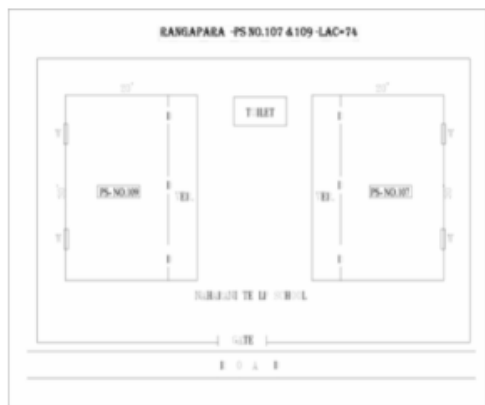

নিৰ্বাচক পঞ্জীয়ন বিষয়াৰ স্বাক্ষৰ

Nazri Naksha

Google Map View

Polling Station Building Front View

ভোটগ্ৰহন কেন্দ্ৰৰ সন্মুখৰ দৃশ্য

Cad View

Key MAP View

1 নাম : সৰ্বস্বতী মজুমদাৰ স্বামীৰ নাম : পাৰ্শ্বনাথ মজুমদাৰ ঘৰ নং : 1 বয়স : 62 লিঙ্গ : মহিলা	GNS1004611 ফটো উপলব্ধ	D 2 নাম : নিয়াস মণ্ডল পিতাৰ নাম : বিদুমোহন মণ্ডল ঘৰ নং : 1 বয়স : 62 লিঙ্গ : পুৰুষ	GNS1004586 ফটো উপলব্ধ	3 নাম : পানগোবিন্দ মণ্ডল পিতাৰ নাম : গোপাল মণ্ডল ঘৰ নং : 1 বয়স : 58 লিঙ্গ : পুৰুষ	GNS1004564 ফটো উপলব্ধ
D 4 নাম : জনো মণ্ডল স্বামীৰ নাম : পানগোবিন্দ মণ্ডল ঘৰ নং : 1 বয়স : 52 লিঙ্গ : মহিলা	GNS1004575 ফটো উপলব্ধ	5 নাম : সুমিত্ৰা মণ্ডল স্বামীৰ নাম : বাবুল মণ্ডল ঘৰ নং : 1 বয়স : 50 লিঙ্গ : মহিলা	GNS1004600 ফটো উপলব্ধ	6 নাম : প্ৰবিন মজুমদাৰ পিতাৰ নাম : পাৰ্শ্বনাথ মজুমদাৰ ঘৰ নং : 1 বয়স : 45 লিঙ্গ : পুৰুষ	GNS1004633 ফটো উপলব্ধ
7 নাম : প্ৰণৱ মজুমদাৰ মাতৃৰ নাম : সৰ্বস্বতী মজুমদাৰ ঘৰ নং : 1 বয়স : 39 লিঙ্গ : পুৰুষ	GNS1010099 ফটো উপলব্ধ	8 নাম : কৃষ্ণ মজুমদাৰ পিতাৰ নাম : পাৰ্শ্বনাথ মজুমদাৰ ঘৰ নং : 1 বয়স : 36 লিঙ্গ : পুৰুষ	GNS0000109 ফটো উপলব্ধ	9 নাম : পিংকি বৰা মজুমদাৰ স্বামীৰ নাম : প্ৰণৱ মজুমদাৰ ঘৰ নং : 1 বয়স : 31 লিঙ্গ : মহিলা	GNS1343946 ফটো উপলব্ধ
10 নাম : গৌতম মণ্ডল পিতাৰ নাম : বাবুল মণ্ডল ঘৰ নং : 1 বয়স : 29 লিঙ্গ : পুৰুষ	GNS1944214 ফটো উপলব্ধ	11 নাম : উত্তম মণ্ডল পিতাৰ নাম : বাবুল মণ্ডল ঘৰ নং : 1 বয়স : 28 লিঙ্গ : পুৰুষ	GNS0167791 ফটো উপলব্ধ	12 নাম : মনু বিশ্বাস মণ্ডল স্বামীৰ নাম : গৌতম মণ্ডল ঘৰ নং : 1 বয়স : 26 লিঙ্গ : মহিলা	GNS0324921 ফটো উপলব্ধ
13 নাম : শ্ৰীকান্ত মণ্ডল পিতাৰ নাম : প্ৰাণ গোবিন্দ মণ্ডল ঘৰ নং : 1 বয়স : 26 লিঙ্গ : পুৰুষ	GNS0325381 ফটো উপলব্ধ	14 নাম : মৌচুমী চৰকাৰ মজুমদাৰ স্বামীৰ নাম : কৃষ্ণ মজুমদাৰ ঘৰ নং : 1 বয়স : 26 লিঙ্গ : মহিলা	GNS0444885 ফটো উপলব্ধ	15 নাম : লক্ষ্মী দেবনাথ মণ্ডল স্বামীৰ নাম : উত্তম মণ্ডল ঘৰ নং : 1 বয়স : 26 লিঙ্গ : মহিলা	OVA0071910 ফটো উপলব্ধ
16 নাম : বিলাশ মণ্ডল পিতাৰ নাম : প্ৰানহৰি মণ্ডল ঘৰ নং : 8 বয়স : 58 লিঙ্গ : পুৰুষ	GNS1004644 ফটো উপলব্ধ	17 নাম : ফুলমালা মণ্ডল স্বামীৰ নাম : বিলাশ মণ্ডল ঘৰ নং : 8 বয়স : 50 লিঙ্গ : মহিলা	GNS1004655 ফটো উপলব্ধ	18 নাম : উজ্জ্বলা মণ্ডল পিতাৰ নাম : বিলাশ মণ্ডল ঘৰ নং : 8 বয়স : 27 লিঙ্গ : মহিলা	GNS0170084 ফটো উপলব্ধ
19 নাম : প্ৰিয়াংকা মণ্ডল পিতাৰ নাম : বিলাশ মণ্ডল ঘৰ নং : 8 বয়স : 25 লিঙ্গ : মহিলা	GNS0545970 ফটো উপলব্ধ	20 নাম : অংকুৰ মণ্ডল পিতাৰ নাম : বিলাশ মণ্ডল ঘৰ নং : 4 বয়স : 19 লিঙ্গ : পুৰুষ	OVA0148833 ফটো উপলব্ধ	21 নাম : দিনেশ মণ্ডল পিতাৰ নাম : প্ৰানহৰি মণ্ডল ঘৰ নং : 5 বয়স : 60 লিঙ্গ : পুৰুষ	GNS1004666 ফটো উপলব্ধ
22 নাম : শুকুমাৰ বিশ্বাস পিতাৰ নাম : নৰেন্দ্ৰ বিশ্বাস ঘৰ নং : 5 বয়স : 58 লিঙ্গ : পুৰুষ	GNS1004746 ফটো উপলব্ধ	23 নাম : পৰিসোনা মণ্ডল স্বামীৰ নাম : দিনেশ মণ্ডল ঘৰ নং : 5 বয়স : 53 লিঙ্গ : মহিলা	GNS1004677 ফটো উপলব্ধ	24 নাম : ৰবীন ৰয় পিতাৰ নাম : পাগল ৰয় ঘৰ নং : 5 বয়স : 51 লিঙ্গ : পুৰুষ	GNS1004724 ফটো উপলব্ধ
25 নাম : তাৰামণী বিশ্বাস স্বামীৰ নাম : শুকুমাৰ বিশ্বাস ঘৰ নং : 5 বয়স : 50 লিঙ্গ : মহিলা	GNS1004757 ফটো উপলব্ধ	26 নাম : সুমতী মণ্ডল ৰয় স্বামীৰ নাম : ৰবীন ৰয় ঘৰ নং : 5 বয়স : 45 লিঙ্গ : মহিলা	GNS1004735 ফটো উপলব্ধ	27 নাম : বিপদ মণ্ডল পিতাৰ নাম : দিনেশ মণ্ডল ঘৰ নং : 5 বয়স : 39 লিঙ্গ : পুৰুষ	GNS1004688 ফটো উপলব্ধ
28 নাম : ৰাজেশ মণ্ডল পিতাৰ নাম : দিনেশ মণ্ডল ঘৰ নং : 5 বয়স : 36 লিঙ্গ : পুৰুষ	GNS1004768 ফটো উপলব্ধ	29 নাম : বিংকু দেৱনাথ মণ্ডল পিতাৰ নাম : বিপদ মণ্ডল ঘৰ নং : 5 বয়স : 34 লিঙ্গ : মহিলা	GNS1973111 ফটো উপলব্ধ	30 নাম : শিৱজিত ৰয় পিতাৰ নাম : ৰবীন ৰয় ঘৰ নং : 5 বয়স : 28 লিঙ্গ : পুৰুষ	GNS0168864 ফটো উপলব্ধ