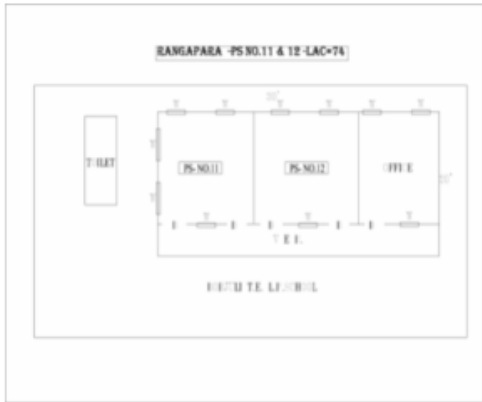

নিৰ্বাচক পঞ্জীয়ন বিষয়াৰ স্বাক্ষৰ

Nazri Naksha

Google Map View

Polling Station Building Front View

ভোটগ্ৰহন কেন্দ্ৰৰ সন্মুখৰ দৃশ্য

Cad View

Key MAP View

1 নাম : নবেদ আলি পিতাৰ নাম: মুস্তাজ আলি ঘৰ নং : ২২ বয়স : 72 লিঙ্গ : পুৰুষ	GNS1890842 ফটো উপলব্ধ	E 2 নাম : কুদ্ৰত আলী পিতাৰ নাম: নবেদ আলি ঘৰ নং : ২২ বয়স : 44 লিঙ্গ : পুৰুষ	GNS1890977 ফটো উপলব্ধ	3 নাম : হৰজত আলি পিতাৰ নাম: নবেদ আলি ঘৰ নং : ২২ বয়স : 38 লিঙ্গ : পুৰুষ	GNS1890988 ফটো উপলব্ধ
4 নাম : জবেদা খাতুন স্বামীৰ নাম: হৰজত আলী ঘৰ নং : 22 বয়স : 38 লিঙ্গ : মহিলা	GNS2015980 ফটো উপলব্ধ	5 নাম : আমেনা বেগম পিতাৰ নাম: নবেদ আলি ঘৰ নং : ২২ বয়স : 34 লিঙ্গ : মহিলা	GNS1890999 ফটো উপলব্ধ	6 নাম : আহমা খাতুন পিতাৰ নাম: কুদ্ৰত আলী ঘৰ নং : ২২ বয়স : 27 লিঙ্গ : মহিলা	GNS0320804 ফটো উপলব্ধ
7 নাম : ছামচুন নাহাৰ স্বামীৰ নাম: নুৰুল হক ঘৰ নং : ৪২ বয়স : 30 লিঙ্গ : মহিলা	GNS1891016 ফটো উপলব্ধ	8 নাম : জেহিৰুল হুছেইন পিতাৰ নাম: দিলোৱাৰ হুছেইন ঘৰ নং : 45 বয়স : 20 লিঙ্গ : পুৰুষ	OVA0091215 ফটো উপলব্ধ	9 নাম : নুৰবান বেগম স্বামীৰ নাম: মুস্তাফিজুৰ ৰহমান ঘৰ নং : 96 বয়স : 22 লিঙ্গ : মহিলা	OVA0102517 ফটো উপলব্ধ
10 নাম : ৰাশিয়া খাতুন স্বামীৰ নাম: আইনুল হক ঘৰ নং : ১১৪ বয়স : 34 লিঙ্গ : মহিলা	GNS1890819 ফটো উপলব্ধ	11 নাম : মহৰ আলী পিতাৰ নাম: আহেদ আলী ঘৰ নং : ১৩৯ বয়স : 55 লিঙ্গ : পুৰুষ	GNS1884566 ফটো উপলব্ধ	12 নাম : বুকীয়া বেগম পিতাৰ নাম: মহৰ আলী ঘৰ নং : ১৩৯ বয়স : 40 লিঙ্গ : মহিলা	GNS1884602 ফটো উপলব্ধ
13 নাম : ছাকীনা বেগম স্বামীৰ নাম: আব্দুল মোতালিব ঘৰ নং : ১৩৯ বয়স : 36 লিঙ্গ : মহিলা	GNS0024166 ফটো উপলব্ধ	14 নাম : আব্দুল মোতালিব পিতাৰ নাম: মহৰ আলী ঘৰ নং : ১৩৯ বয়স : 35 লিঙ্গ : পুৰুষ	GNS1884599 ফটো উপলব্ধ	15 নাম : আব্দুল কালাম পিতাৰ নাম: মহৰ আলী ঘৰ নং : ১৩৯ বয়স : 29 লিঙ্গ : পুৰুষ	GNS0126243 ফটো উপলব্ধ
16 নাম : চামচুন নাহাৰ স্বামীৰ নাম: আব্দুল কালাম ঘৰ নং : 139 বয়স : 26 লিঙ্গ : মহিলা	GNS0320283 ফটো উপলব্ধ	17 নাম : ইলিয়াচ আহমেদ পিতাৰ নাম: মহৰ আলী ঘৰ নং : ১৩৯ বয়স : 25 লিঙ্গ : পুৰুষ	GNS1422443 ফটো উপলব্ধ	18 নাম : বাহাৰুল ইছলাম পিতাৰ নাম: মহৰ আলী ঘৰ নং : 139 বয়স : 22 লিঙ্গ : পুৰুষ	OVA0140244 ফটো উপলব্ধ
E 19 নাম : হালেমুন বেগম স্বামীৰ নাম: আবু তালেব ঘৰ নং : ১৪০ বয়স : ৪৭ লিঙ্গ : মহিলা	GNS1884624 ফটো উপলব্ধ	20 নাম : আবুল হাছান পিতাৰ নাম: আবু তালেব ঘৰ নং : ১৪০ বয়স : 67 লিঙ্গ : পুৰুষ	GNS1884635 ফটো উপলব্ধ	21 নাম : মিঞা হুছেইন পিতাৰ নাম: আবু তালেব ঘৰ নং : ১৪০ বয়স : 63 লিঙ্গ : পুৰুষ	GNS1884646 ফটো উপলব্ধ
22 নাম : ৰেজিয়া খাতুন স্বামীৰ নাম: মিঞা হুছেইন ঘৰ নং : ১৪০ বয়স : 52 লিঙ্গ : মহিলা	GNS1884657 ফটো উপলব্ধ	23 নাম : আশাদুল হক পিতাৰ নাম: আবুল হাছান ঘৰ নং : ১৪০ বয়স : 33 লিঙ্গ : পুৰুষ	GNS1884613 ফটো উপলব্ধ	24 নাম : ইছমিনা বেগম স্বামীৰ নাম: আশাদুল হক ঘৰ নং : ১৪০ বয়স : 30 লিঙ্গ : মহিলা	GNS1971308 ফটো উপলব্ধ
E 25 নাম : ৰবিনা বেগম স্বামীৰ নাম: তৈয়ব আলী ঘৰ নং : ১৪১ বয়স : ৪৭ লিঙ্গ : মহিলা	GNS1884668 ফটো উপলব্ধ	26 নাম : নুৰুল হক পিতাৰ নাম: তৈয়ব আলী ঘৰ নং : ১৪১ বয়স : 57 লিঙ্গ : পুৰুষ	GNS1884679 ফটো উপলব্ধ	27 নাম : ছিৰাজ আলী পিতাৰ নাম: তৈয়ব আলী ঘৰ নং : ১৪১ বয়স : 52 লিঙ্গ : পুৰুষ	GNS1884715 ফটো উপলব্ধ
28 নাম : হবিব ৰহমান পিতাৰ নাম: তৈয়ব আলী ঘৰ নং : ১৪১ বয়স : 51 লিঙ্গ : পুৰুষ	GNS1884691 ফটো উপলব্ধ	29 নাম : আহমা বেগম স্বামীৰ নাম: ছিৰাজ আলী ঘৰ নং : 141 বয়স : 49 লিঙ্গ : মহিলা	GNS1884726 ফটো উপলব্ধ	30 নাম : চাইদুল হক পিতাৰ নাম: তৈয়ব আলী ঘৰ নং : ১৪১ বয়স : 48 লিঙ্গ : পুৰুষ	GNS1884759 ফটো উপলব্ধ