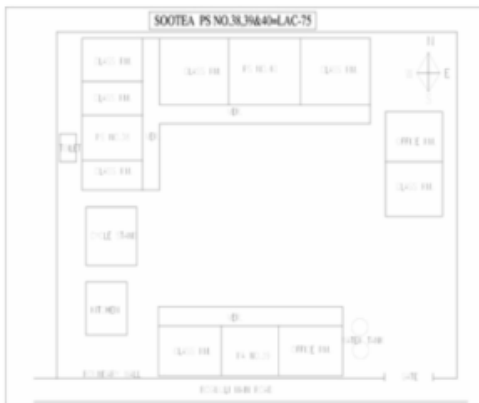

নিৰ্বাচক পঞ্জীয়ন বিষয়াৰ স্বাক্ষৰ

Nazri Naksha

Google Map View

Polling Station Building Front View

ভোটগ্ৰহন কেন্দ্ৰৰ সন্মুখৰ দৃশ্য

Cad View

Key MAP View

1 নাম : ইলিয়াছ তপু পিতাৰ নাম : পুল তপু ঘৰ নং : 1 বয়স : 70 লিঙ্গ : পুৰুষ	GLK2734589 ফটো উপলব্ধ	2 নাম : চুমতী তপু স্বামীৰ নাম : ইলিয়াছ তপু ঘৰ নং : 1 বয়স : 68 লিঙ্গ : মহিলা	GLK2734590 ফটো উপলব্ধ	3 নাম : পিয়াৰী তপু পিতাৰ নাম : ইলিয়াছ তপু ঘৰ নং : 1 বয়স : 39 লিঙ্গ : মহিলা	GLK2734603 ফটো উপলব্ধ
S 4 নাম : জিচকেল তপু পিতাৰ নাম : ইলিয়াছ তপু ঘৰ নং : 86 বয়স : 36 লিঙ্গ : পুৰুষ	GLK2734614 ফটো উপলব্ধ	5 নাম : মানবেল তপু পিতাৰ নাম : ইলিয়াছ তপু ঘৰ নং : 1 বয়স : 34 লিঙ্গ : পুৰুষ	GLK2734625 ফটো উপলব্ধ	6 নাম : নয়মি তপু স্বামীৰ নাম : মানুয়েল তপু ঘৰ নং : 1 বয়স : 29 লিঙ্গ : মহিলা	GLK0293753 ফটো উপলব্ধ
7 নাম : দুলোমনি বড়ো তপু স্বামীৰ নাম : জাকৰিয়া তপু ঘৰ নং : 1 বয়স : 29 লিঙ্গ : মহিলা	GLK0396259 ফটো উপলব্ধ	8 নাম : জাকৰিয়া তপু পিতাৰ নাম : ইলিয়াছ তপু ঘৰ নং : 1 বয়স : 29 লিঙ্গ : পুৰুষ	GLK2146727 ফটো উপলব্ধ	9 নাম : বিস্মা চুবৰ তপু স্বামীৰ নাম : থিয়োফীল তপু ঘৰ নং : 1 বয়স : 28 লিঙ্গ : মহিলা	OVA0001909 ফটো উপলব্ধ
10 নাম : ৰবাৰ্ট তপু পিতাৰ নাম : ইলিয়াছ তপু ঘৰ নং : 1 বয়স : 27 লিঙ্গ : পুৰুষ	GLK0304964 ফটো উপলব্ধ	11 নাম : মন্দা প্রধান পিতাৰ নাম : মাৰু প্রধান ঘৰ নং : 1 বয়স : 24 লিঙ্গ : মহিলা	GLK0635805 ফটো উপলব্ধ	12 নাম : প্ৰিয়া তপু স্বামীৰ নাম : ৰবাৰ্ট তপু ঘৰ নং : 1 বয়স : 23 লিঙ্গ : মহিলা	GLK2399475 ফটো উপলব্ধ
S 13 নাম : জাকৰিয়া টোপো পিতাৰ নাম : ইলিয়াছ টোপো ঘৰ নং : 1 বয়স : 22 লিঙ্গ : পুৰুষ	GLK1760537 ফটো উপলব্ধ	14 নাম : ইউব ছাল পিতাৰ নাম : ধুমা ছাল ঘৰ নং : 2 বয়স : 50 লিঙ্গ : পুৰুষ	GLK2734636 ফটো উপলব্ধ	15 নাম : মাৰ্চা ছাল স্বামীৰ নাম : ইউব ছাল ঘৰ নং : 2 বয়স : 45 লিঙ্গ : মহিলা	GLK2734647 ফটো উপলব্ধ
16 নাম : কবিতা চাল পিতাৰ নাম : ধুমা চাল ঘৰ নং : 2 বয়স : 44 লিঙ্গ : মহিলা	GLK1461557 ফটো উপলব্ধ	17 নাম : অবেত চাল পিতাৰ নাম : ধুমা চাল ঘৰ নং : 2 বয়স : 33 লিঙ্গ : পুৰুষ	GLK1461565 ফটো উপলব্ধ	18 নাম : পিতৰ চাল পিতাৰ নাম : যুব চাল ঘৰ নং : 2 বয়স : 25 লিঙ্গ : পুৰুষ	GLK1733294 ফটো উপলব্ধ
19 নাম : ধনেশ্বৰ মুণ্ডা পিতাৰ নাম : লক্ষণ মুণ্ডা ঘৰ নং : 2 বয়স : 23 লিঙ্গ : পুৰুষ	GLK1729292 ফটো উপলব্ধ	20 নাম : চন্দ্ৰমা মুণ্ডা স্বামীৰ নাম : ধনেশ্বৰ মুণ্ডা ঘৰ নং : 2 বয়স : 22 লিঙ্গ : মহিলা	GLK1723196 ফটো উপলব্ধ	21 নাম : কমল কুমাৰী স্বামীৰ নাম : জীবন বিশ্বকৰ্মা ঘৰ নং : 8 বয়স : 70 লিঙ্গ : মহিলা	GLK2734692 ফটো উপলব্ধ
22 নাম : প্ৰেম বিশ্বকৰ্মা পিতাৰ নাম : জীবন বিশ্বকৰ্মা ঘৰ নং : 8 বয়স : 53 লিঙ্গ : পুৰুষ	GLK2734705 ফটো উপলব্ধ	23 নাম : লীলামায়া বিশ্বকৰ্মা স্বামীৰ নাম : প্ৰেম বিশ্বকৰ্মা ঘৰ নং : 8 বয়স : 45 লিঙ্গ : মহিলা	GLK2734716 ফটো উপলব্ধ	24 নাম : মাগা মুণ্ডা পিতাৰ নাম : লীট ভোখা মুণ্ডা ঘৰ নং : 8 বয়স : 42 লিঙ্গ : পুৰুষ	GLK1753615 ফটো উপলব্ধ
25 নাম : বিজু বিশ্বকৰ্মা পিতাৰ নাম : জীবন বিশ্বকৰ্মা ঘৰ নং : 04 বয়স : 37 লিঙ্গ : পুৰুষ	GLK0386698 ফটো উপলব্ধ	26 নাম : তাৰা বিশ্বকৰ্মা স্বামীৰ নাম : বিজু বিশ্বকৰ্মা ঘৰ নং : 8 বয়স : 34 লিঙ্গ : মহিলা	GLK0635318 ফটো উপলব্ধ	27 নাম : ৰিয়া মুণ্ডা স্বামীৰ নাম : মাগা মুণ্ডা ঘৰ নং : 8 বয়স : 33 লিঙ্গ : মহিলা	GLK1726462 ফটো উপলব্ধ
28 নাম : প্ৰবিণ বড়ো পিতাৰ নাম : মহিৰাম বড়ো ঘৰ নং : 8 বয়স : 30 লিঙ্গ : পুৰুষ	GLK2146738 ফটো উপলব্ধ	29 নাম : অমৰ প্রধান পিতাৰ নাম : সহদেৱ প্রধান ঘৰ নং : 8 বয়স : 27 লিঙ্গ : পুৰুষ	GLK0636688 ফটো উপলব্ধ	30 নাম : মৌচম বিশ্বকৰ্মা পিতাৰ নাম : জীবন বিশ্বকৰ্মা ঘৰ নং : 8 বয়স : 26 লিঙ্গ : পুৰুষ	GLK0305011 ফটো উপলব্ধ