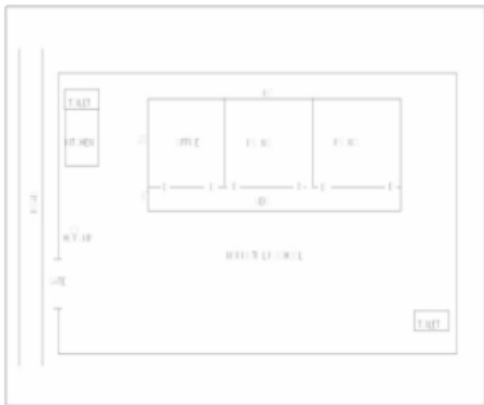

নিৰ্বাচক পঞ্জীয়ন বিষয়াৰ স্বাক্ষৰ

Nazri Naksha

Google Map View

Polling Station Building Front View

ভোটগ্ৰহন কেন্দ্ৰৰ সন্মুখৰ দৃশ্য

Cad View

Key MAP View

বিধানসভা সমষ্টিৰ নম্বৰ আৰু নাম : 69-নদুৱাৰ  
অংশৰ নম্বৰ আৰু নাম : 1-গয়াবাৰী