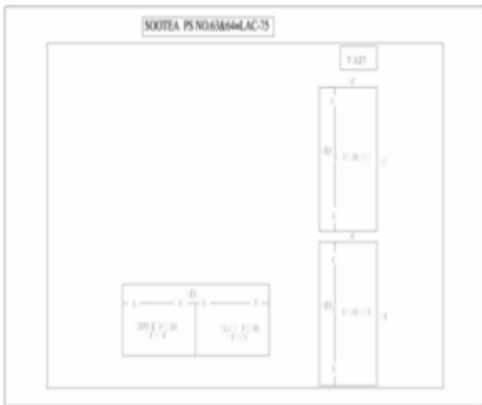

নিৰ্বাচক পঞ্জীয়ন বিষয়াৰ স্বাক্ষৰ

Nazri Naksha

Google Map View

Polling Station Building Front View

ভোটগ্ৰহন কেন্দ্ৰৰ সন্মুখৰ দৃশ্য

Cad View

Key MAP View

বিধানসভা সমষ্টিৰ নম্বৰ আৰু নাম : 69-নদুৱাৰ
অংশৰ নম্বৰ আৰু নাম : 1-1 নং মৰিসুতি (অংশ 1)