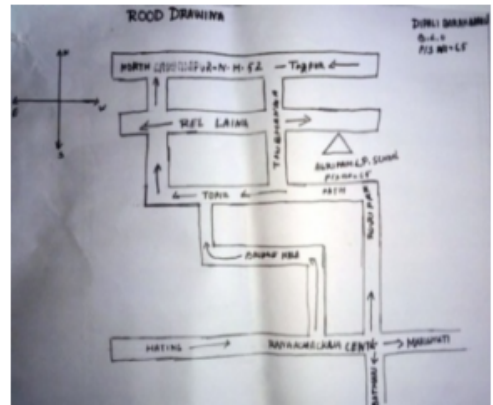

নিৰ্বাচক পঞ্জীয়ন বিষয়াৰ স্বাক্ষৰ

Nazri Naksha

Google Map View

Polling Station Building Front View

ভোটগ্ৰহন কেন্দ্ৰৰ সন্মুখৰ দৃশ্য

Cad View

Key MAP View

1 নাম : জানকি মিলি স্বামীৰ নাম: নন্দীৰাম মিলি ঘৰ নং : 1 বয়স : 75 লিঙ্গ : মহিলা	GLK5134587 ফটো উপলব্ধ	2 নাম : অমিয়া পায়েং মিলি স্বামীৰ নাম: পদমেশ্বৰ মিলি ঘৰ নং : 1 বয়স : 45 লিঙ্গ : মহিলা	GLK5134601 ফটো উপলব্ধ	3 নাম : বীনামনি তিৰ্কি স্বামীৰ নাম: আলোকচিয়াচ তিৰ্কি ঘৰ নং : 1 বয়স : 34 লিঙ্গ : মহিলা	GLK2159344 ফটো উপলব্ধ
4 নাম : উজ্জ্বল মিলি মাতৃৰ নাম: পদমেশ্বৰ মিলি ঘৰ নং : 1 বয়স : 30 লিঙ্গ : পুৰুষ	GLK2159219 ফটো উপলব্ধ	5 নাম : অজিত মিলি পিতাৰ নাম: টিমিৰাম মিলি ঘৰ নং : 29 বয়স : 29 লিঙ্গ : পুৰুষ	GLK0001347 ফটো উপলব্ধ	6 নাম : সোণাম মিলি মাতৃৰ নাম: অমিয়া পায়েং ঘৰ নং : 24 বয়স : 24 লিঙ্গ : মহিলা	GLK2369999 ফটো উপলব্ধ
7 নাম : অম্লেশ্বৰ বেগন পিতাৰ নাম: অভিৰাম বেগন ঘৰ নং : 2 বয়স : 61 লিঙ্গ : পুৰুষ	GLK5134623 ফটো উপলব্ধ	8 নাম : পদমী বেগন স্বামীৰ নাম: অম্লেশ্বৰ বেগন ঘৰ নং : 2 বয়স : 53 লিঙ্গ : মহিলা	GLK5134634 ফটো উপলব্ধ	9 নাম : নিৰেন বেগন পিতাৰ নাম: অম্লেশ্বৰ বেগন ঘৰ নং : 2 বয়স : 34 লিঙ্গ : পুৰুষ	GLK5134656 ফটো উপলব্ধ
10 নাম : মাধৱী বেগন স্বামীৰ নাম: নিৰেন বেগন ঘৰ নং : 2 বয়স : 33 লিঙ্গ : মহিলা	GLK0527978 ফটো উপলব্ধ	11 নাম : বাৰ্জেন বেগন পিতাৰ নাম: অভিৰাম বেগন ঘৰ নং : 3 বয়স : 51 লিঙ্গ : পুৰুষ	GLK5134667 ফটো উপলব্ধ	12 নাম : বিজু বেগন স্বামীৰ নাম: বাৰ্জেন বেগন ঘৰ নং : 3 বয়স : 39 লিঙ্গ : মহিলা	GLK5140454 ফটো উপলব্ধ
13 নাম : মুন তিৰকী স্বামীৰ নাম: আন্তনি তিৰকী ঘৰ নং : 3 বয়স : 37 লিঙ্গ : মহিলা	GLK2159355 ফটো উপলব্ধ	14 নাম : পাউলিনা টিক্কি পিতাৰ নাম: চেৰেনিচ টিক্কি ঘৰ নং : 3 বয়স : 30 লিঙ্গ : মহিলা	GLK0086595 ফটো উপলব্ধ	15 নাম : ভূপেন ভাতে পিতাৰ নাম: উনেশ্বৰ ভাতে ঘৰ নং : 8 বয়স : 61 লিঙ্গ : পুৰুষ	GLK5134689 ফটো উপলব্ধ
16 নাম : কুমাৰী ভাতে স্বামীৰ নাম: ভূপেন ভাতে ঘৰ নং : 8 বয়স : 50 লিঙ্গ : মহিলা	GLK5134690 ফটো উপলব্ধ	17 নাম : সঙ্গীতা ভাতে পিতাৰ নাম: ভূপেন ভাতে ঘৰ নং : 8 বয়স : 39 লিঙ্গ : মহিলা	GLK5134703 ফটো উপলব্ধ	18 নাম : ধনঞ্জয় ভাতে পিতাৰ নাম: ভূপেন ভাতে ঘৰ নং : 8 বয়স : 34 লিঙ্গ : পুৰুষ	GLK5134714 ফটো উপলব্ধ
19 নাম : স্নাতা মিলি স্বামীৰ নাম: ধনঞ্জয় ভাতে ঘৰ নং : 4 বয়স : 25 লিঙ্গ : মহিলা	OVA0056333 ফটো উপলব্ধ	20 নাম : দেবানন্দ ভাতে পিতাৰ নাম: উনেশ্বৰ ভাতে ঘৰ নং : 5 বয়স : 46 লিঙ্গ : পুৰুষ	GLK5134725 ফটো উপলব্ধ	21 নাম : নিজৰা ভাতে স্বামীৰ নাম: দেবানন্দ ভাতে ঘৰ নং : 5 বয়স : 41 লিঙ্গ : মহিলা	GLK5134736 ফটো উপলব্ধ
22 নাম : ইমীল কুজুৰ পিতাৰ নাম: আলাৱেট কুজুৰ ঘৰ নং : 5 বয়স : 31 লিঙ্গ : পুৰুষ	GLK0119719 ফটো উপলব্ধ	23 নাম : চাবিনা কুজুৰ স্বামীৰ নাম: ভক্ত ভাতুৰী ঘৰ নং : 5 বয়স : 30 লিঙ্গ : মহিলা	GLK0119867 ফটো উপলব্ধ	24 নাম : বহালেন কুজুৰ পিতাৰ নাম: জোসেফ কুজুৰ ঘৰ নং : 5 বয়স : 25 লিঙ্গ : মহিলা	GLK0528174 ফটো উপলব্ধ
25 নাম : মণ্ডলী চিত্তে স্বামীৰ নাম: বিপিন চিত্তে ঘৰ নং : 6 বয়স : 24 লিঙ্গ : মহিলা	GLK5134769 ফটো উপলব্ধ	26 নাম : প্ৰদীপ চিত্তে পিতাৰ নাম: বিপিন চিত্তে ঘৰ নং : 6 বয়স : 54 লিঙ্গ : পুৰুষ	GLK5134770 ফটো উপলব্ধ	27 নাম : গীতা পেণ্ডু চিত্তে স্বামীৰ নাম: প্ৰদীপ চিত্তে ঘৰ নং : 6 বয়স : 27 লিঙ্গ : মহিলা	GLK0411405 ফটো উপলব্ধ
28 নাম : জানন্তী মিলি স্বামীৰ নাম: সতৰাম মিলি ঘৰ নং : 9 বয়স : 73 লিঙ্গ : মহিলা	GLK5134805 ফটো উপলব্ধ	29 নাম : কান্ত ভাতে পিতাৰ নাম: আনিবৰ ভাতে ঘৰ নং : 9 বয়স : 49 লিঙ্গ : পুৰুষ	GLK5134827 ফটো উপলব্ধ	30 নাম : আইজনি ভাতে স্বামীৰ নাম: শ্ৰীকান্ত ভাতে ঘৰ নং : 9 বয়স : 44 লিঙ্গ : মহিলা	GLK5134838 ফটো উপলব্ধ