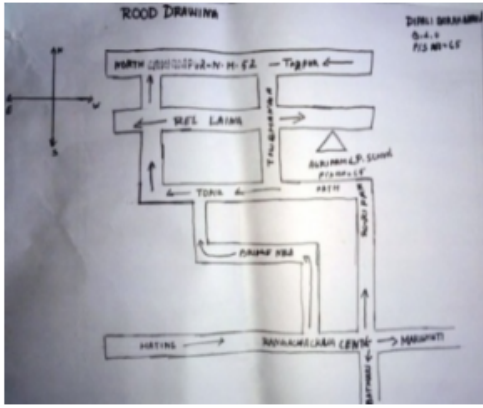

Nazri Naksha